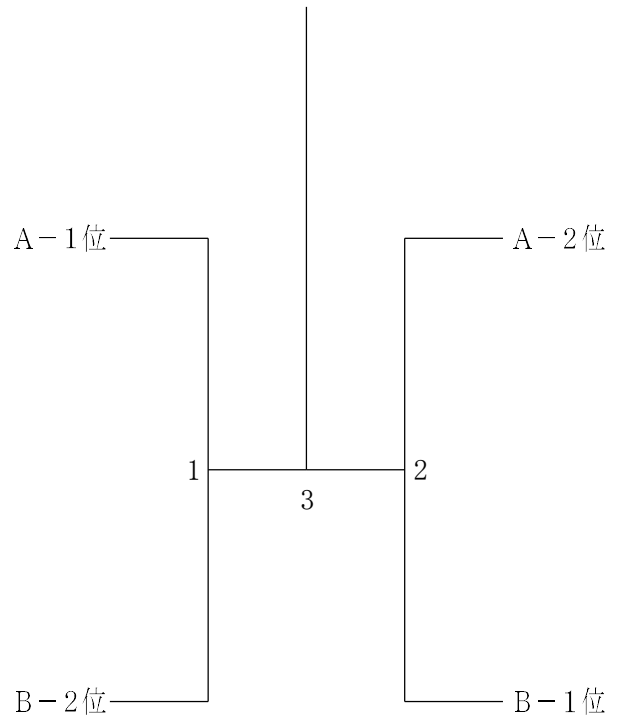

女子 決勝トーナメント

勝利の方程式
「1.01と0.99の法則」
 365乗すると微差が大差になる

<http://www.rsfuji.co.jp/>

お得な情報盛りだくさん!!
 ご利用下さい

公式
 You
 Tube▶

公式
 アプリ▶

公式FB
 ページ▶

公式X▶