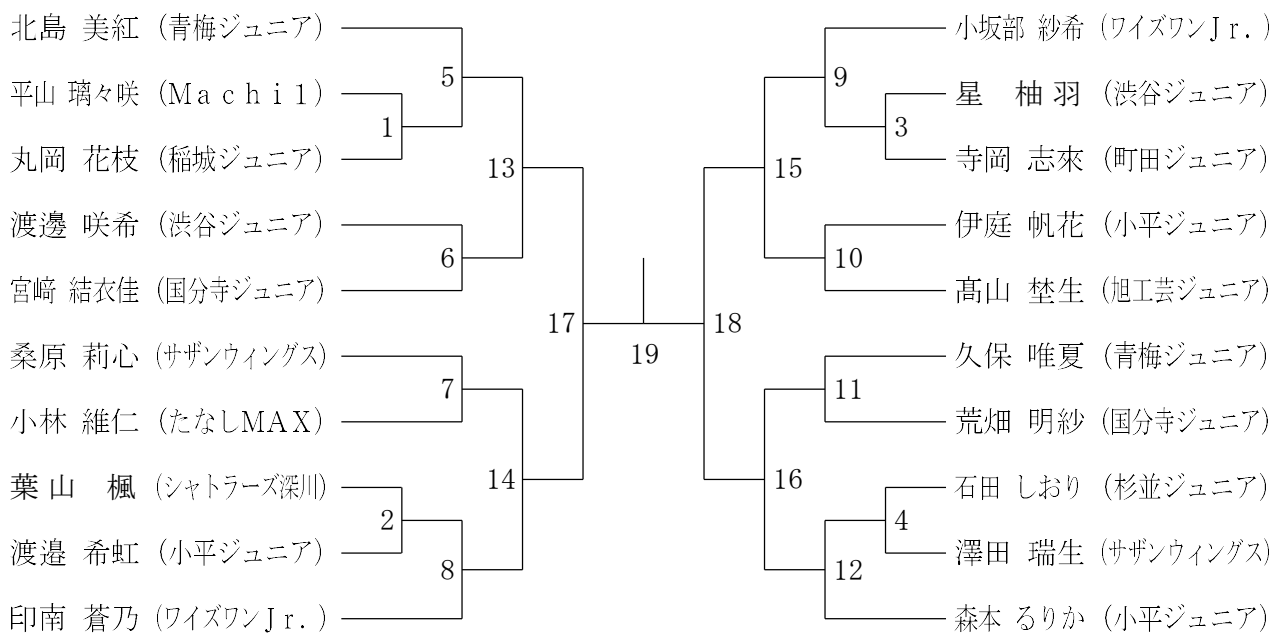

第48回 東京都シングルス大会

令和6年12月7日-14日 町田市総合体育館

4年女子シングルス

第48回 東京都シングルス大会

令和6年12月7日-14日 町田市総合体育館
3年女子シングルス

2年女子シングルス

far beyond ordinary

NANOFLARE 700