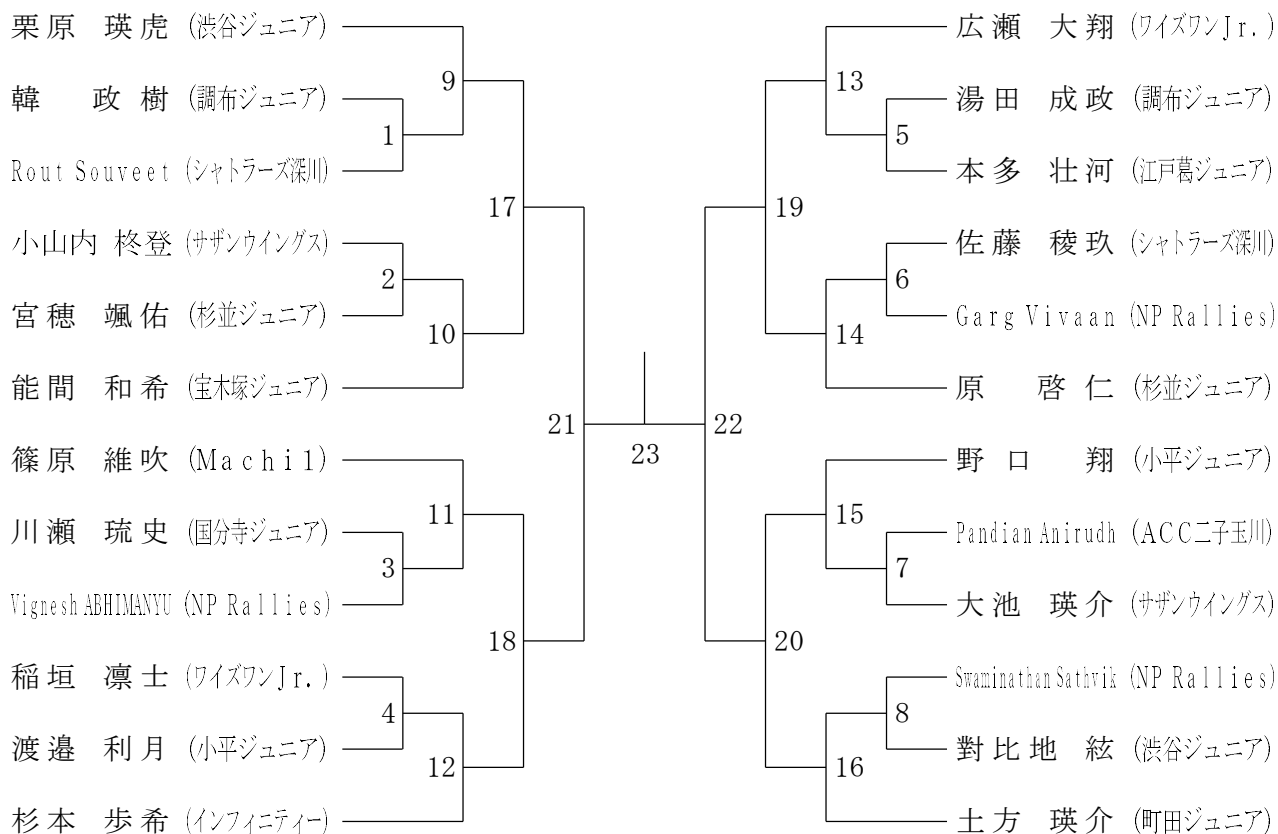

第48回 東京都シングルス大会

令和6年12月7日-14日 町田市総合体育館
3年男子シングルス