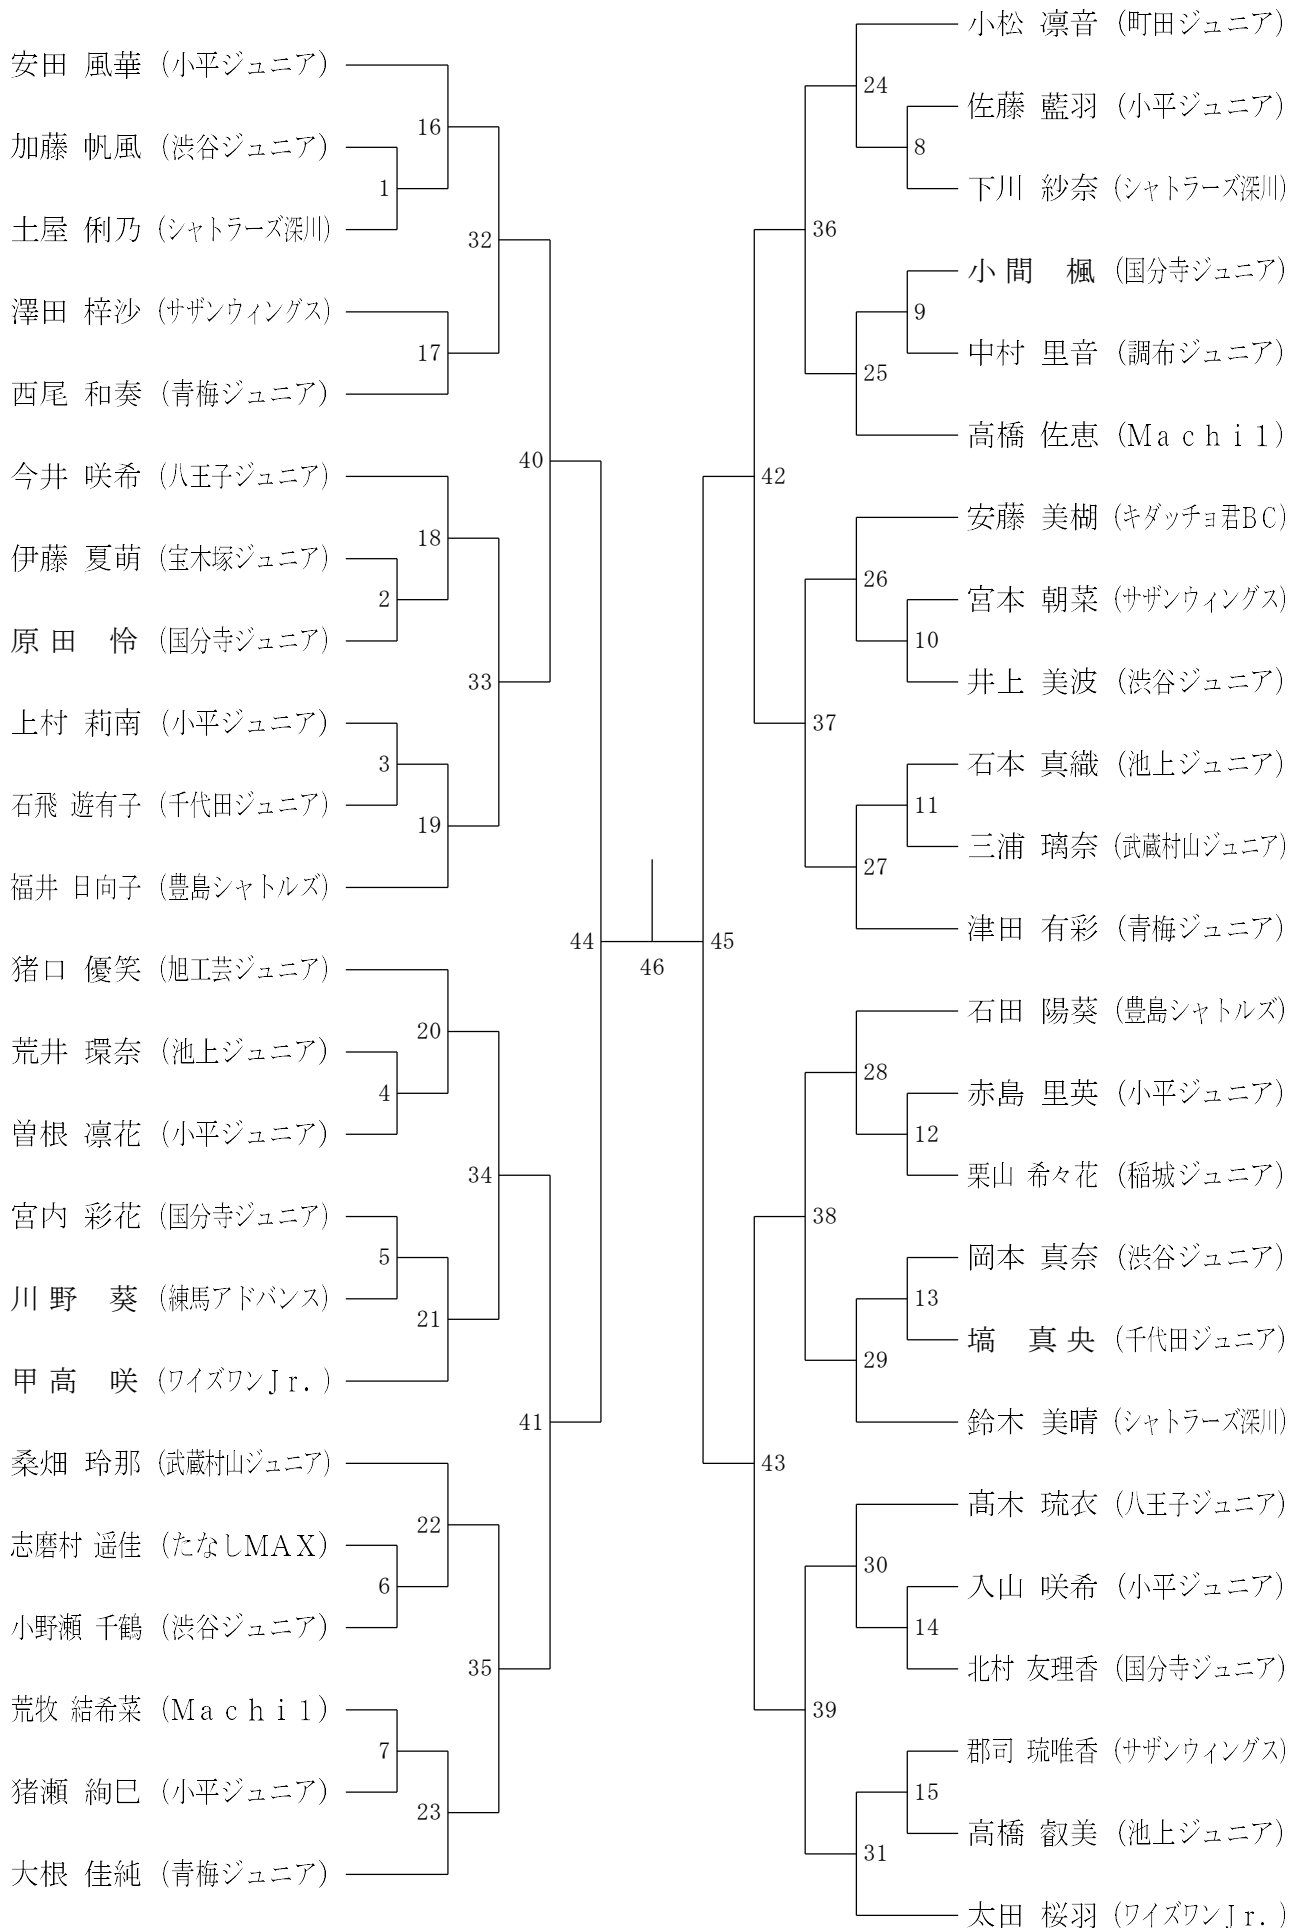

第48回 東京都シングルス大会

令和6年12月7日-14日 町田市総合体育館

4年女子シングルス