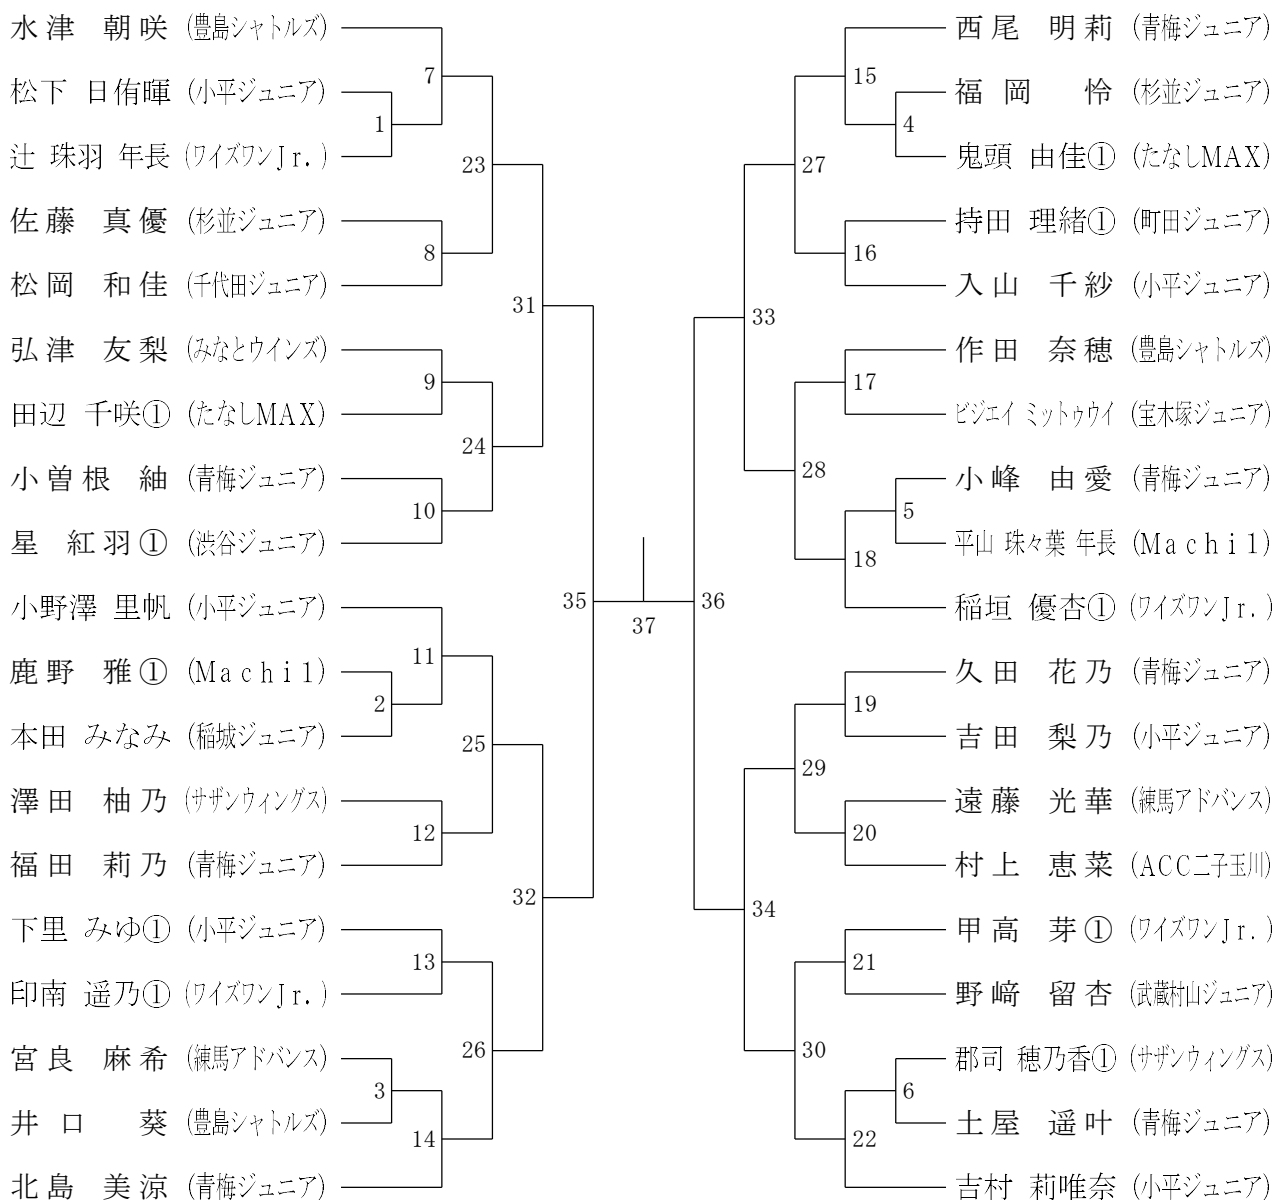

第48回 東京都シングルス大会

令和6年12月7日-14日 町田市総合体育館

4年女子シングルス

第48回 東京都シングルス大会

令和6年12月7日-14日 町田市総合体育館
3年女子シングルス

2年女子シングルス

far beyond ordinary

NANOFLARE 700