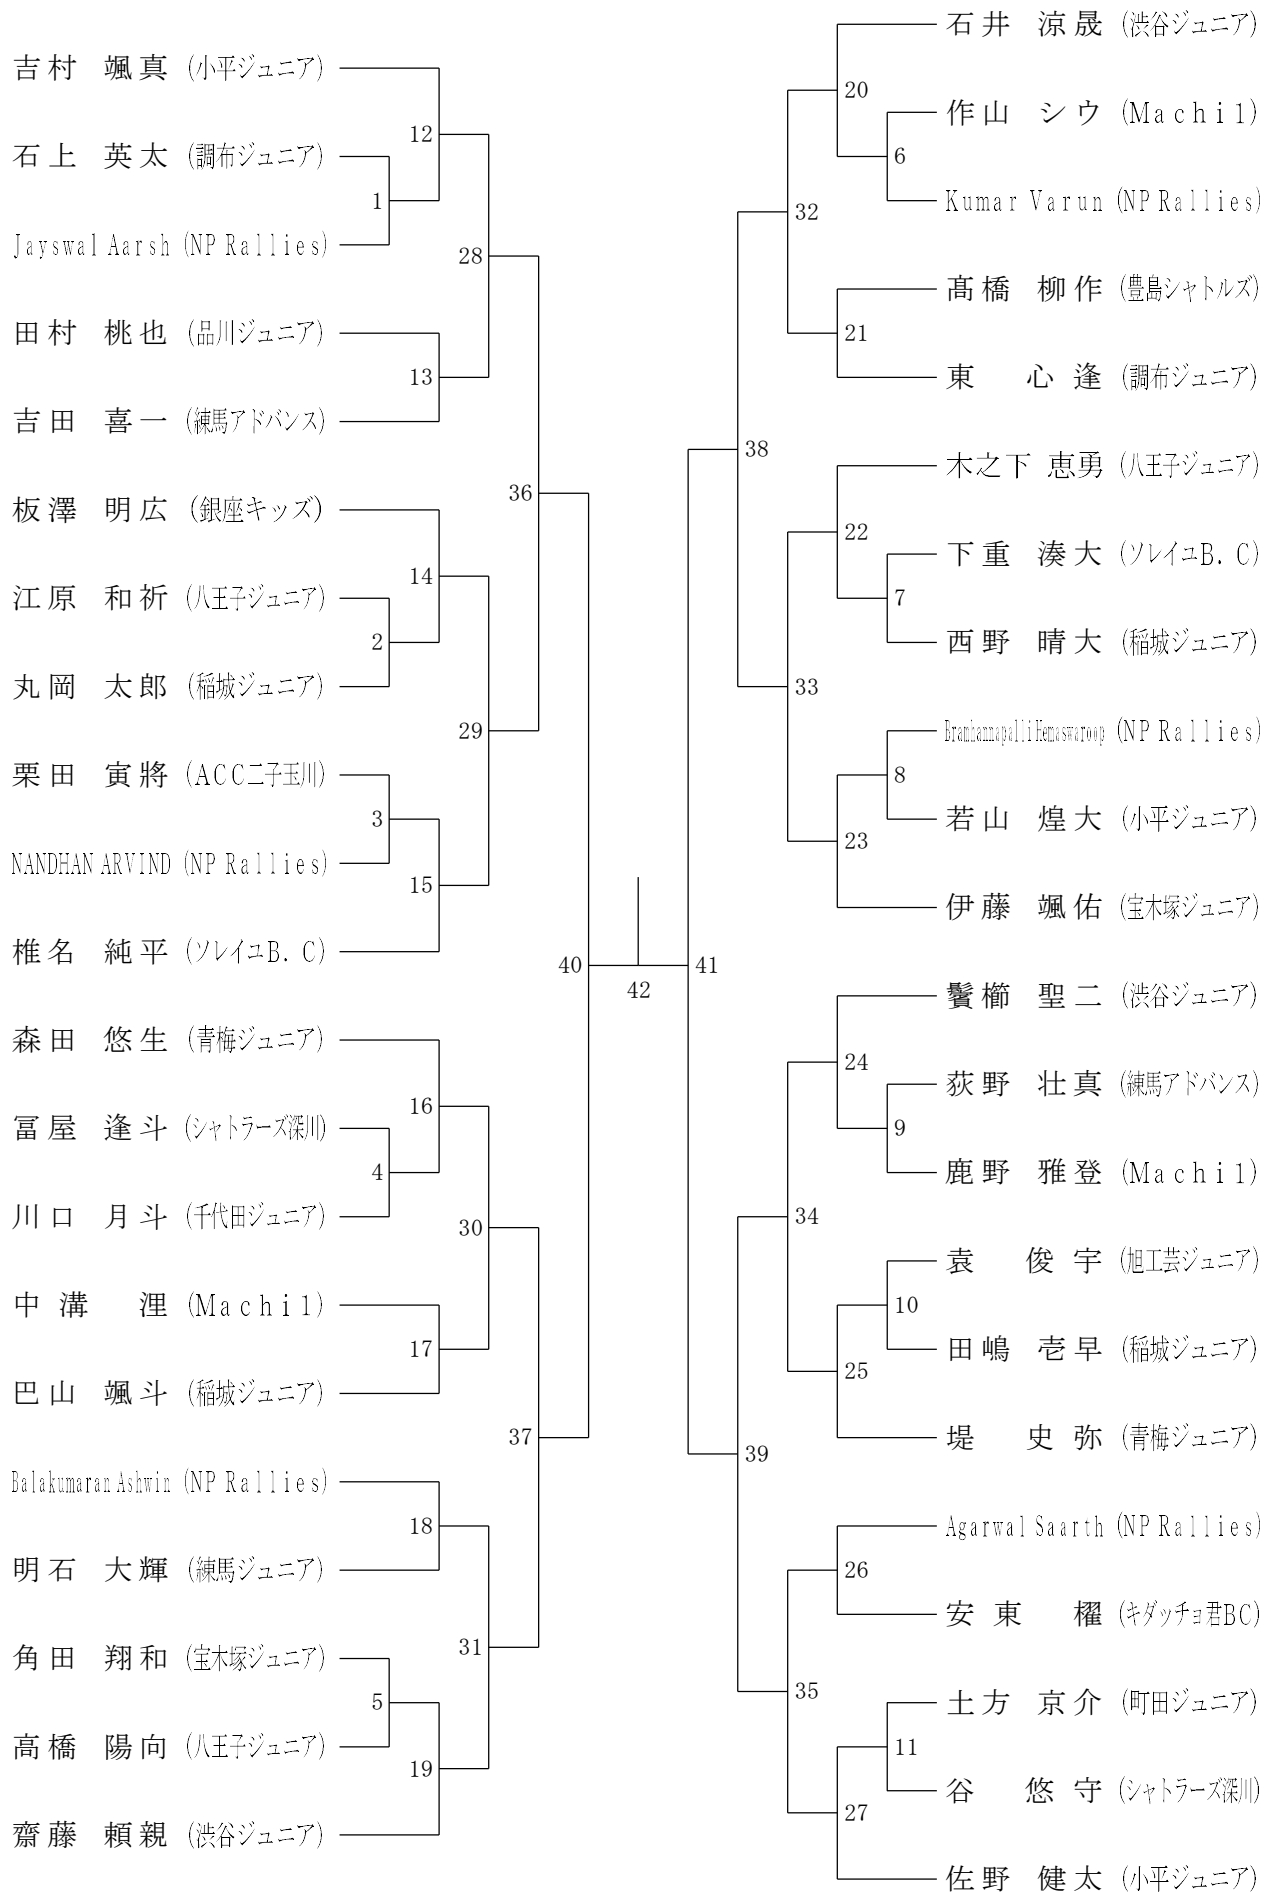

第48回 東京都シングルス大会

令和6年12月7日-14日 町田市総合体育館

6年男子シングルス

第48回 東京都シングルス大会

令和6年12月7日-14日 町田市総合体育館
5年男子シングルス

第48回 東京都シングルス大会

令和6年12月7日-14日 町田市総合体育館

4年男子シングルス

第48回 東京都シングルス大会

令和6年12月7日-14日 町田市総合体育館
3年男子シングルス

2年男子シングルス

第48回 東京都シングルス大会

令和6年12月7日-14日 町田市総合体育館

6年女子シングルス

第48回 東京都シングルス大会

令和6年12月7日-14日 町田市総合体育館
5年女子シングルス