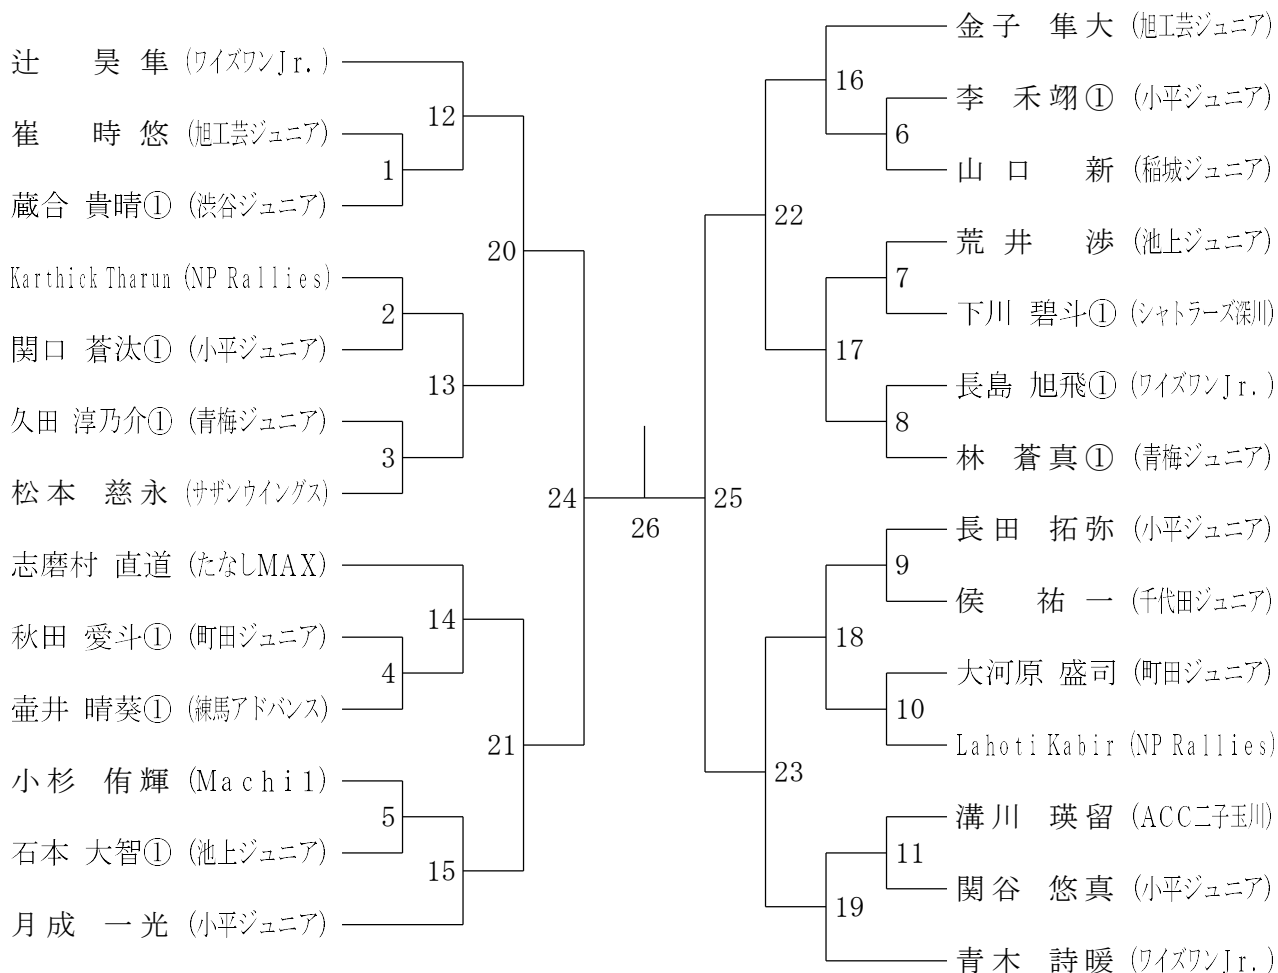

第48回 東京都シングルス大会

令和6年12月7日-14日 町田市総合体育館
3年男子シングルス

2年男子シングルス