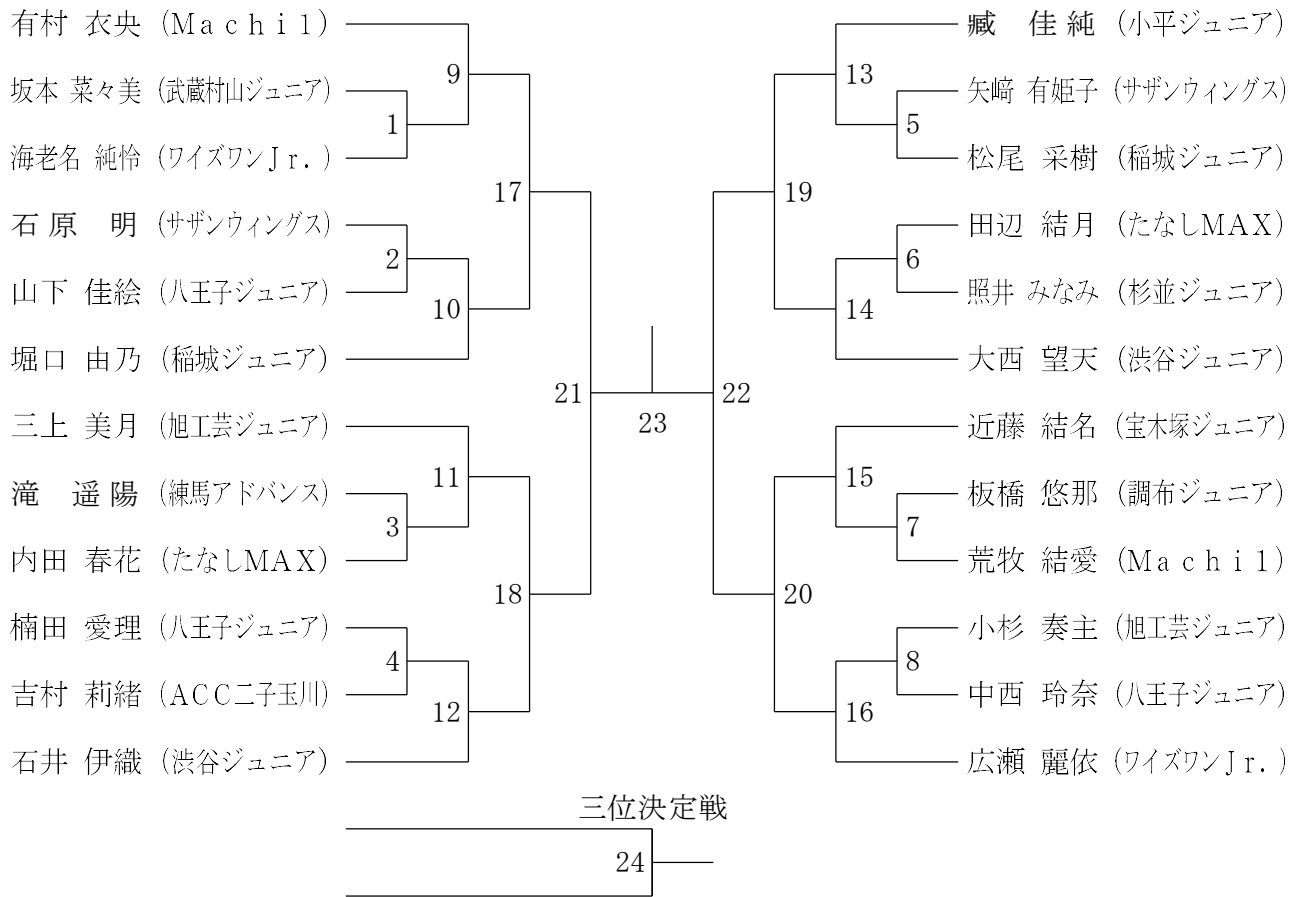

第19回 関東小学生選手権大会・東京都予選会

6年生以下男子シングルス

4年生以下男子シングルス

第19回 関東 小学生選手権大会・東京都予選会

6年生以下女子シングルス

4年生以下女子シングルス

第19回 関東小学生選手権大会・東京都予選会

5年生以下男子シングルス

5年生以下女子シングルス

第19回 関東小学生選手権大会・東京都予選会

6年生以下女子ダブルス

5年生以下女子ダブルス

4年生以下女子ダブルス

far beyond ordinary

NANOFLARE 700

より速く、より深く