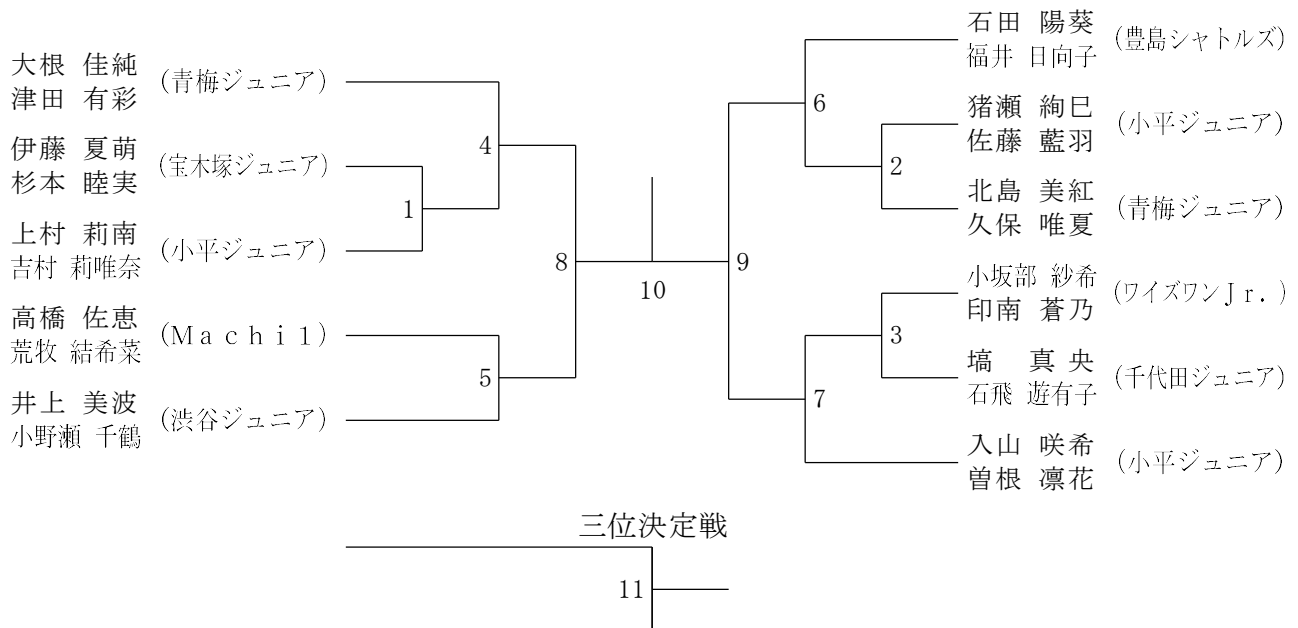

5年生以下女子シングルス

第19回 関東小学生選手権大会・東京都予選会

6年生以下女子ダブルス

5年生以下女子ダブルス

4年生以下女子ダブルス

far beyond ordinary

NANOFLARE 700

より速く、より深く