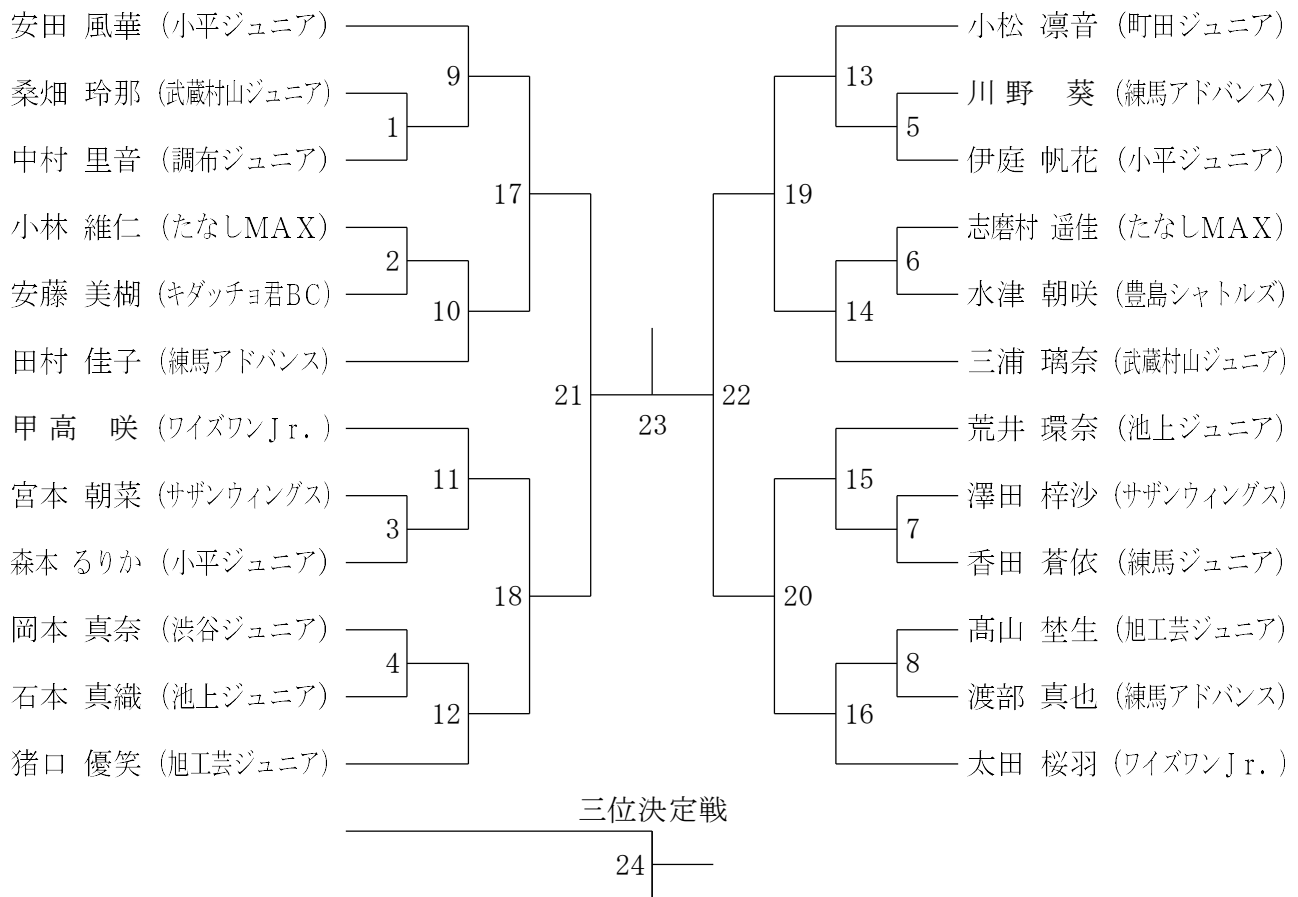

第19回 関東小学生選手権大会・東京都予選会

6年生以下男子シングルス

4年生以下男子シングルス

第19回 関東 小学生選手権大会・東京都予選会

6年生以下女子シングルス

4年生以下女子シングルス

第19回 関東小学生選手権大会・東京都予選会

5年生以下男子シングルス

5年生以下女子シングルス

第19回 関東小学生選手権大会・東京都予選会

6年生以下女子ダブルス

5年生以下女子ダブルス

4年生以下女子ダブルス

far beyond ordinary

NANOFLARE 700

より速く、より深く