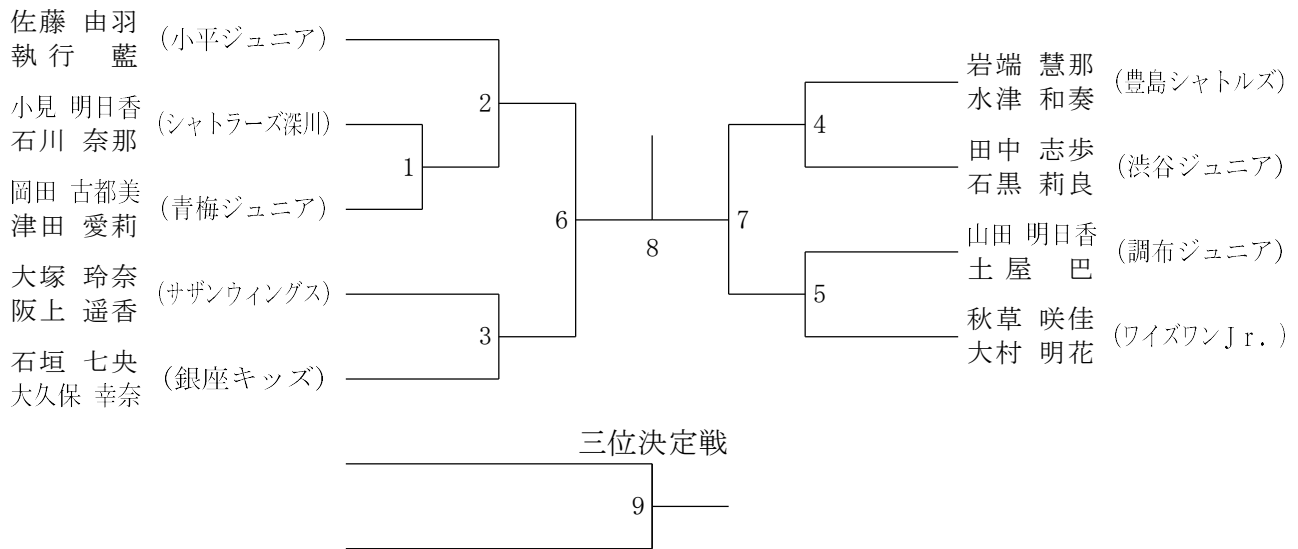

5年生以下女子シングルス

第19回 関東小学生選手権大会・東京都予選会

6年生以下女子ダブルス

5年生以下女子ダブルス

4年生以下女子ダブルス

far beyond ordinary

NANOFLARE 700

より速く、より深く