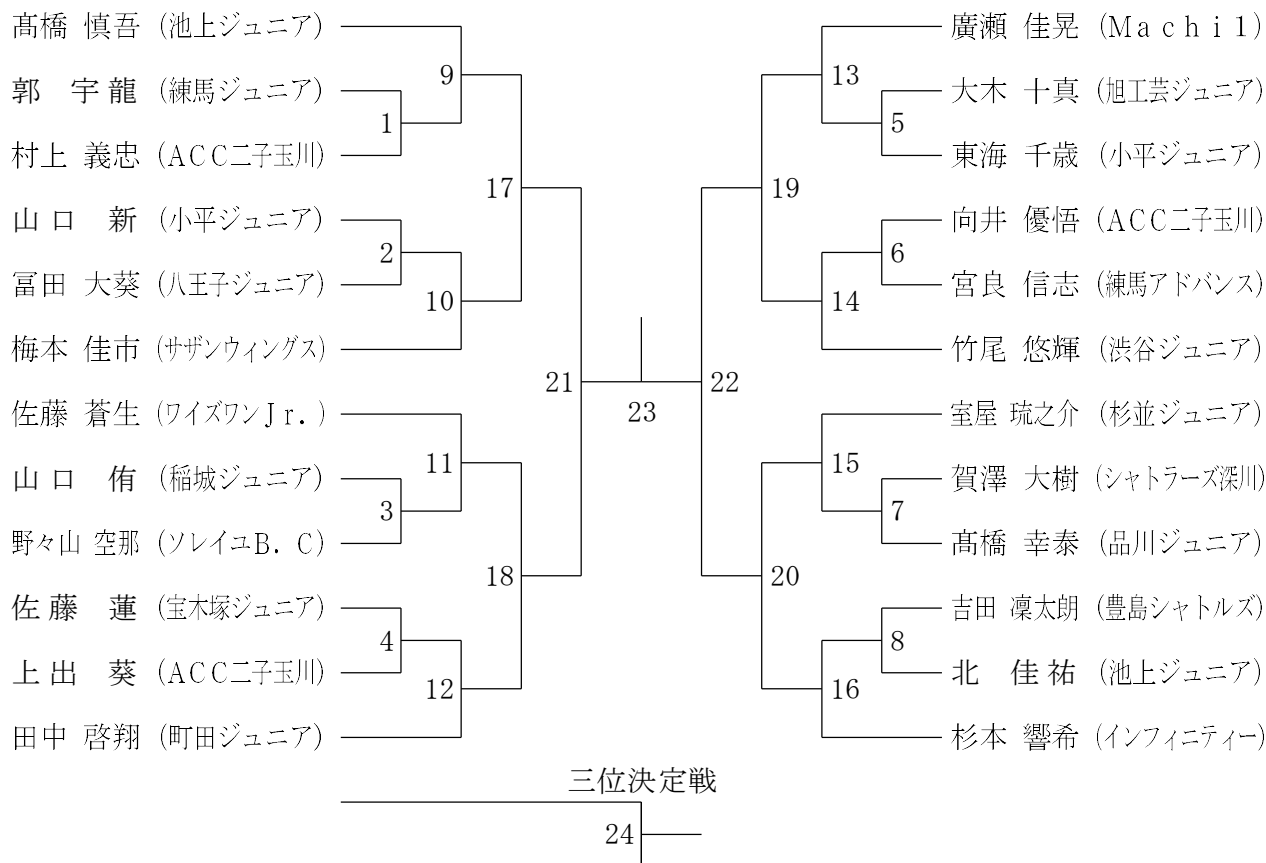

第19回 関東小学生選手権大会・東京都予選会

6年生以下男子シングルス

4年生以下男子シングルス

第19回 関東 小学生選手権大会・東京都予選会

6年生以下女子シングルス

4年生以下女子シングルス

第19回 関東小学生選手権大会・東京都予選会

5年生以下男子シングルス

5年生以下女子シングルス

第19回 関東小学生選手権大会・東京都予選会

6年生以下女子ダブルス

5年生以下女子ダブルス

4年生以下女子ダブルス

far beyond ordinary

NANOFLARE 700

より速く、より深く