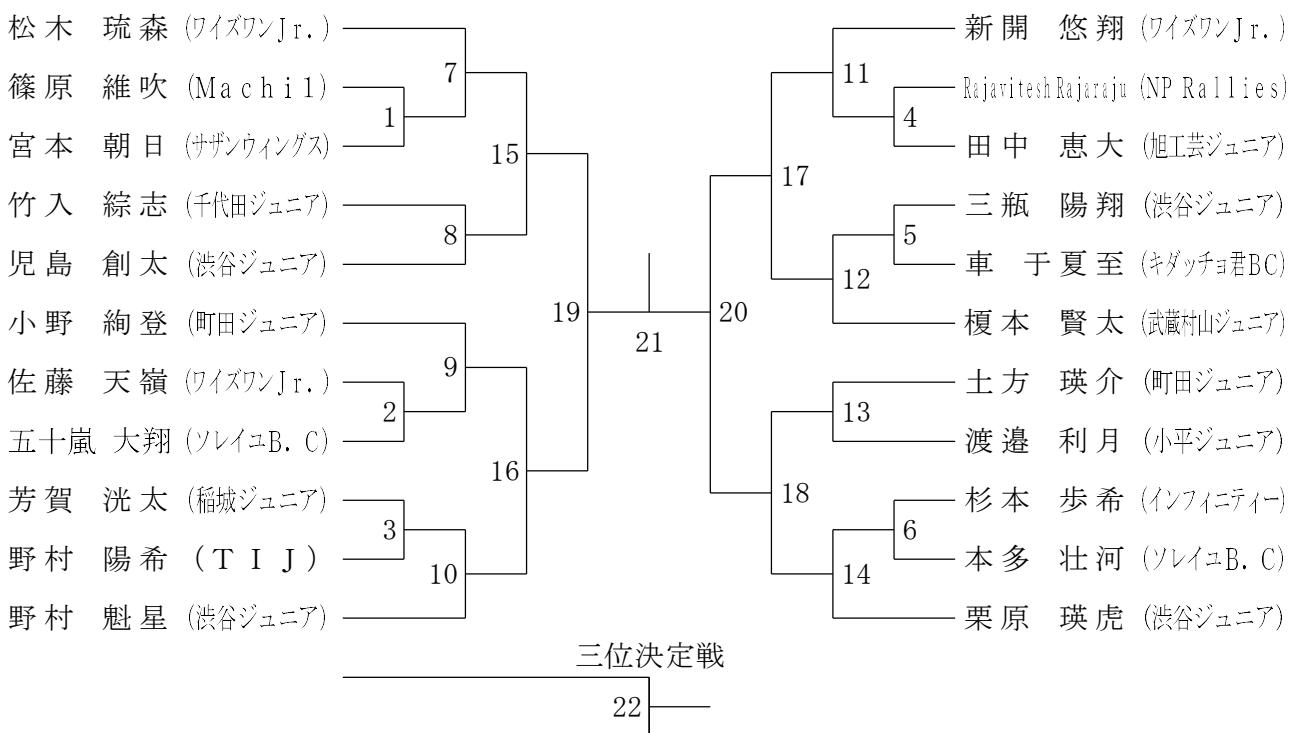

第19回 関東小学生選手権大会・東京都予選会

6年生以下男子シングルス

4年生以下男子シングルス

第19回 関東 小学生選手権大会・東京都予選会

6年生以下女子シングルス

4年生以下女子シングルス

第19回 関東小学生選手権大会・東京都予選会

5年生以下男子シングルス

5年生以下女子シングルス

第19回 関東小学生選手権大会・東京都予選会

6年生以下女子ダブルス

5年生以下女子ダブルス

4年生以下女子ダブルス

far beyond ordinary

NANOFLARE 700

より速く、より深く