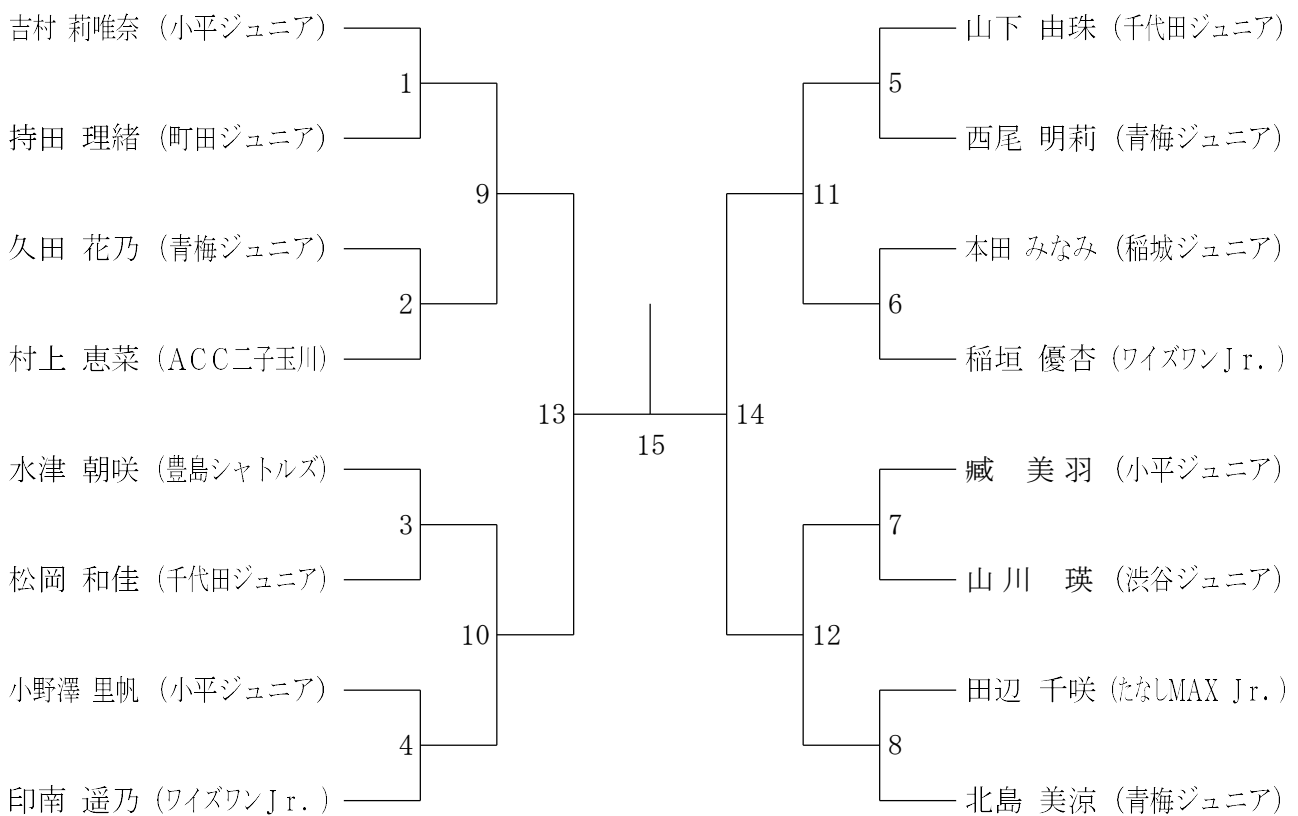

女子Aグループ

第25回 ダイハツ全国小学生ABC大会東京都予選会

令和6年5月19日 武蔵村山市総合体育館

女子Bグループ

第25回 ダイハツ全国小学生ABC大会東京都予選会

令和6年5月19日 武蔵村山市総合体育館

男子Cグループ

女子Cグループ