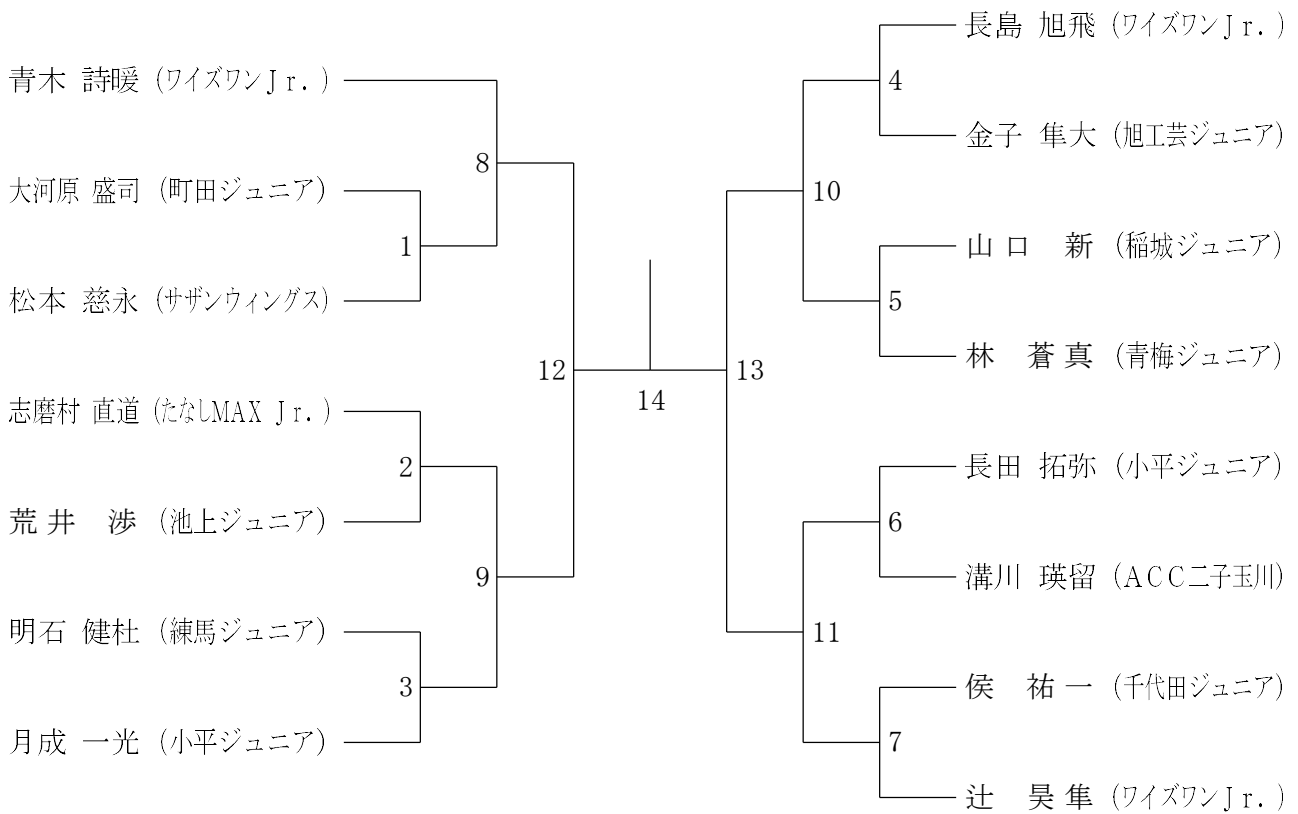

女子Aグループ

第25回 ダイハツ全国小学生ABC大会東京都予選会

令和6年5月19日 武蔵村山市総合体育館

女子Bグループ

第25回 ダイハツ全国小学生ABC大会東京都予選会

令和6年5月19日 武蔵村山市総合体育館

男子Cグループ

女子Cグループ