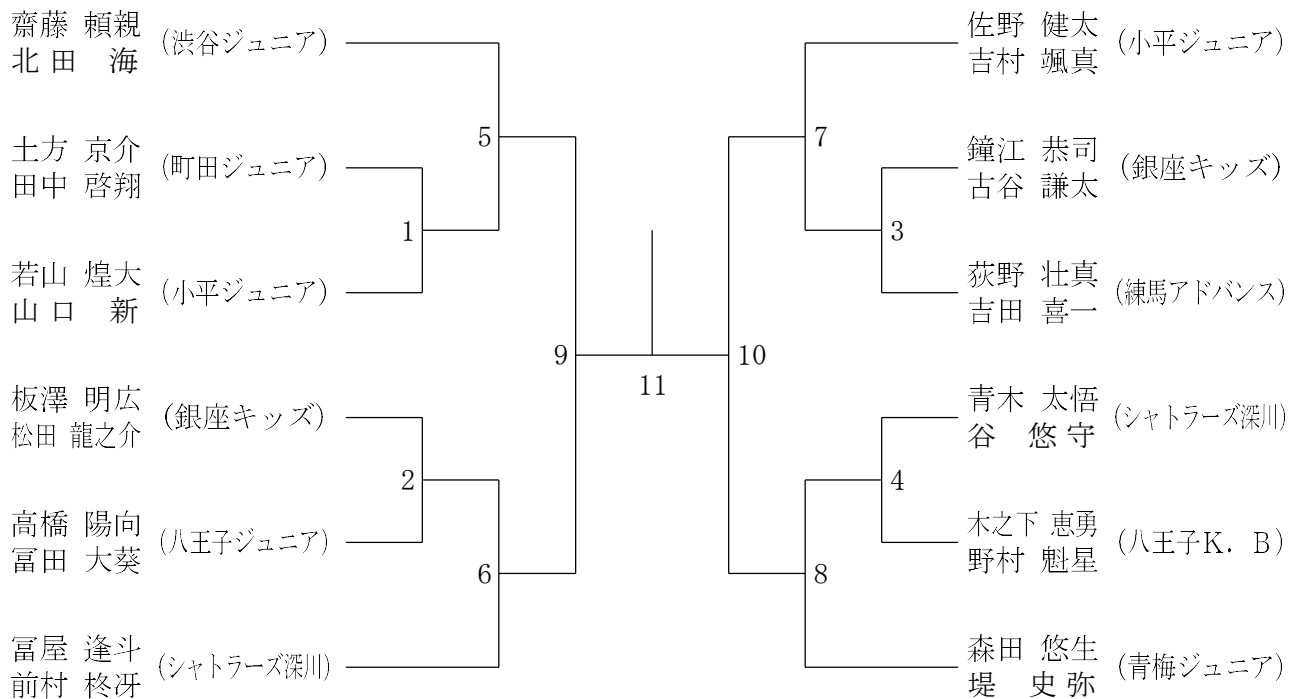

第48回東京都小学生バドミントンダブルス大会

令和6年2月17日 武蔵村山市総合体育館 24日 小平市民体育館

4年男子ダブルス

3年男子ダブルス

2年男子ダブルス

第48回東京都小学生バドミントンダブルス大会

令和6年2月17日 武蔵村山市総合体育館 24日 小平市民体育館
4年女子ダブルス

3年女子ダブルス

2年女子ダブルス

第48回東京都小学生バドミントンダブルス大会

令和6年2月17日 武蔵村山市総合体育館 24日 小平市民体育館

6年男子ダブルス

5年男子ダブルス

第48回東京都小学生バドミントンダブルス大会

令和6年2月17日 武蔵村山市総合体育館 24日 小平市民体育館

6年女子ダブルス