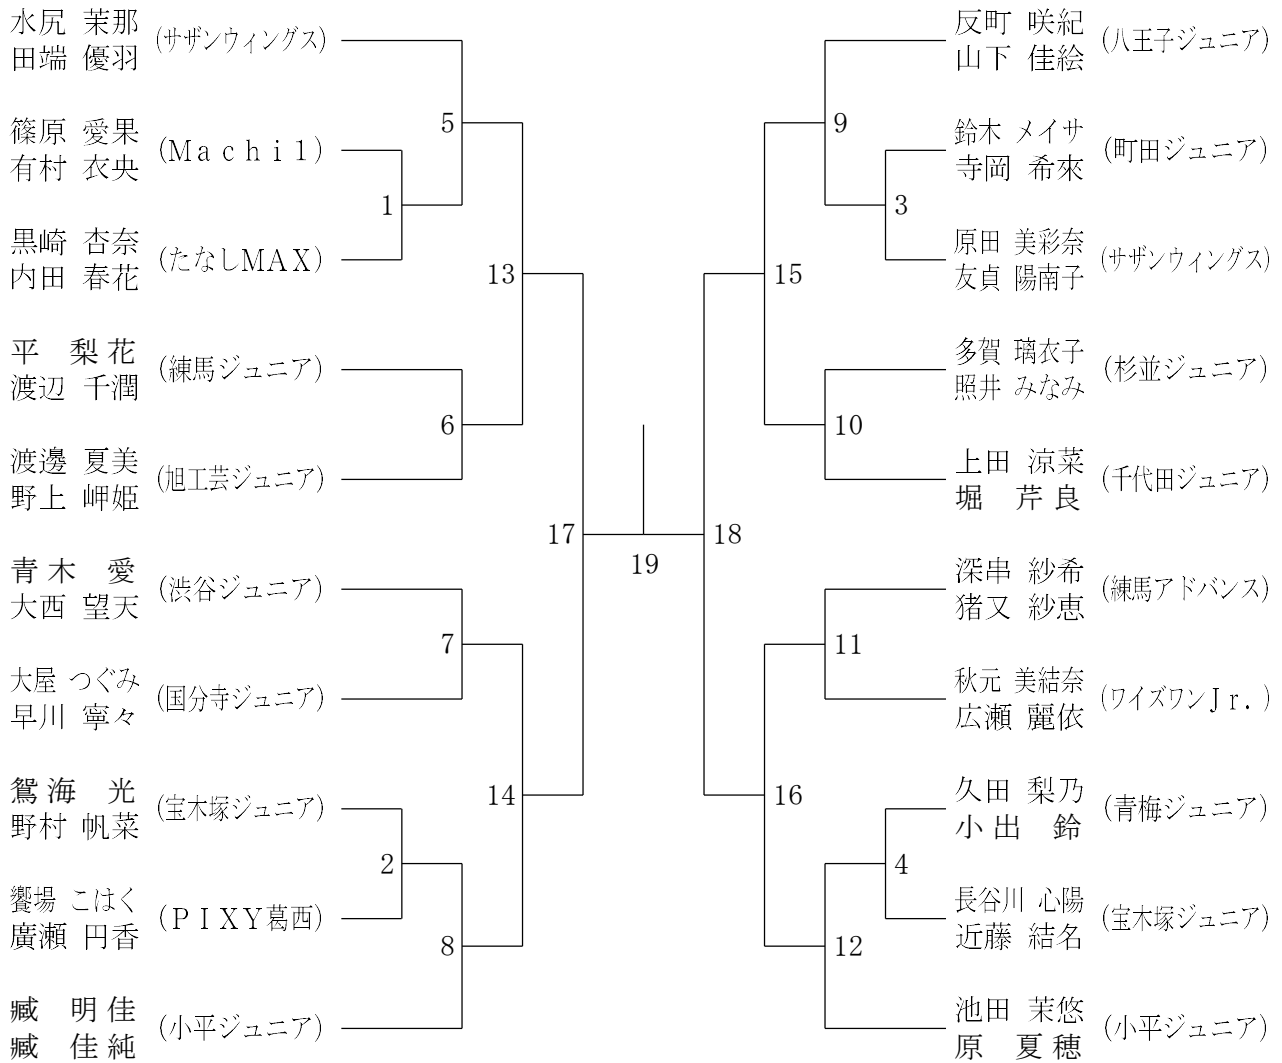

第48回東京都小学生バドミントンダブルス大会

令和6年2月17日 武蔵村山市総合体育館 24日 小平市民体育館

4年男子ダブルス

3年男子ダブルス

2年男子ダブルス

第48回東京都小学生バドミントンダブルス大会

令和6年2月17日 武蔵村山市総合体育館 24日 小平市民体育館
4年女子ダブルス

3年女子ダブルス

2年女子ダブルス

第48回東京都小学生バドミントンダブルス大会

令和6年2月17日 武蔵村山市総合体育館 24日 小平市民体育館

6年男子ダブルス

5年男子ダブルス

第48回東京都小学生バドミントンダブルス大会

令和6年2月17日 武蔵村山市総合体育館 24日 小平市民体育館

6年女子ダブルス