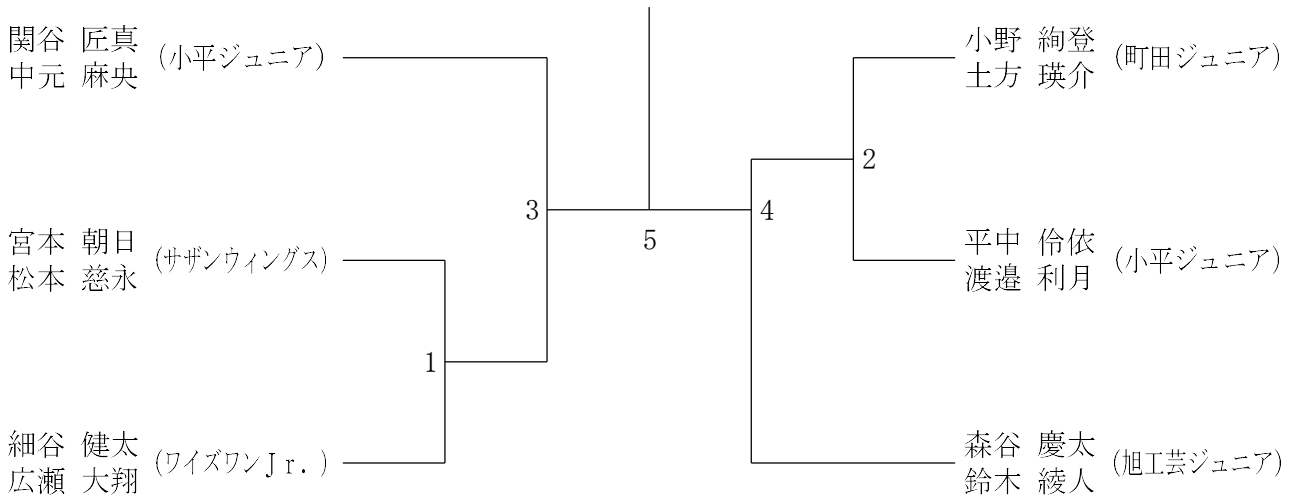

第48回東京都小学生バドミントンダブルス大会

令和6年2月17日 武蔵村山市総合体育館 24日 小平市民体育館

4年男子ダブルス

3年男子ダブルス

2年男子ダブルス

第48回東京都小学生バドミントンダブルス大会

令和6年2月17日 武蔵村山市総合体育館 24日 小平市民体育館
4年女子ダブルス

3年女子ダブルス

2年女子ダブルス

第48回東京都小学生バドミントンダブルス大会

令和6年2月17日 武蔵村山市総合体育館 24日 小平市民体育館

6年男子ダブルス

5年男子ダブルス

第48回東京都小学生バドミントンダブルス大会

令和6年2月17日 武蔵村山市総合体育館 24日 小平市民体育館

6年女子ダブルス