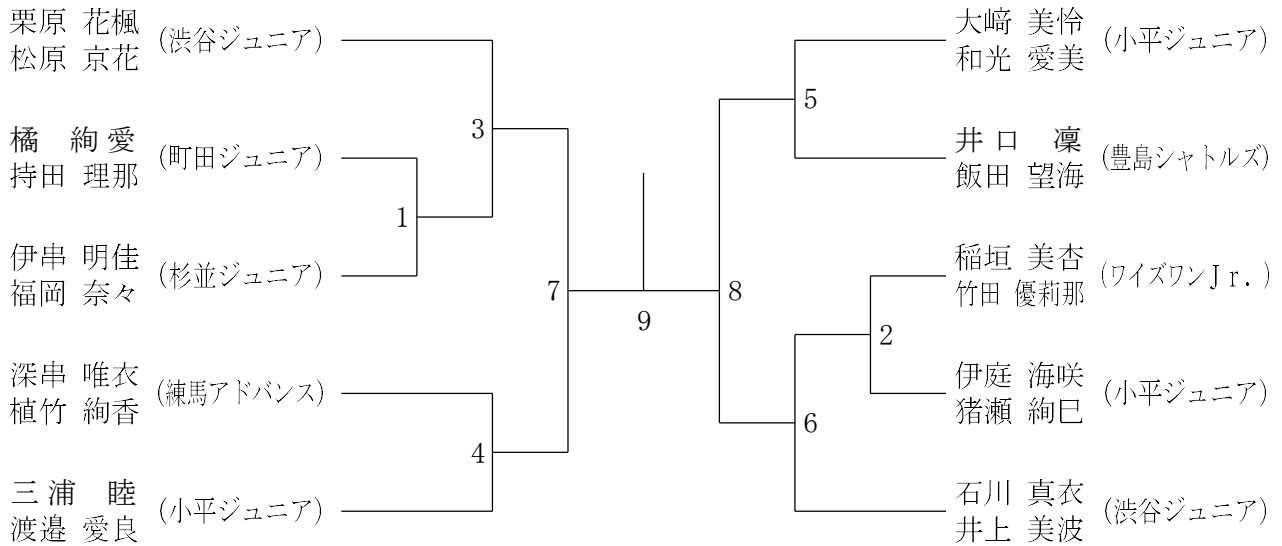

第48回東京都小学生バドミントンダブルス大会

令和6年2月17日 武蔵村山市総合体育館 24日 小平市民体育館

4年男子ダブルス

3年男子ダブルス

2年男子ダブルス

第48回東京都小学生バドミントンダブルス大会

令和6年2月17日 武蔵村山市総合体育館 24日 小平市民体育館
4年女子ダブルス

3年女子ダブルス

2年女子ダブルス

第48回東京都小学生バドミントンダブルス大会

令和6年2月17日 武蔵村山市総合体育館 24日 小平市民体育館

6年男子ダブルス

5年男子ダブルス

第48回東京都小学生バドミントンダブルス大会

令和6年2月17日 武蔵村山市総合体育館 24日 小平市民体育館

6年女子ダブルス