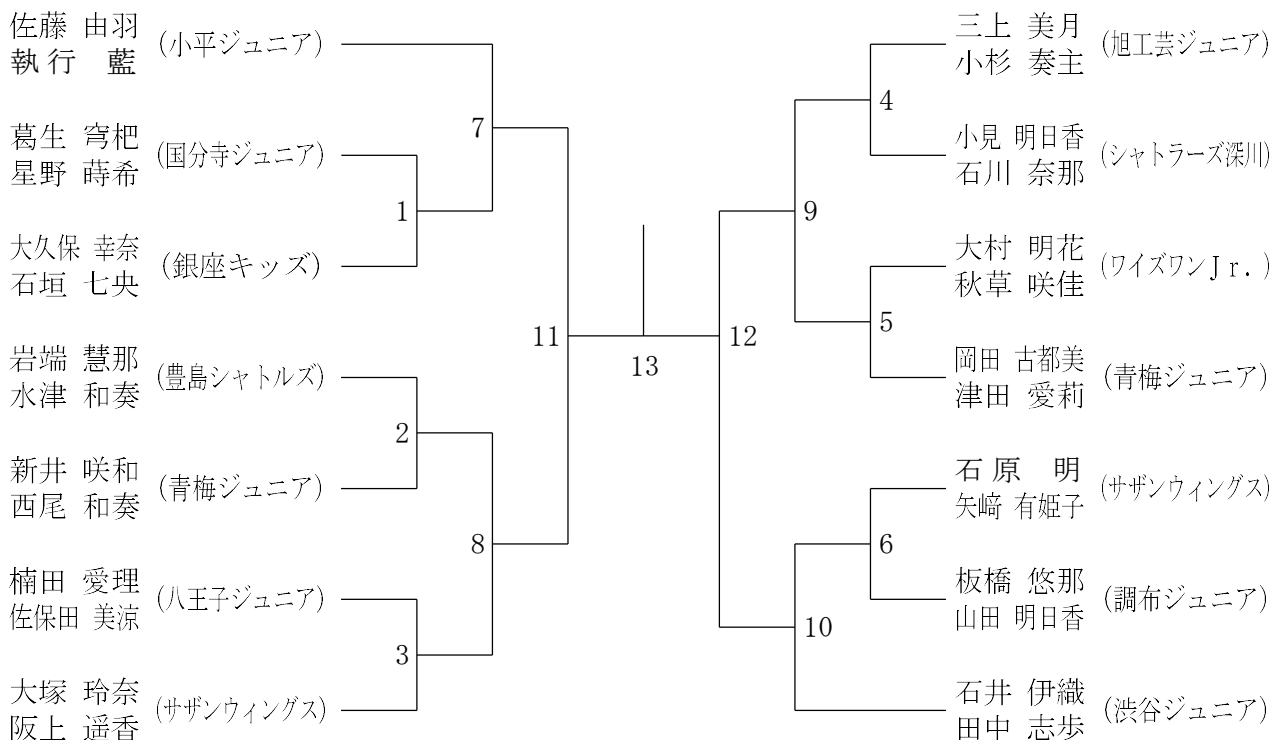

第48回東京都小学生バドミントンダブルス大会

令和6年2月17日 武蔵村山市総合体育館 24日 小平市民体育館

6年女子ダブルス

5年女子ダブルス