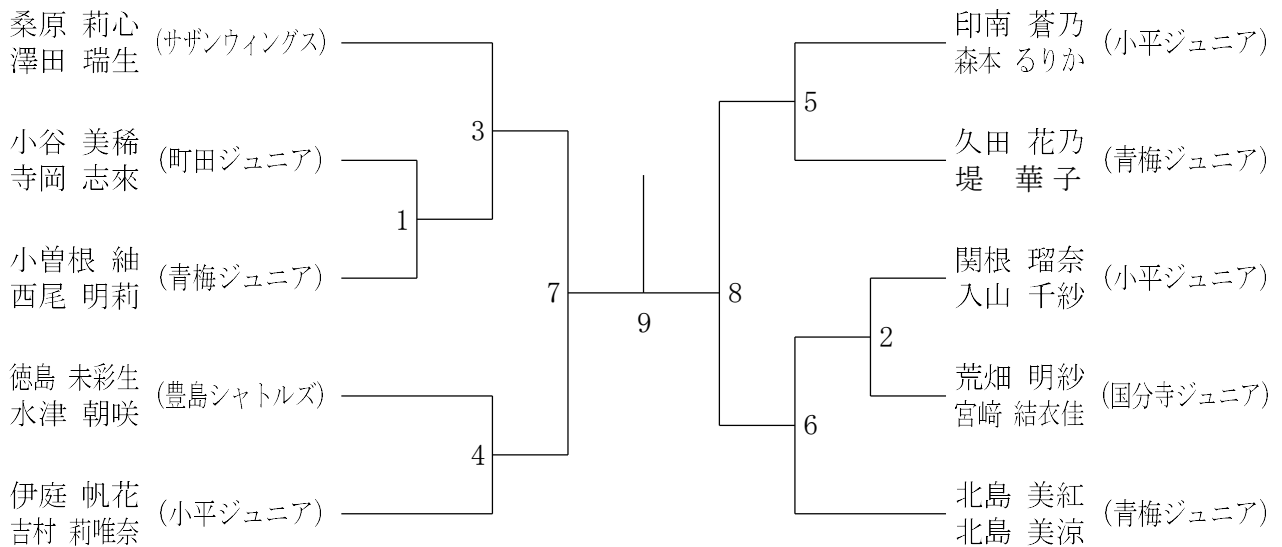

第48回東京都小学生バドミントンダブルス大会

令和6年2月17日 武蔵村山市総合体育館 24日 小平市民体育館

4年男子ダブルス

3年男子ダブルス

2年男子ダブルス

第48回東京都小学生バドミントンダブルス大会

令和6年2月17日 武蔵村山市総合体育館 24日 小平市民体育館
4年女子ダブルス

3年女子ダブルス

2年女子ダブルス

第48回東京都小学生バドミントンダブルス大会

令和6年2月17日 武蔵村山市総合体育館 24日 小平市民体育館

6年男子ダブルス

5年男子ダブルス

第48回東京都小学生バドミントンダブルス大会

令和6年2月17日 武蔵村山市総合体育館 24日 小平市民体育館

6年女子ダブルス