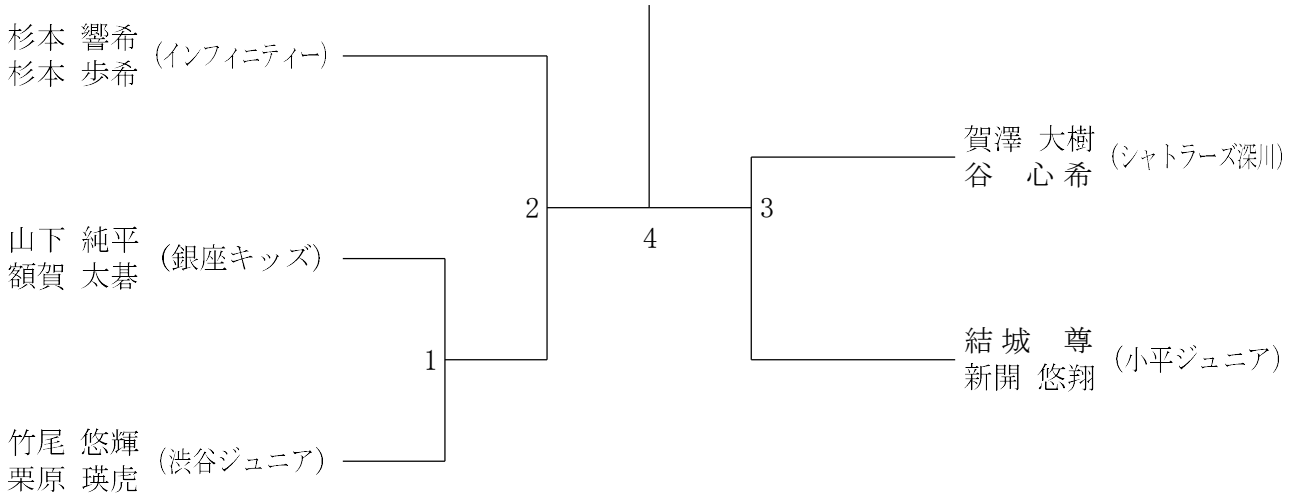

第48回東京都小学生バドミントンダブルス大会

令和6年2月17日 武蔵村山市総合体育館 24日 小平市民体育館

4年男子ダブルス

3年男子ダブルス

2年男子ダブルス

第48回東京都小学生バドミントンダブルス大会

令和6年2月17日 武蔵村山市総合体育館 24日 小平市民体育館
4年女子ダブルス

3年女子ダブルス

2年女子ダブルス

第48回東京都小学生バドミントンダブルス大会

令和6年2月17日 武蔵村山市総合体育館 24日 小平市民体育館

6年男子ダブルス

5年男子ダブルス

第48回東京都小学生バドミントンダブルス大会

令和6年2月17日 武蔵村山市総合体育館 24日 小平市民体育館

6年女子ダブルス