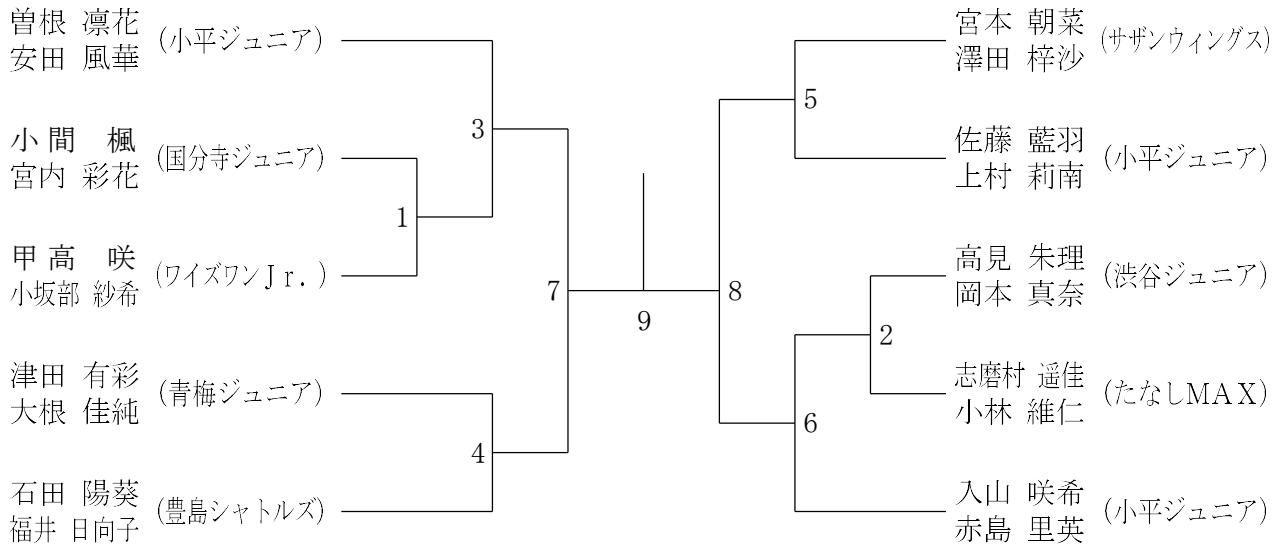

第48回東京都小学生バドミントンダブルス大会

令和6年2月17日 武蔵村山市総合体育館 24日 小平市民体育館

4年男子ダブルス

3年男子ダブルス

2年男子ダブルス

第48回東京都小学生バドミントンダブルス大会

令和6年2月17日 武蔵村山市総合体育館 24日 小平市民体育館
4年女子ダブルス

3年女子ダブルス

2年女子ダブルス

第48回東京都小学生バドミントンダブルス大会

令和6年2月17日 武蔵村山市総合体育館 24日 小平市民体育館

6年男子ダブルス

5年男子ダブルス

第48回東京都小学生バドミントンダブルス大会

令和6年2月17日 武蔵村山市総合体育館 24日 小平市民体育館

6年女子ダブルス