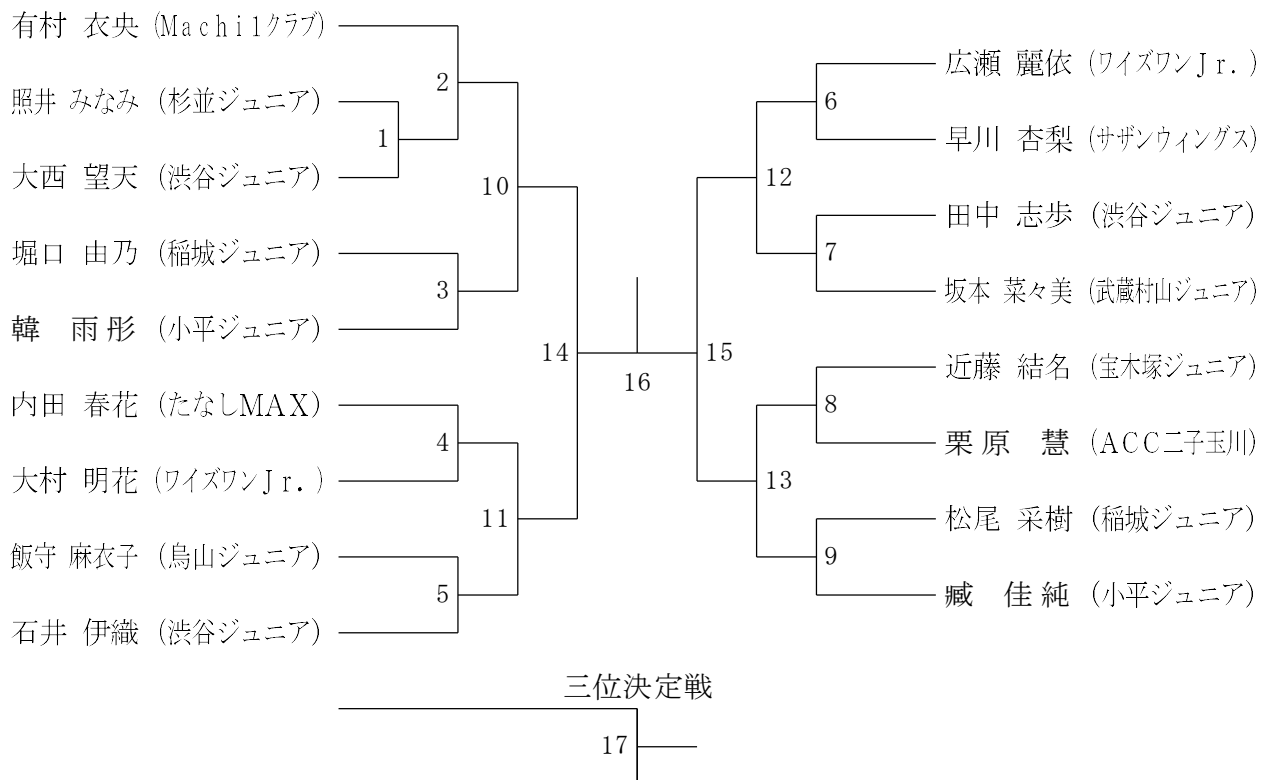

第18回 関東小学生選手権大会・東京都予選会

令和5年9月2日 深川スポーツセンター 9日 千代田区立スポーツセンター

6年生以下男子シングルス

三位決定戦

第18回 関東小学生選手権大会・東京都予選会

令和5年9月2日 深川スポーツセンター 9日 千代田区立スポーツセンター

5年生以下男子シングルス

三位決定戦

第18回 関東小学生選手権大会・東京都予選会

令和5年9月2日 深川スポーツセンター 9日 千代田区立スポーツセンター

6年生以下女子シングルス

5年生以下女子シングルス

第18回 関東小学生選手権大会・東京都予選会

令和5年9月2日 深川スポーツセンター 9日 千代田区立スポーツセンター

4年生以下男子シングルス

4年生以下女子シングルス