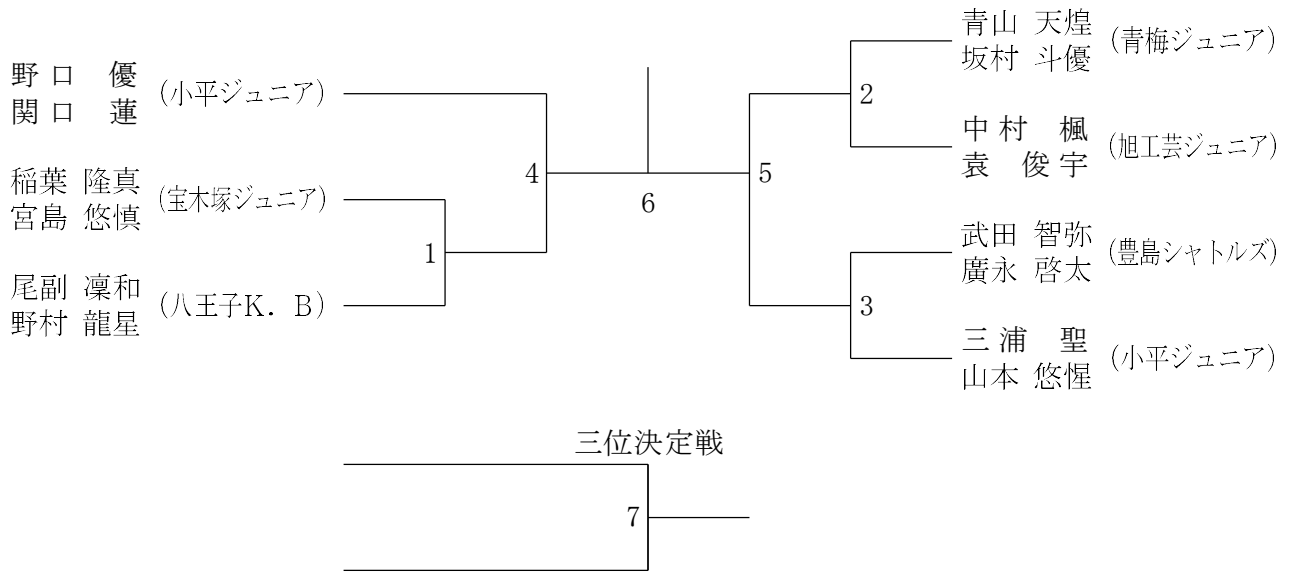

第18回 関東小学生選手権大会・東京都予選会

令和5年9月2日 深川スポーツセンター 9日 千代田区立スポーツセンター

6年生以下男子ダブルス