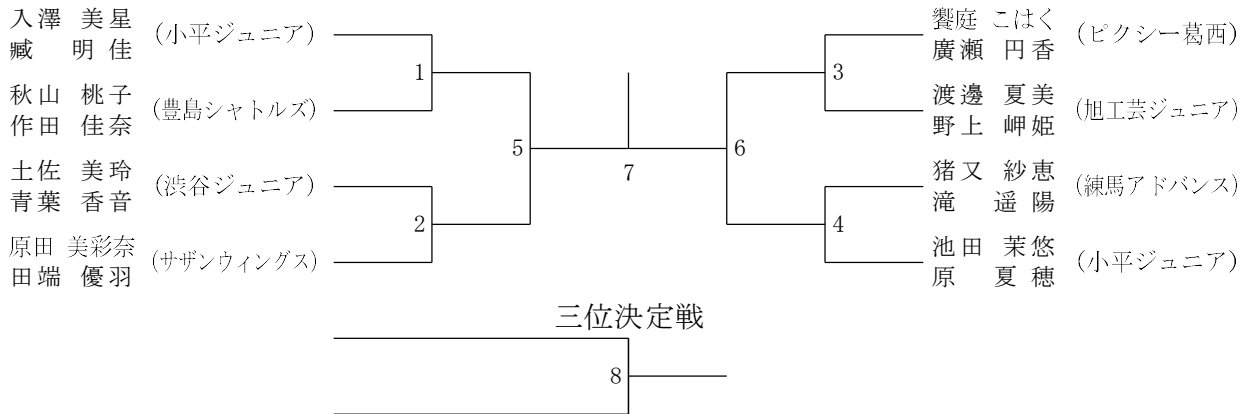

第18回 関東小学生選手権大会・東京都予選会

令和5年9月2日 深川スポーツセンター 9日 千代田区立スポーツセンター

6年生以下男子ダブルス

5年生以下男子ダブルス

4年生以下男子ダブルス

第18回 関東小学生選手権大会・東京都予選会

令和5年9月2日 深川スポーツセンター 9日 千代田区立スポーツセンター

6年生以下女子ダブルス