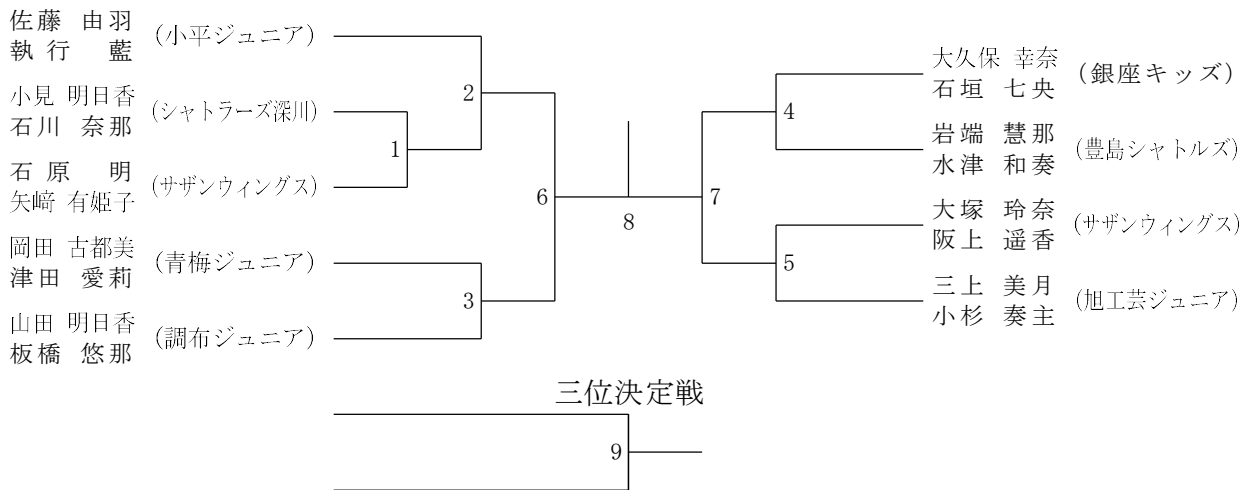

5年生以下女子ダブルス