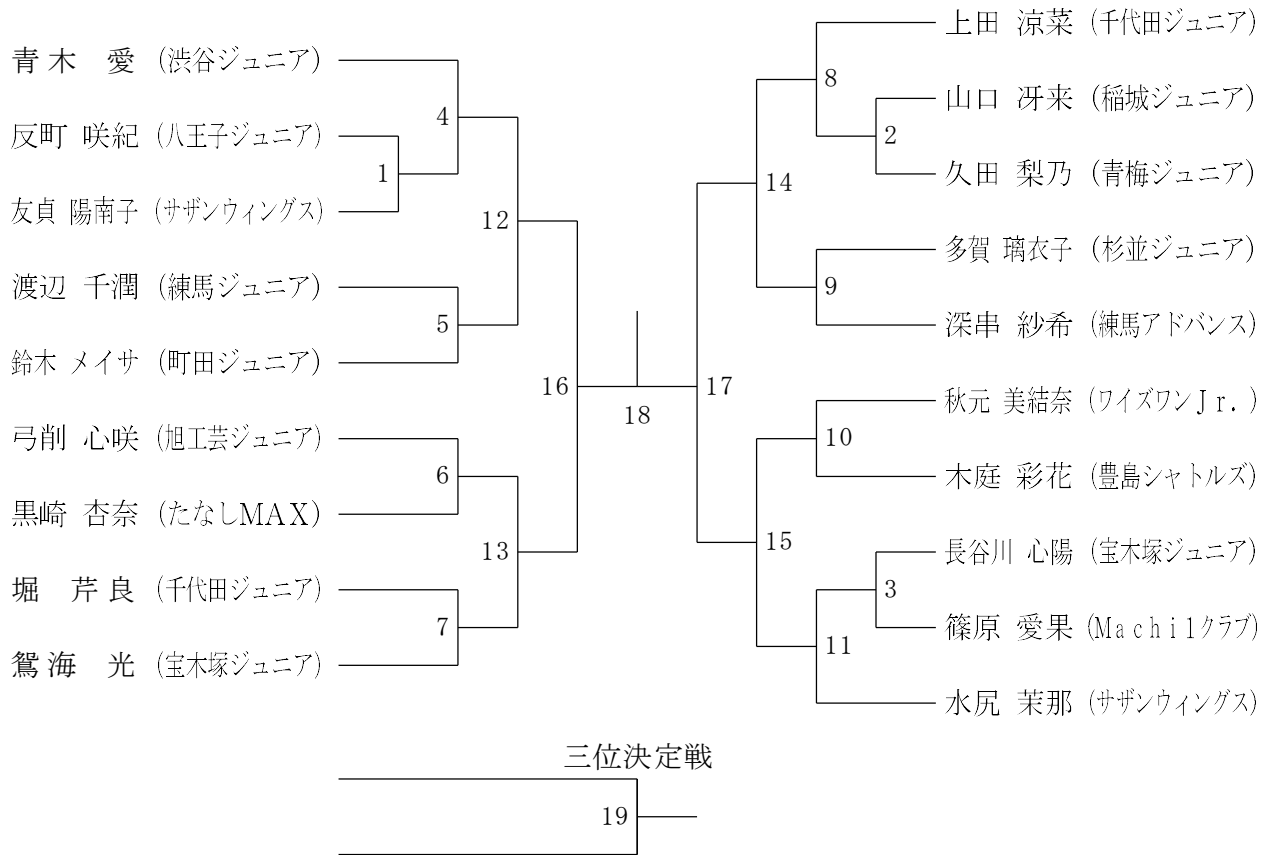

第18回 関東小学生選手権大会・東京都予選会

令和5年9月2日 深川スポーツセンター 9日 千代田区立スポーツセンター

6年生以下男子シングルス

三位決定戦

第18回 関東小学生選手権大会・東京都予選会

令和5年9月2日 深川スポーツセンター 9日 千代田区立スポーツセンター

5年生以下男子シングルス

三位決定戦

第18回 関東小学生選手権大会・東京都予選会

令和5年9月2日 深川スポーツセンター 9日 千代田区立スポーツセンター

6年生以下女子シングルス

5年生以下女子シングルス

第18回 関東小学生選手権大会・東京都予選会

令和5年9月2日 深川スポーツセンター 9日 千代田区立スポーツセンター

4年生以下男子シングルス

4年生以下女子シングルス