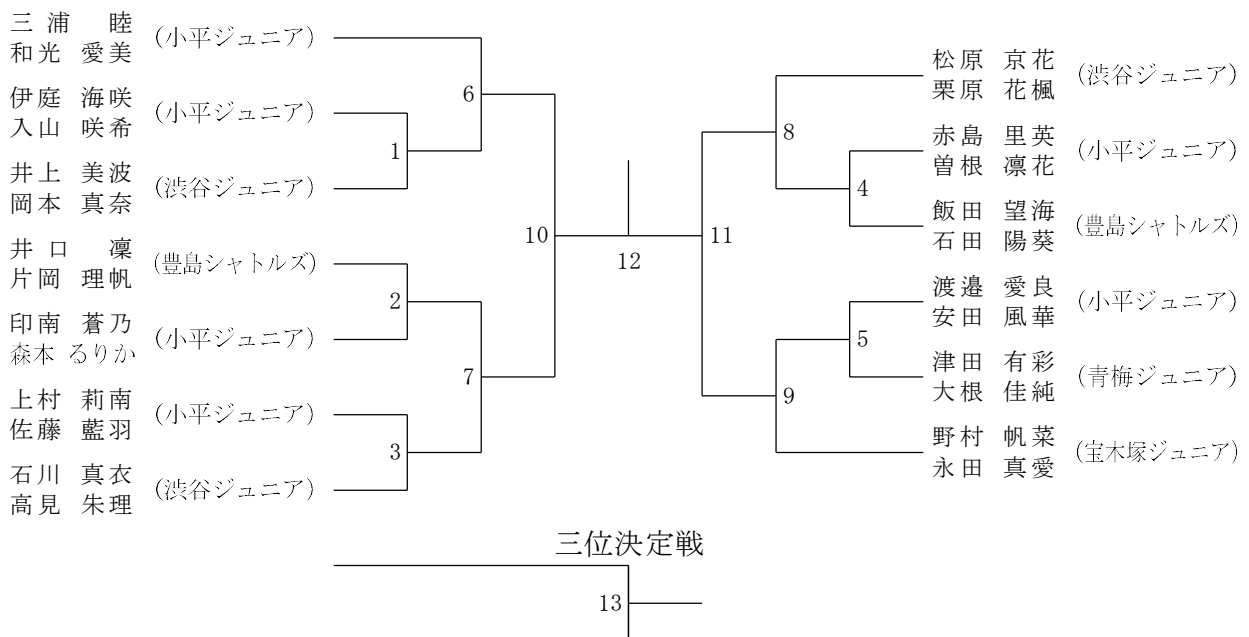

4年生以下女子ダブルス