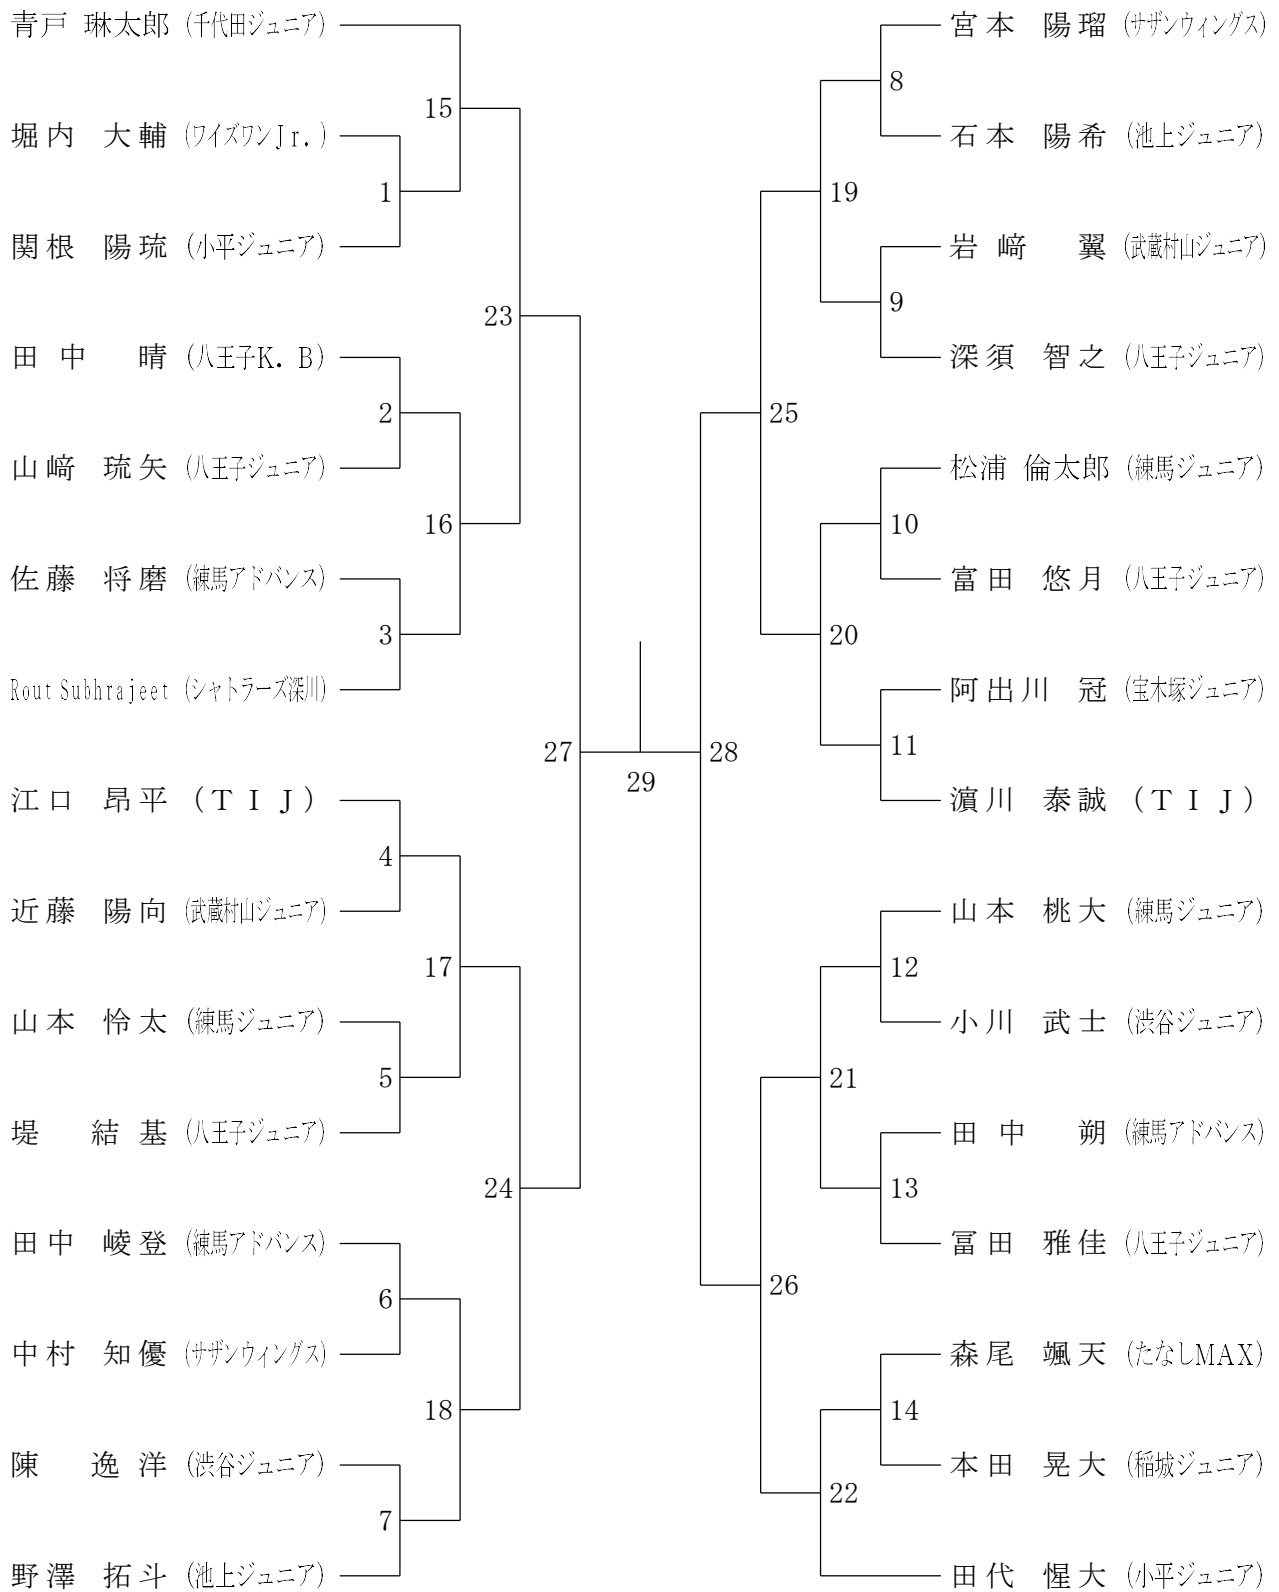

第18回 関東小学生選手権大会・東京都予選会

令和5年9月2日 深川スポーツセンター 9日 千代田区立スポーツセンター

6年生以下男子シングルス

三位決定戦

第18回 関東小学生選手権大会・東京都予選会

令和5年9月2日 深川スポーツセンター 9日 千代田区立スポーツセンター

5年生以下男子シングルス

三位決定戦

第18回 関東小学生選手権大会・東京都予選会

令和5年9月2日 深川スポーツセンター 9日 千代田区立スポーツセンター

6年生以下女子シングルス

5年生以下女子シングルス

第18回 関東小学生選手権大会・東京都予選会

令和5年9月2日 深川スポーツセンター 9日 千代田区立スポーツセンター

4年生以下男子シングルス

4年生以下女子シングルス