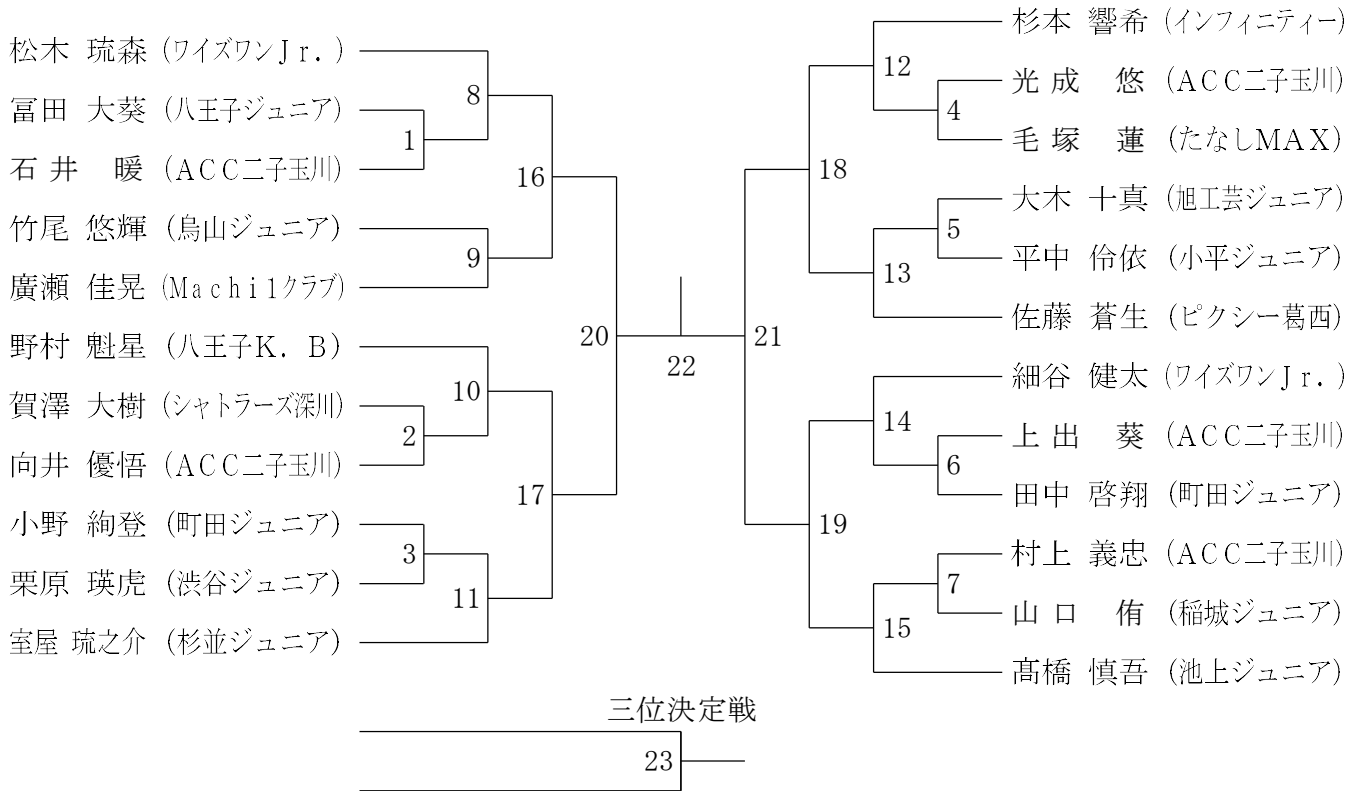

第18回 関東小学生選手権大会・東京都予選会

令和5年9月2日 深川スポーツセンター 9日 千代田区立スポーツセンター

6年生以下男子シングルス

三位決定戦

第18回 関東小学生選手権大会・東京都予選会

令和5年9月2日 深川スポーツセンター 9日 千代田区立スポーツセンター

5年生以下男子シングルス

三位決定戦

第18回 関東小学生選手権大会・東京都予選会

令和5年9月2日 深川スポーツセンター 9日 千代田区立スポーツセンター

6年生以下女子シングルス

5年生以下女子シングルス

第18回 関東小学生選手権大会・東京都予選会

令和5年9月2日 深川スポーツセンター 9日 千代田区立スポーツセンター

4年生以下男子シングルス

4年生以下女子シングルス

第18回 関東小学生選手権大会・東京都予選会

令和5年9月2日 深川スポーツセンター 9日 千代田区立スポーツセンター

6年生以下男子ダブルス

5年生以下男子ダブルス

4年生以下男子ダブルス

第18回 関東小学生選手権大会・東京都予選会

令和5年9月2日 深川スポーツセンター 9日 千代田区立スポーツセンター

6年生以下女子ダブルス