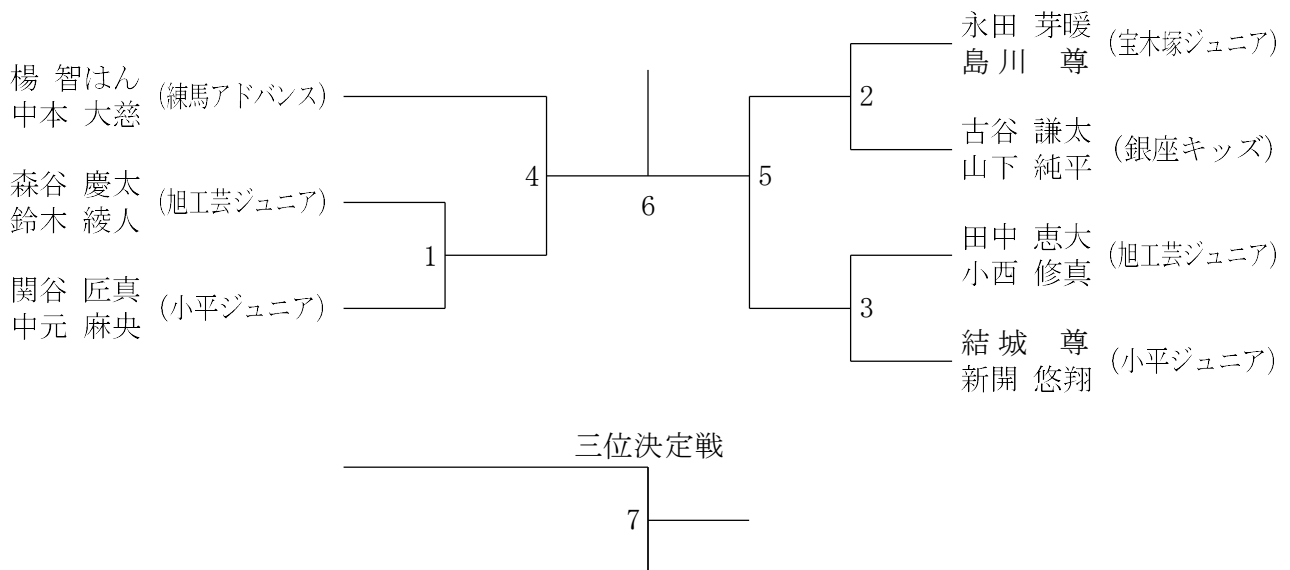

第18回 関東小学生選手権大会・東京都予選会

令和5年9月2日 深川スポーツセンター 9日 千代田区立スポーツセンター

6年生以下男子ダブルス

5年生以下男子ダブルス

4年生以下男子ダブルス

第18回 関東小学生選手権大会・東京都予選会

令和5年9月2日 深川スポーツセンター 9日 千代田区立スポーツセンター

6年生以下女子ダブルス