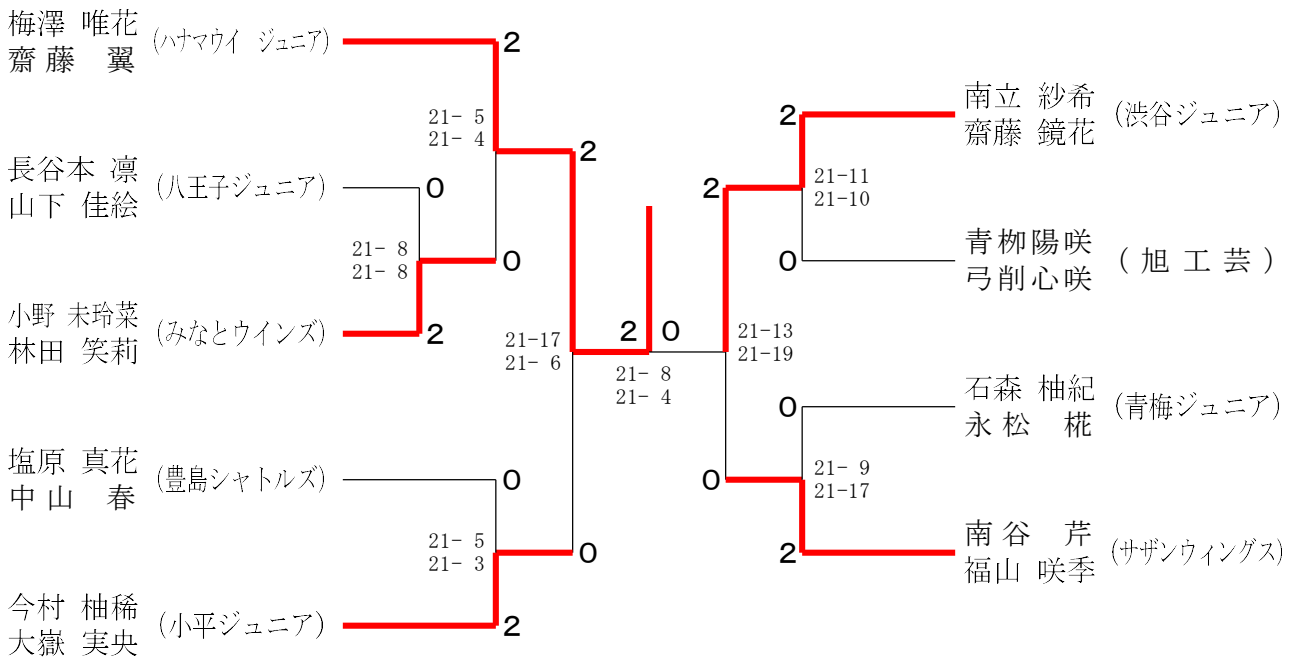

第17回 関東 小学生選手権大会・東京都予選会

令和4年8月21日～9月10日 福生市中央体育館

6年生以下男子ダブルス

6年生以下女子ダブルス

第17回 関東 小学生選手権大会・東京都予選会

令和4年8月21日～9月10日 福生市中央体育館

5年生以下男子ダブルス

5年生以下女子ダブルス

第17回 関東 小学生選手権大会・東京都予選会

令和4年8月21日～9月10日 福生市中央体育館

4年生以下男子ダブルス

4年生以下女子ダブルス