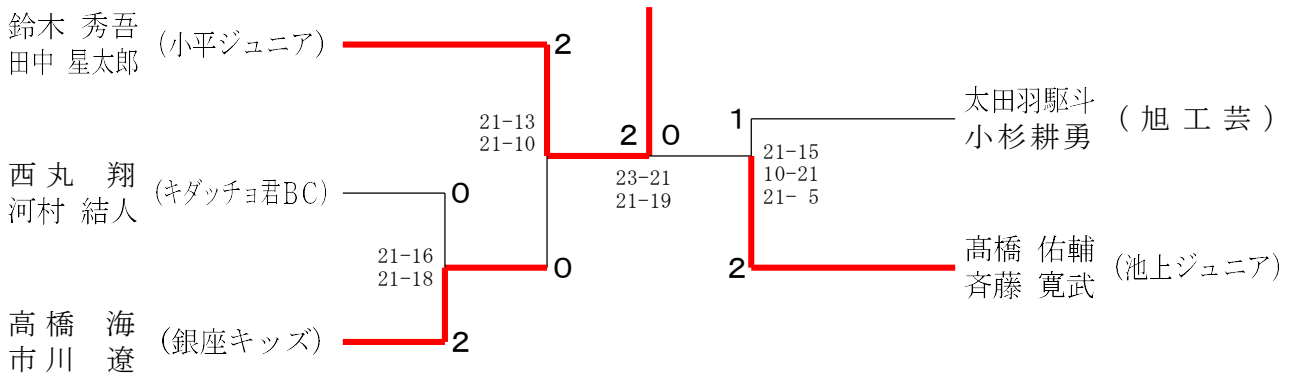

第17回 関東 小学生選手権大会・東京都予選会

令和4年8月21日～9月10日 福生市中央体育館

6年生以下男子ダブルス

6年生以下女子ダブルス

第17回 関東 小学生選手権大会・東京都予選会

令和4年8月21日～9月10日 福生市中央体育館

5年生以下男子ダブルス

5年生以下女子ダブルス