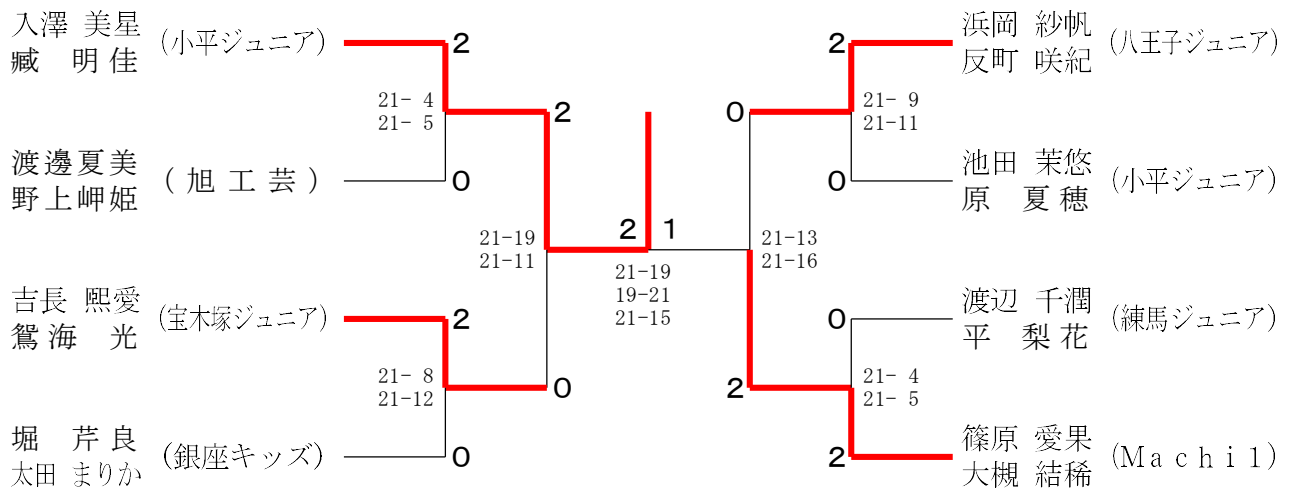

第17回 関東 小学生選手権大会・東京都予選会

令和4年8月21日～9月10日 福生市中央体育館

6年生以下男子ダブルス

6年生以下女子ダブルス

第17回 関東 小学生選手権大会・東京都予選会

令和4年8月21日～9月10日 福生市中央体育館

5年生以下男子ダブルス

5年生以下女子ダブルス

第17回 関東 小学生選手権大会・東京都予選会

令和4年8月21日～9月10日 福生市中央体育館

4年生以下男子ダブルス

4年生以下女子ダブルス