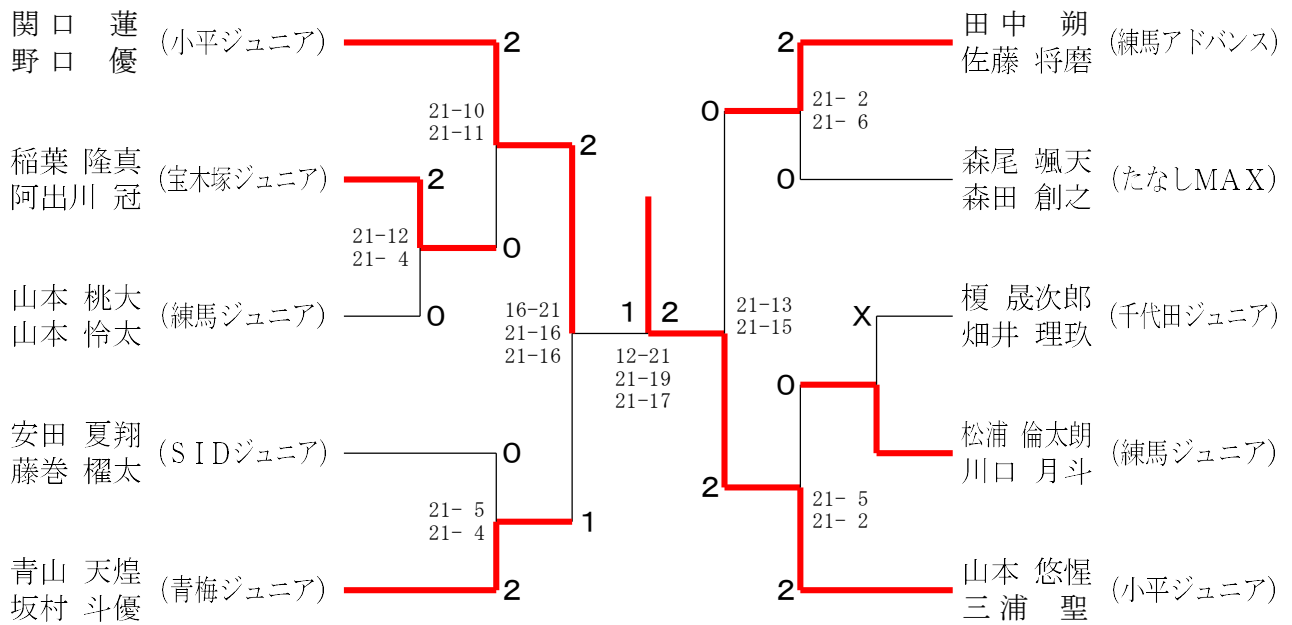

第17回 関東 小学生選手権大会・東京都予選会

令和4年8月21日～9月10日 福生市中央体育館

6年生以下男子ダブルス

6年生以下女子ダブルス

第17回 関東 小学生選手権大会・東京都予選会

令和4年8月21日～9月10日 福生市中央体育館

5年生以下男子ダブルス

5年生以下女子ダブルス

第17回 関東 小学生選手権大会・東京都予選会

令和4年8月21日～9月10日 福生市中央体育館

4年生以下男子ダブルス

4年生以下女子ダブルス