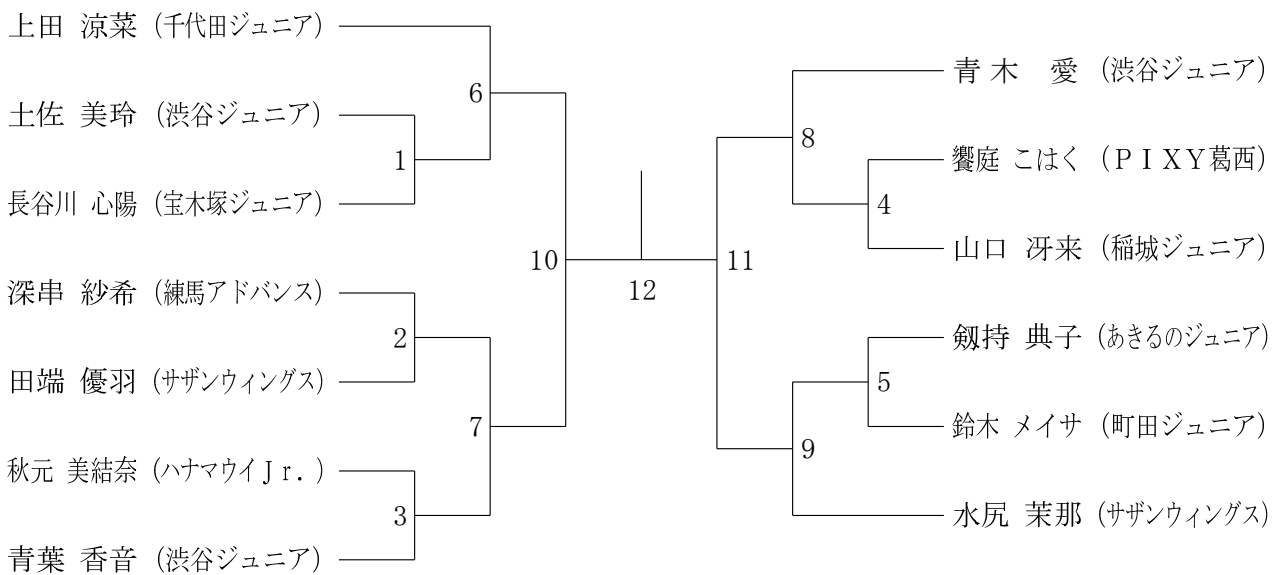

5年生以下男子シングルス

三位決定戦

5年生以下女子シングルス

三位決定戦

第17回 関東 小学生選手権大会・東京都予選会

令和4年8月21日-9月10日 福生市中央体育館

4年生以下男子シングルス

三位決定戦