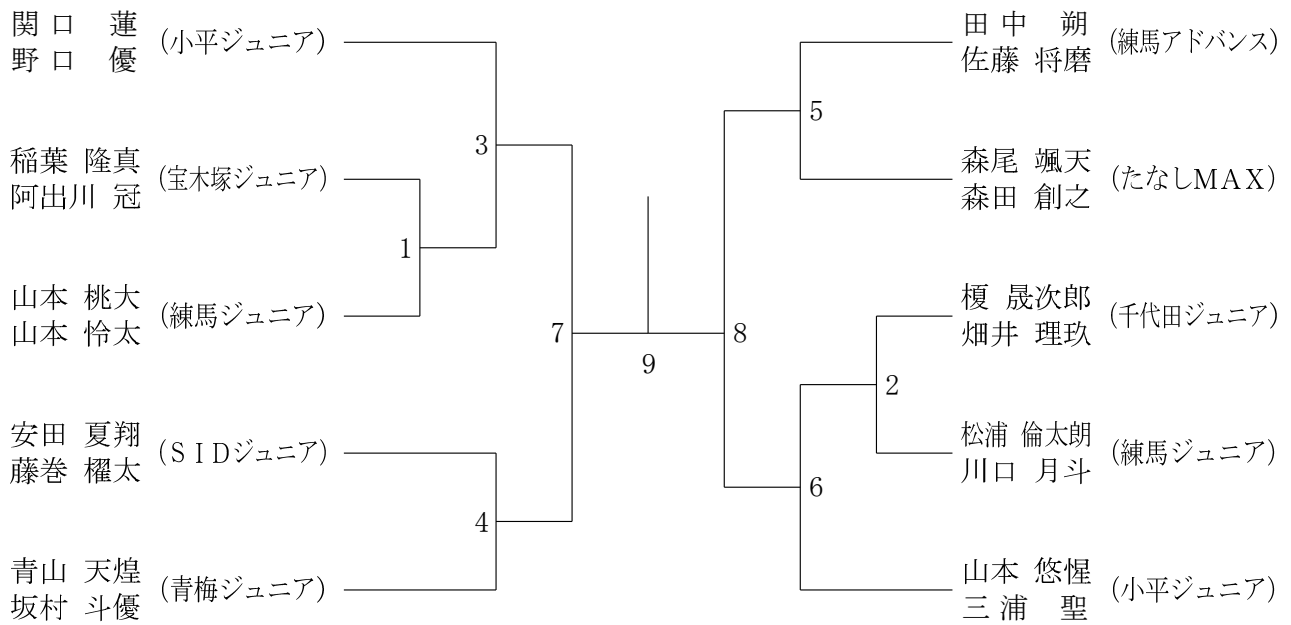

三位決定戦

6年生以下女子ダブルス

三位決定戦

第17回 関東小学生選手権大会・東京都予選会

令和4年8月21日～9月10日 福生市中央体育館

5年生以下男子ダブルス

三位決定戦

5年生以下女子ダブルス