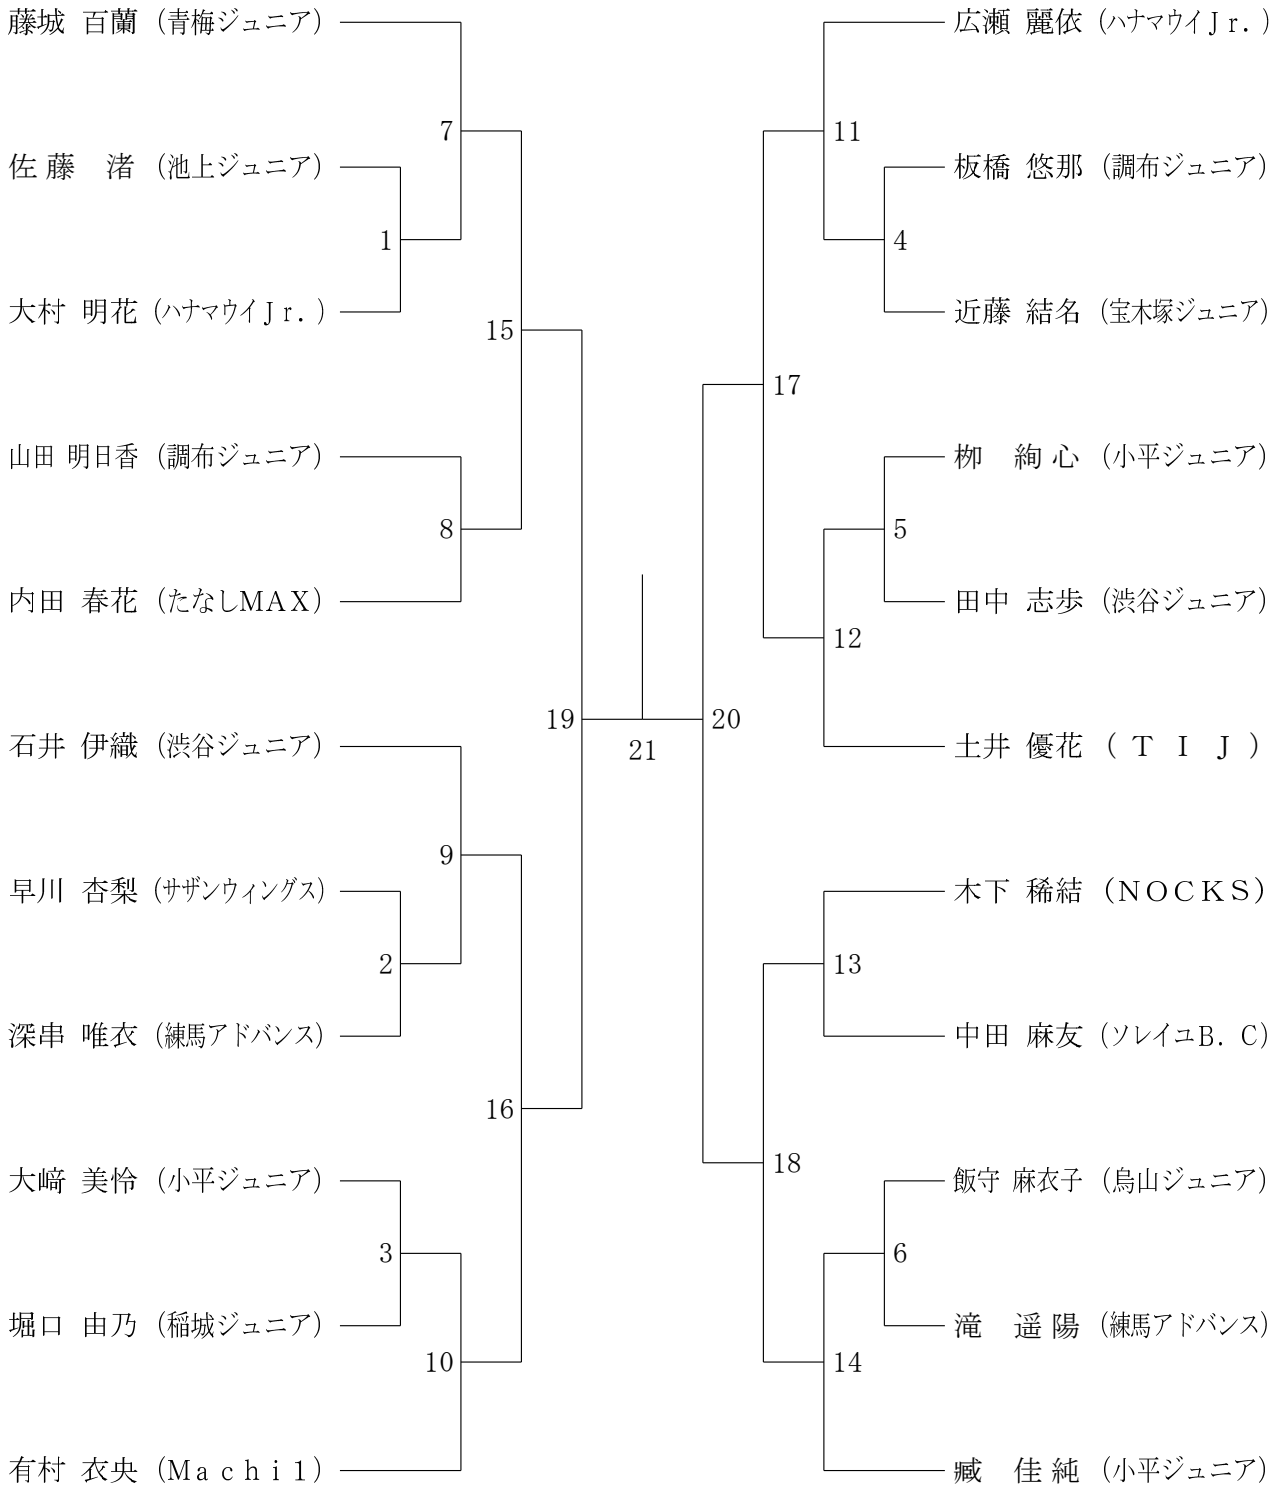

第17回 関東小学生選手権大会・東京都予選会

令和4年8月21日-9月10日 福生市中央体育館

4年生以下女子シングルス

三位決定戦