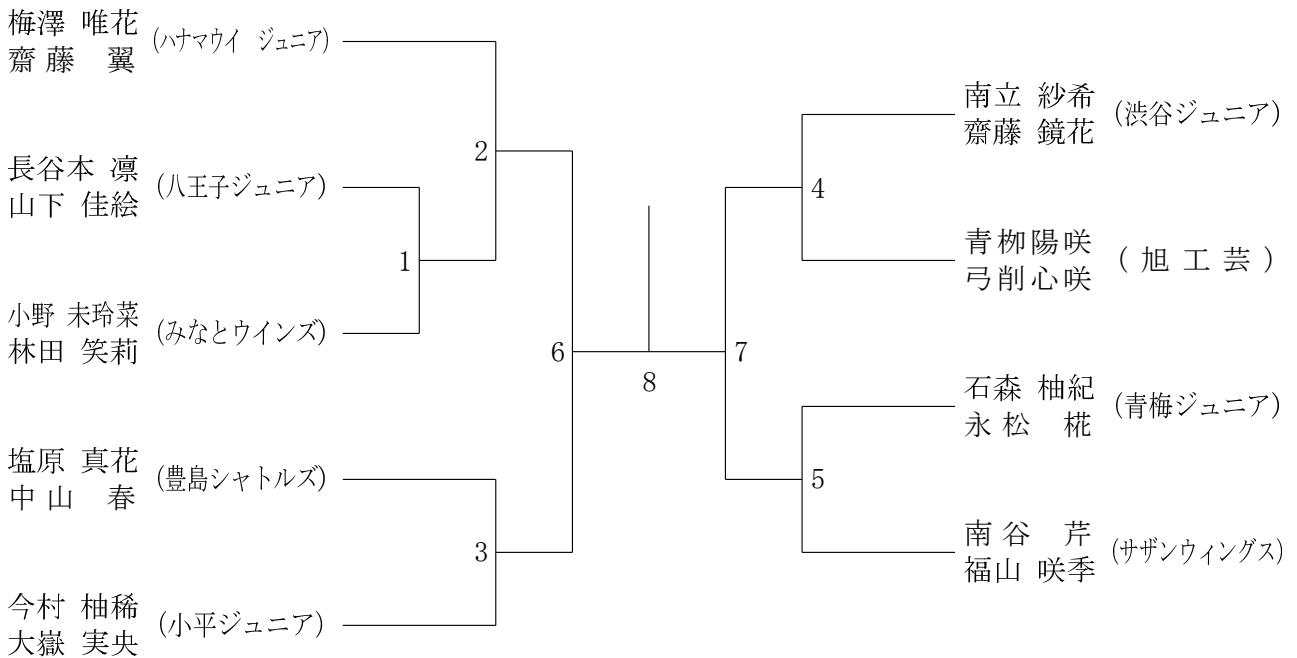

6年生以下女子ダブルス