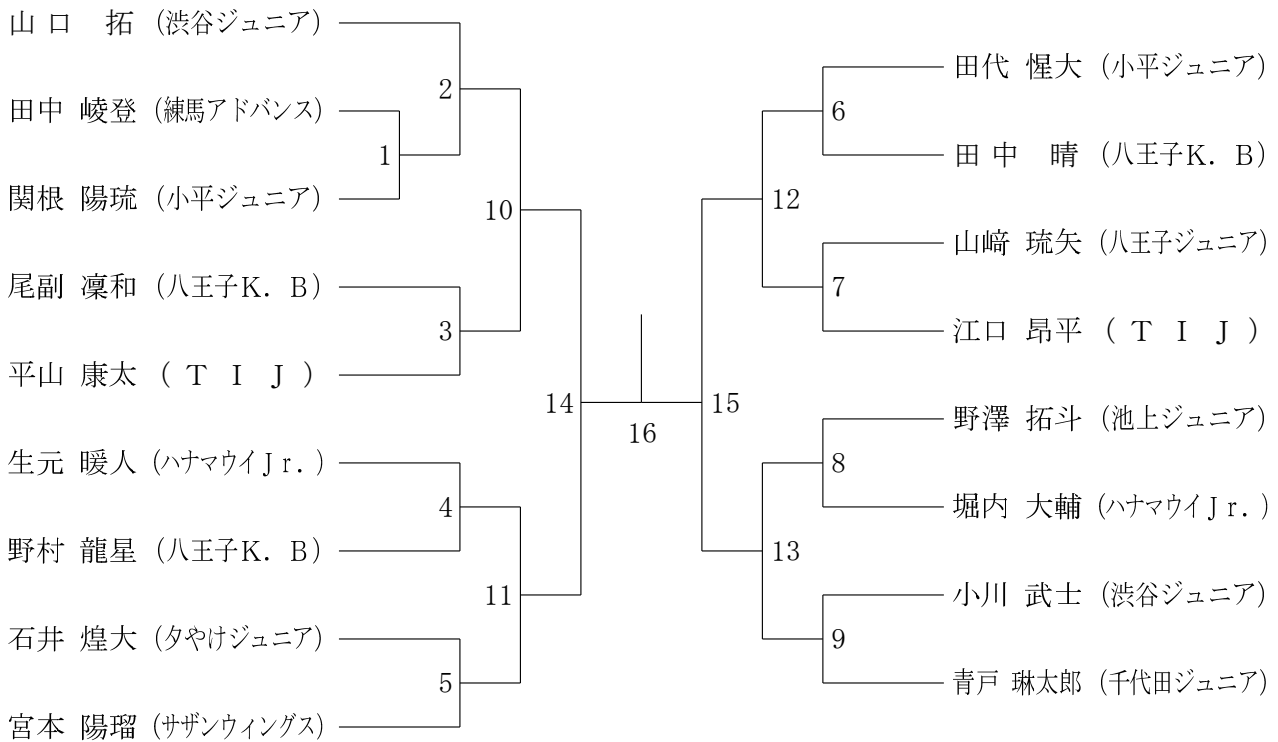

第17回 関東小学生選手権大会・東京都予選会

令和4年8月21日－9月10日 福生市中央体育館

6年生以下男子シングルス

第17回 関東 小学生選手権大会・東京都予選会

令和4年8月21日－9月10日 福生市中央体育館

6年生以下女子シングルス

第17回 関東 小学生選手権大会・東京都予選会

令和4年8月21日～9月10日 福生市中央体育館

5年生以下男子シングルス

三位決定戦

5年生以下女子シングルス

三位決定戦

第17回 関東 小学生選手権大会・東京都予選会

令和4年8月21日-9月10日 福生市中央体育館

4年生以下男子シングルス

三位決定戦