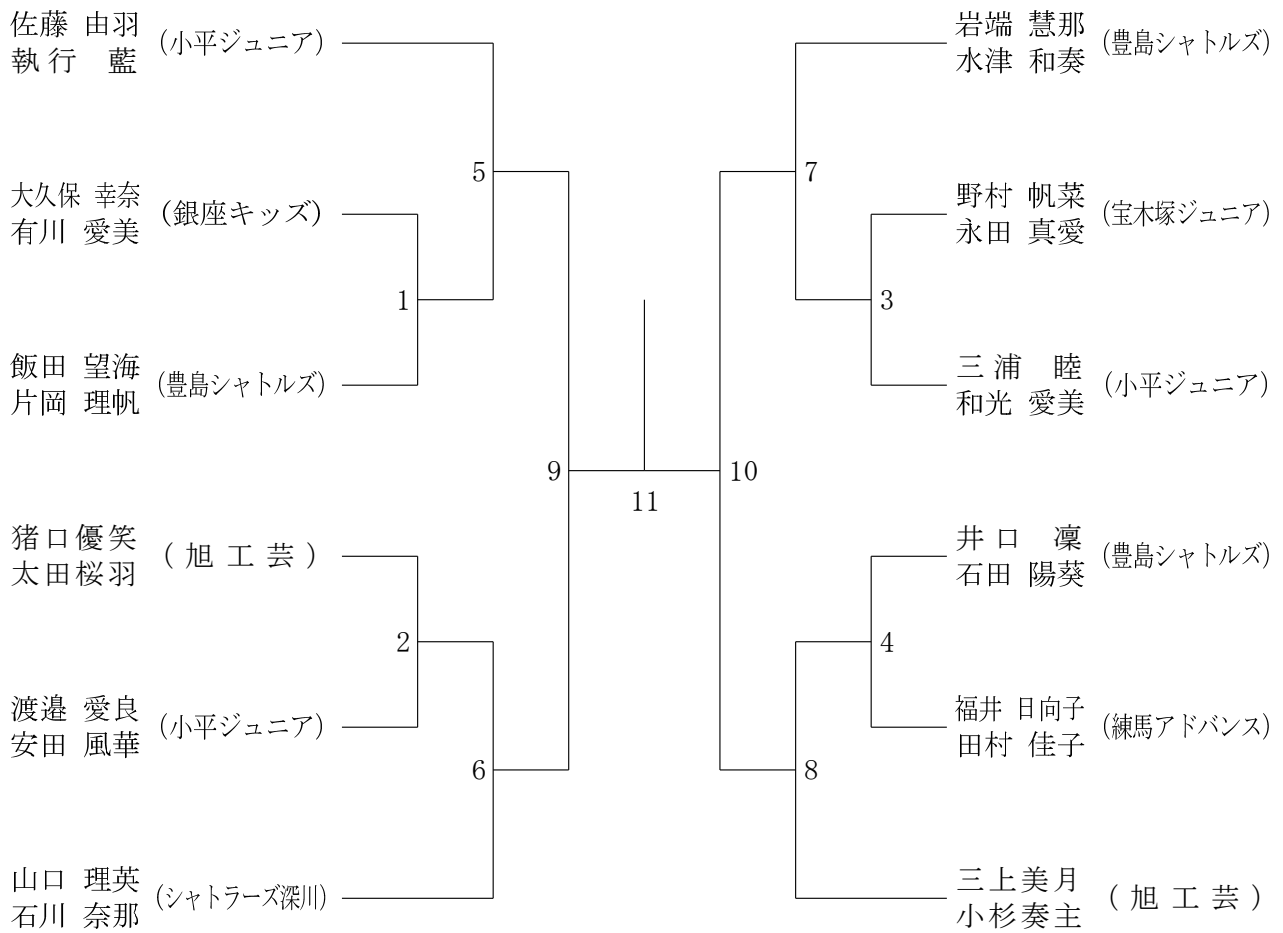

三位決定戦

6年生以下女子ダブルス

三位決定戦

第17回 関東小学生選手権大会・東京都予選会

令和4年8月21日～9月10日 福生市中央体育館

5年生以下男子ダブルス

三位決定戦

5年生以下女子ダブルス

三位決定戦

第17回 関東小学生選手権大会・東京都予選会

令和4年8月21日-9月10日 福生市中央体育館

4年生以下男子ダブルス

4年生以下女子ダブルス

三位決定戦