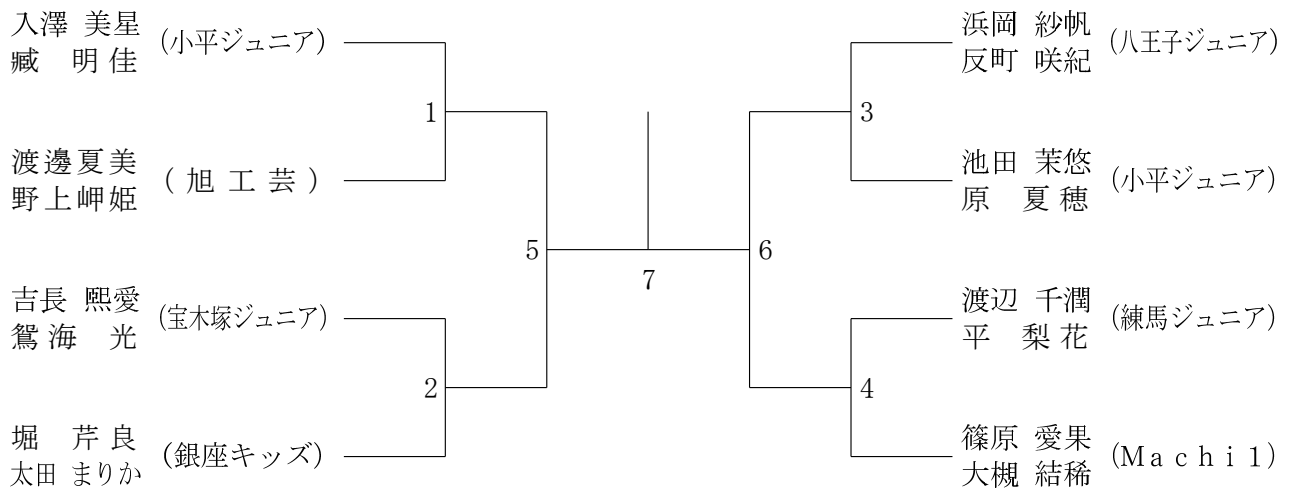

三位決定戦

6年生以下女子ダブルス

三位決定戦

第17回 関東小学生選手権大会・東京都予選会

令和4年8月21日～9月10日 福生市中央体育館

5年生以下男子ダブルス

三位決定戦

5年生以下女子ダブルス