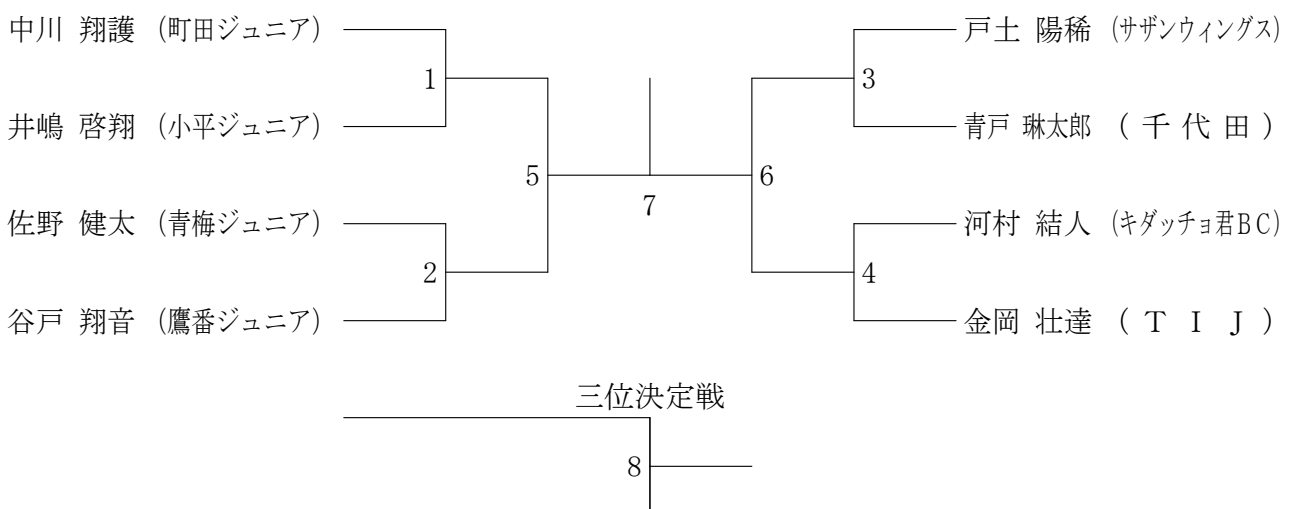

4年生以下男子シングルス