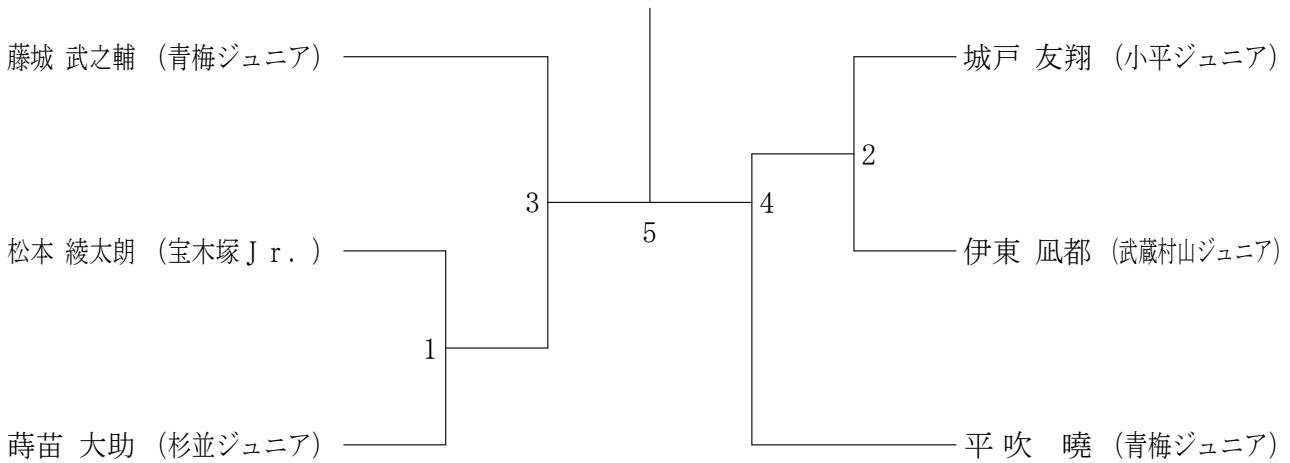

第15回 関東小学生選手権大会・東京都予選会 シングルス

令和2年9月12日 葛飾区水元総合スポーツセンター

6年生以下男子シングルス