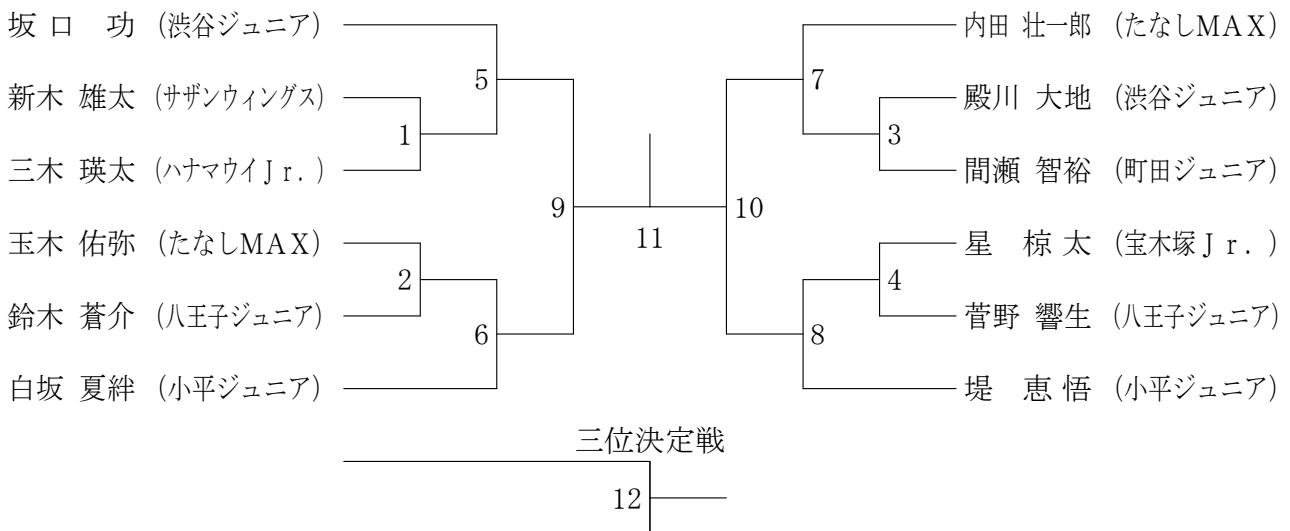

5年生以下男子シングルス