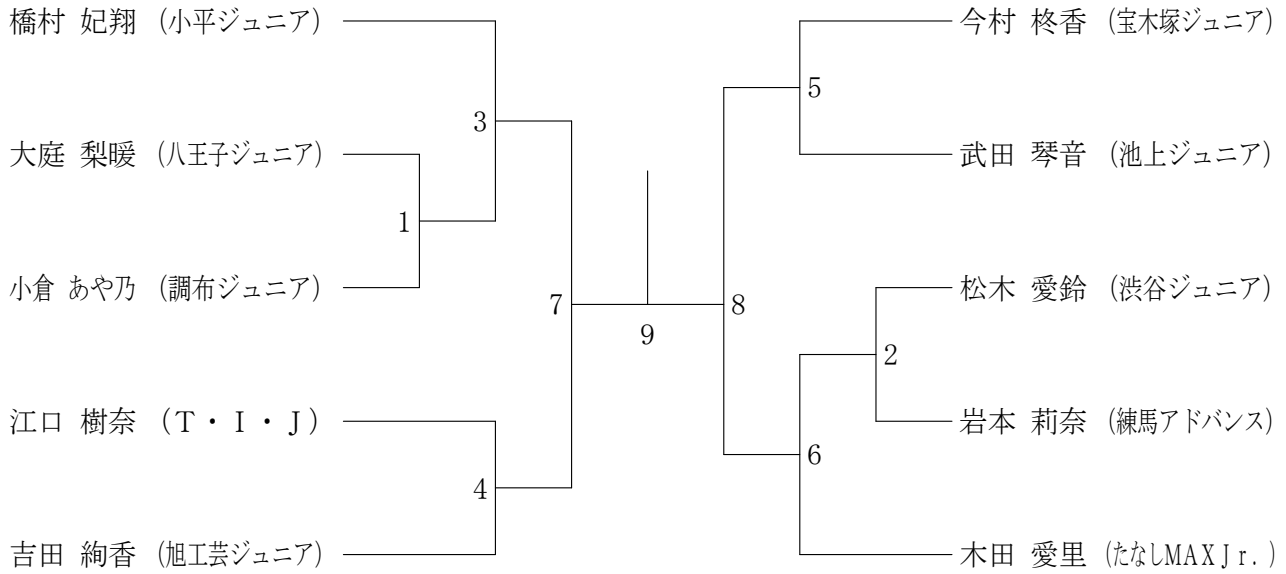

4年男子シングルス

5年男子シングルス

6年男子シングルス

4年女子シングルス

5年女子シングルス

三位決定戦

6年女子シングルス

三位決定戦

第14回関東小学生選手権大会・東京都予選会

令和元年 9月7日 武蔵村山市総合体育館

4年男子ダブルス

5年男子ダブルス

6年男子ダブルス

4年女子ダブルス

5年女子ダブルス

6年女子ダブルス