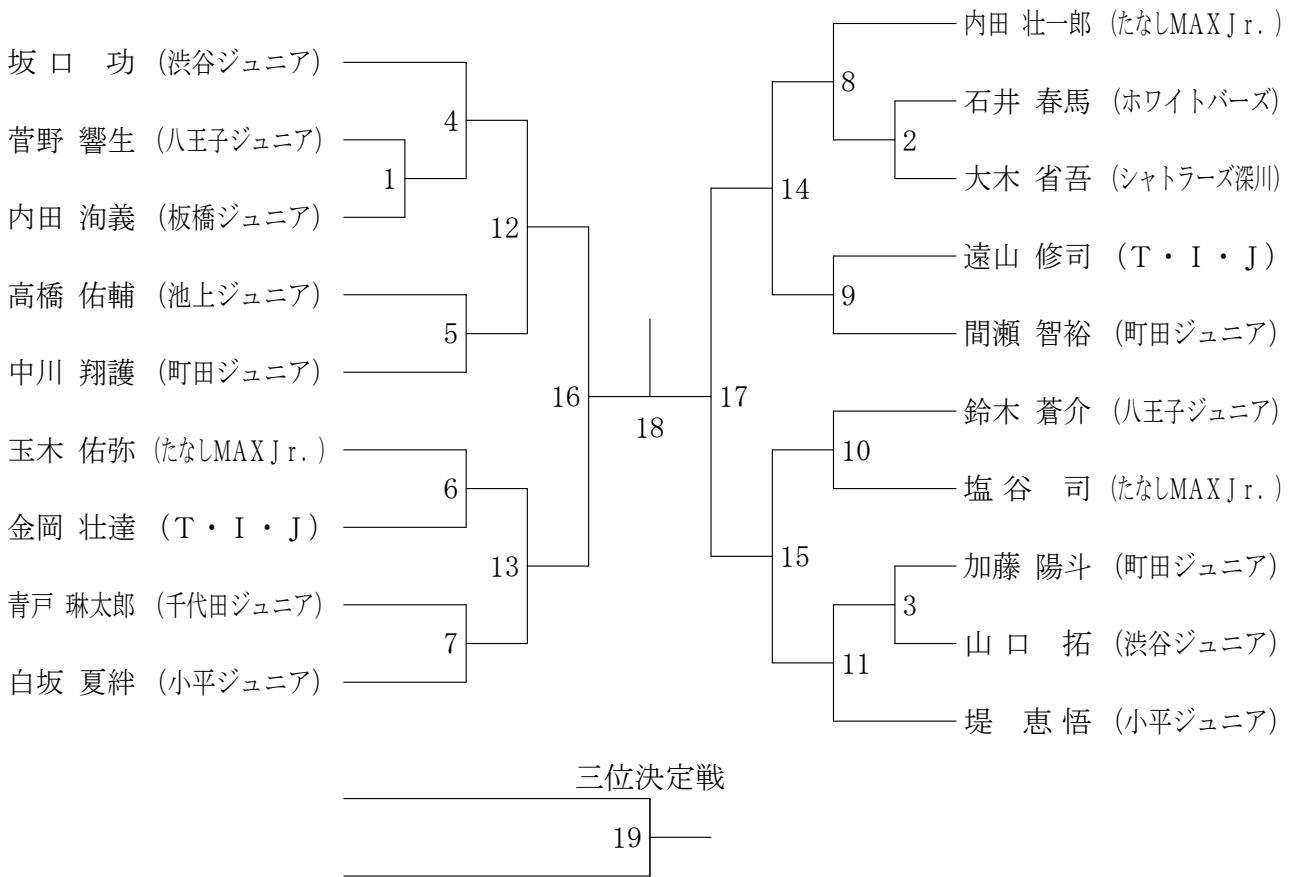

4年男子シングルス

5年男子シングルス

6年男子シングルス

4年女子シングルス

5年女子シングルス

三位決定戦

6年女子シングルス

三位決定戦

第14回関東小学生選手権大会・東京都予選会

令和元年 9月7日 武蔵村山市総合体育館

4年男子ダブルス

5年男子ダブルス

6年男子ダブルス

4年女子ダブルス

5年女子ダブルス

6年女子ダブルス