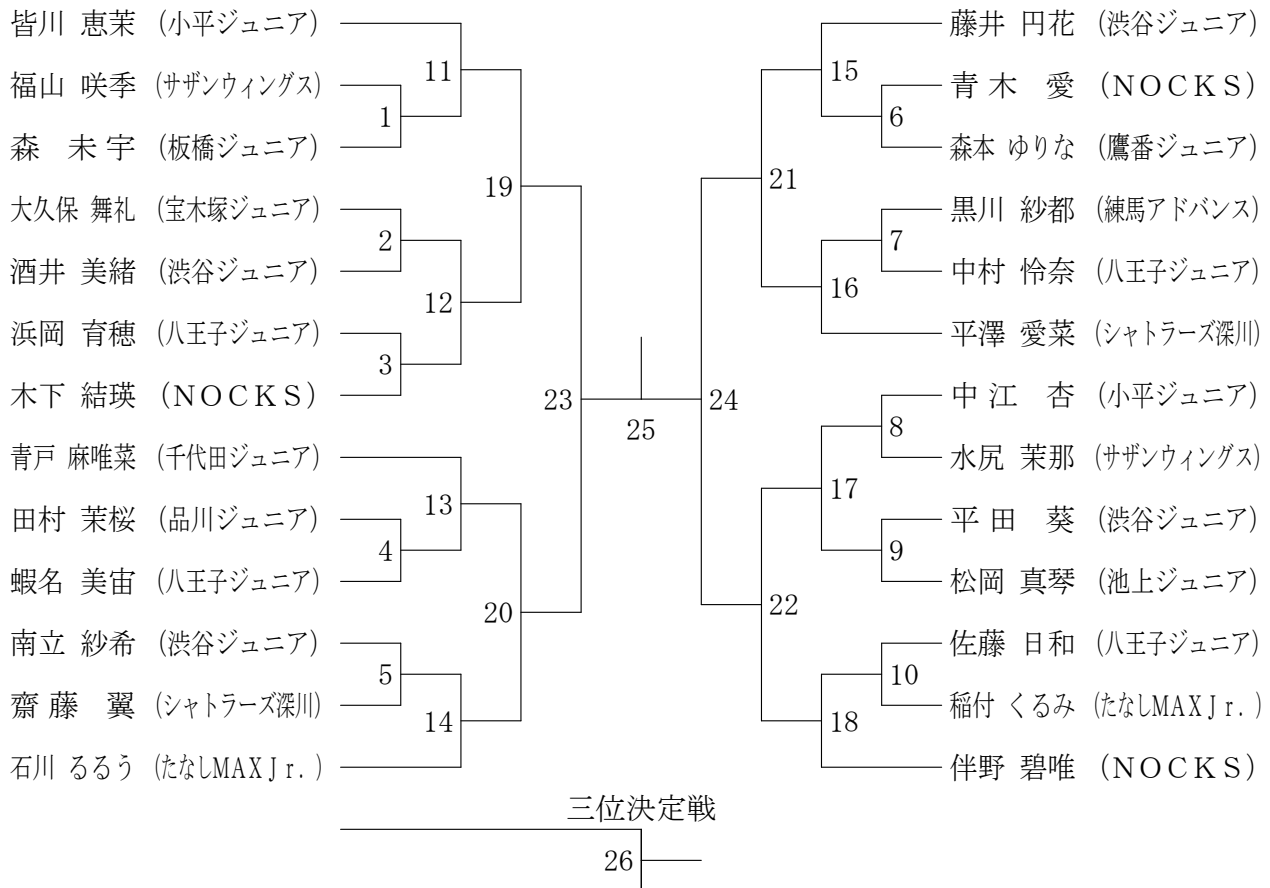

4年男子シングルス

5年男子シングルス

6年男子シングルス

4年女子シングルス

5年女子シングルス

三位決定戦

6年女子シングルス

三位決定戦

第14回関東小学生選手権大会・東京都予選会

令和元年 9月7日 武蔵村山市総合体育館

4年男子ダブルス

5年男子ダブルス

6年男子ダブルス

4年女子ダブルス

5年女子ダブルス

6年女子ダブルス