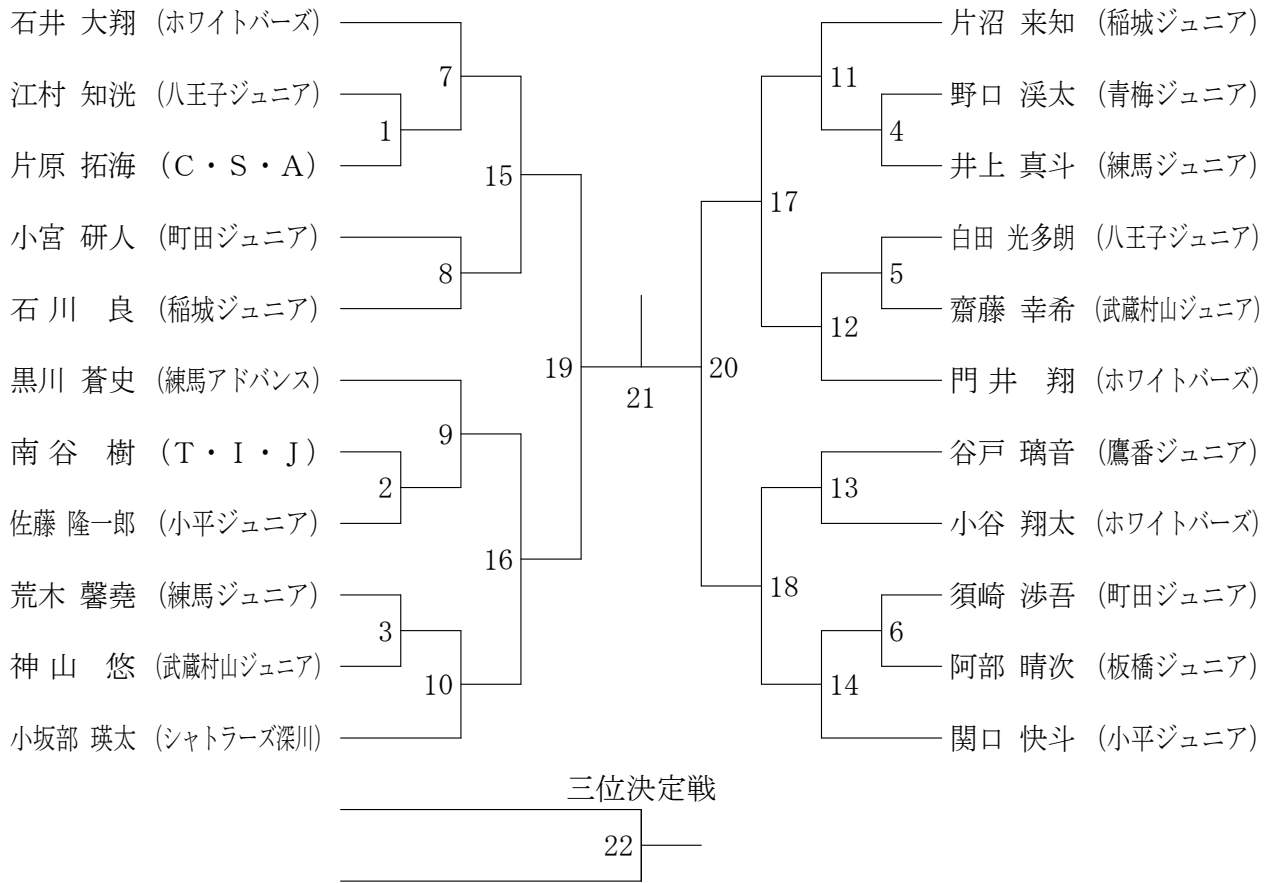

4年男子シングルス

5年男子シングルス

6年男子シングルス

4年女子シングルス

5年女子シングルス

三位決定戦

6年女子シングルス

三位決定戦

第14回関東小学生選手権大会・東京都予選会

令和元年 9月7日 武蔵村山市総合体育館

4年男子ダブルス

5年男子ダブルス

6年男子ダブルス

4年女子ダブルス

5年女子ダブルス

6年女子ダブルス