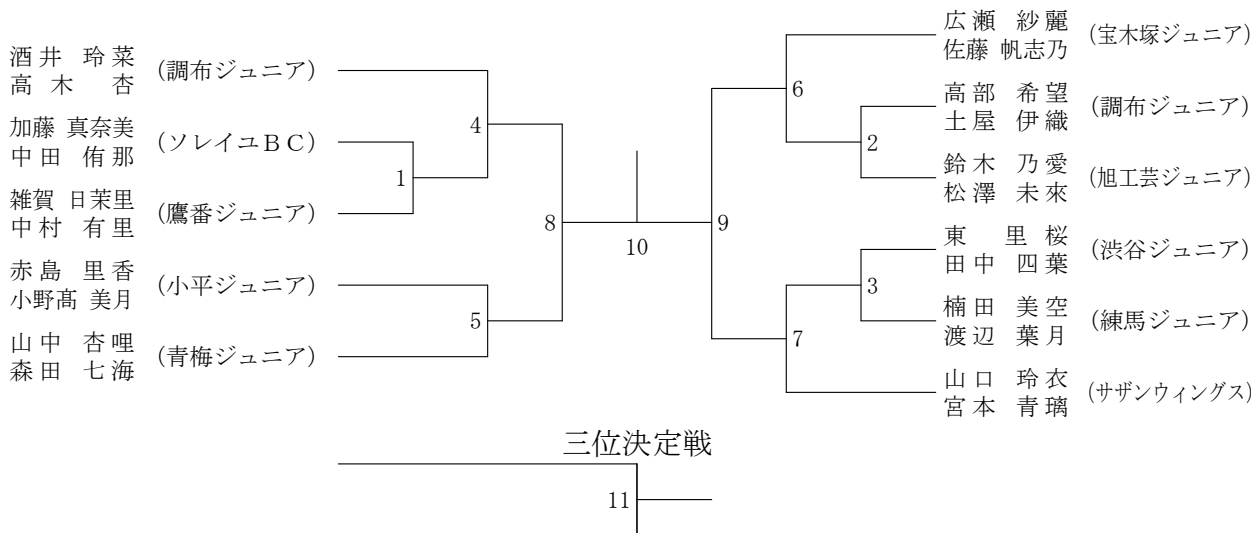

4年男子シングルス

5年男子シングルス

6年男子シングルス

4年女子シングルス

5年女子シングルス

三位決定戦

6年女子シングルス

三位決定戦

第14回関東小学生選手権大会・東京都予選会

令和元年 9月7日 武蔵村山市総合体育館

4年男子ダブルス

5年男子ダブルス

6年男子ダブルス

4年女子ダブルス

5年女子ダブルス

6年女子ダブルス