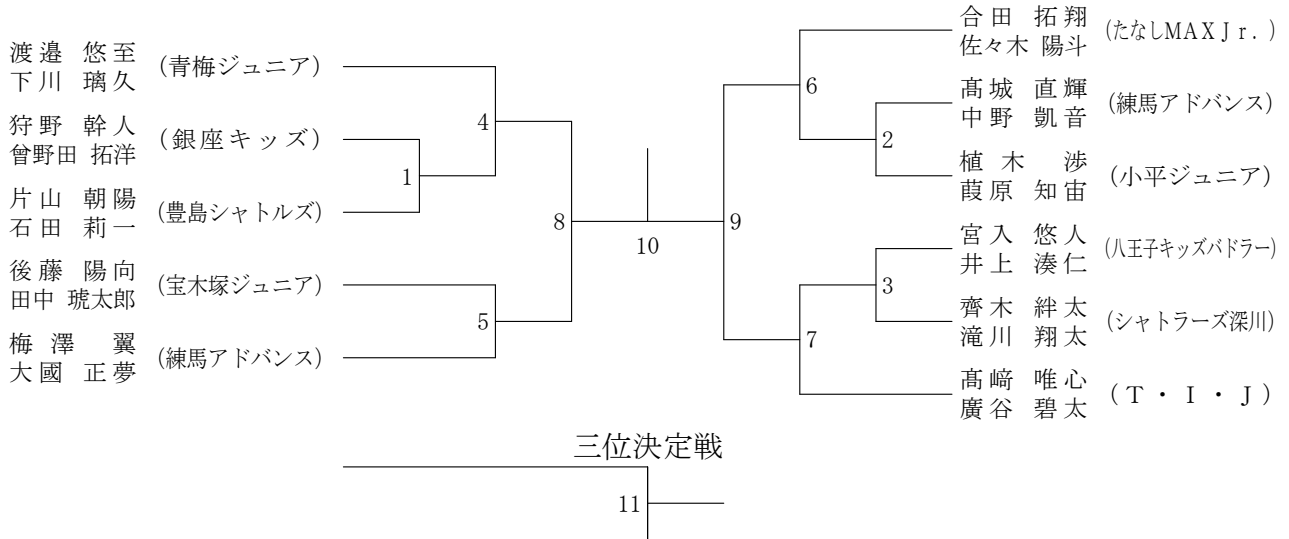

4年男子シングルス

5年男子シングルス

6年男子シングルス

4年女子シングルス

5年女子シングルス

三位決定戦

6年女子シングルス

三位決定戦

第14回関東小学生選手権大会・東京都予選会

令和元年 9月7日 武蔵村山市総合体育館

4年男子ダブルス

5年男子ダブルス

6年男子ダブルス

4年女子ダブルス

5年女子ダブルス

6年女子ダブルス