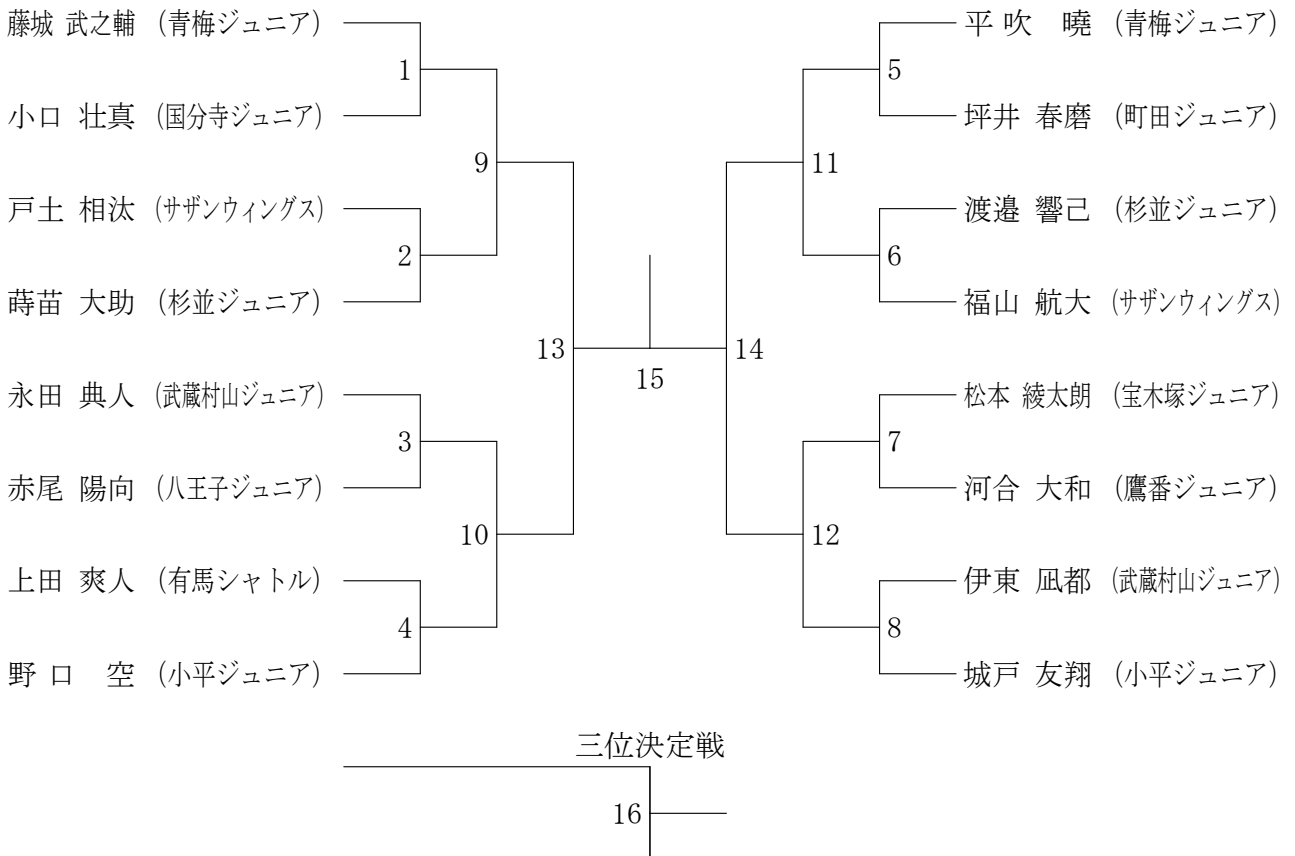

4年男子シングルス

5年男子シングルス

6年男子シングルス

4年女子シングルス

5年女子シングルス

三位決定戦

6年女子シングルス

三位決定戦

第14回関東小学生選手権大会・東京都予選会

令和元年 9月7日 武蔵村山市総合体育館

4年男子ダブルス

5年男子ダブルス

6年男子ダブルス

4年女子ダブルス

5年女子ダブルス

6年女子ダブルス