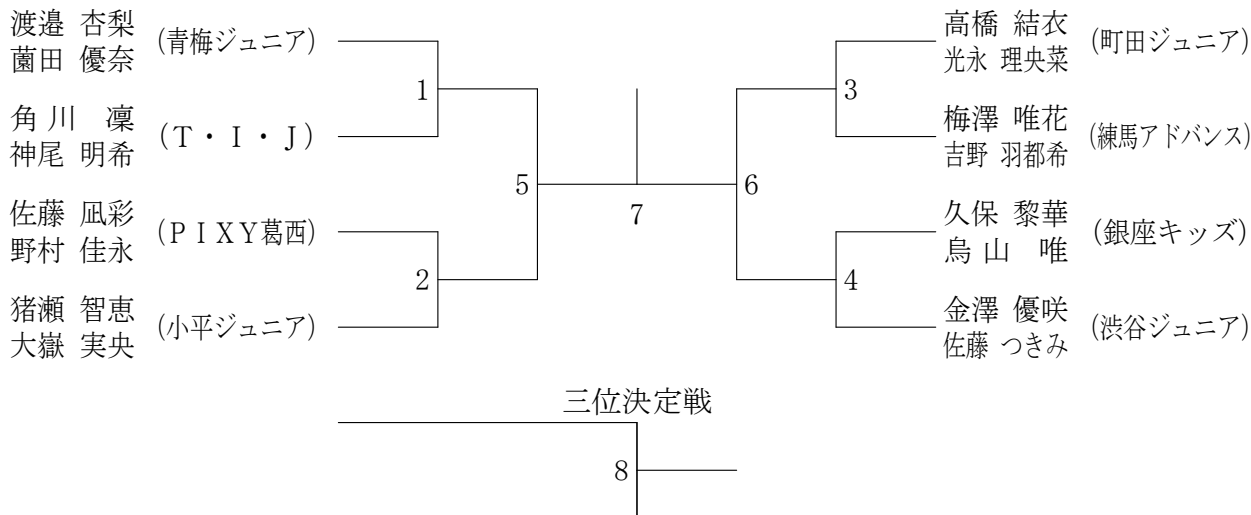

4年男子シングルス

5年男子シングルス

6年男子シングルス

4年女子シングルス

5年女子シングルス

三位決定戦

6年女子シングルス

三位決定戦

第14回関東小学生選手権大会・東京都予選会

令和元年 9月7日 武蔵村山市総合体育館

4年男子ダブルス

5年男子ダブルス

6年男子ダブルス

4年女子ダブルス

5年女子ダブルス

6年女子ダブルス