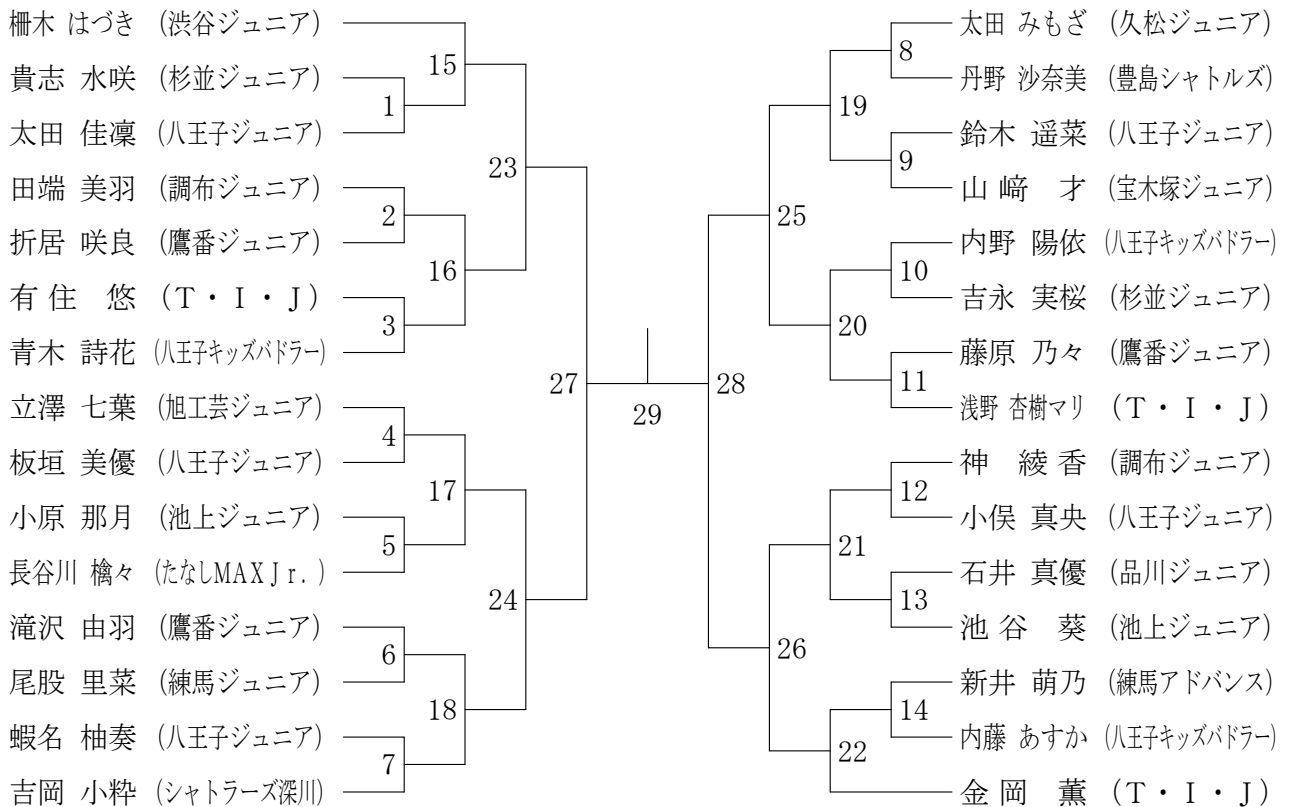

4年男子シングルス

5年男子シングルス

6年男子シングルス

4年女子シングルス

5年女子シングルス

三位決定戦

6年女子シングルス

三位決定戦

第14回関東小学生選手権大会・東京都予選会

令和元年 9月7日 武蔵村山市総合体育館

4年男子ダブルス

5年男子ダブルス

6年男子ダブルス

4年女子ダブルス

5年女子ダブルス

6年女子ダブルス