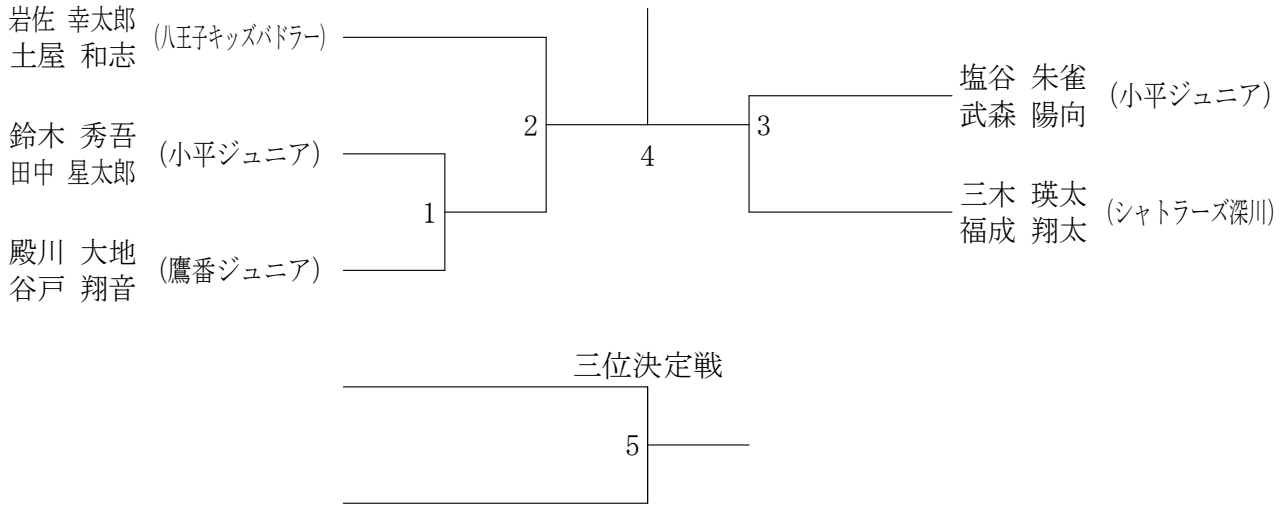

4年男子シングルス

5年男子シングルス

6年男子シングルス

4年女子シングルス

5年女子シングルス

三位決定戦

6年女子シングルス

三位決定戦

第14回関東小学生選手権大会・東京都予選会

令和元年 9月7日 武蔵村山市総合体育館

4年男子ダブルス

5年男子ダブルス

6年男子ダブルス

4年女子ダブルス

5年女子ダブルス

6年女子ダブルス