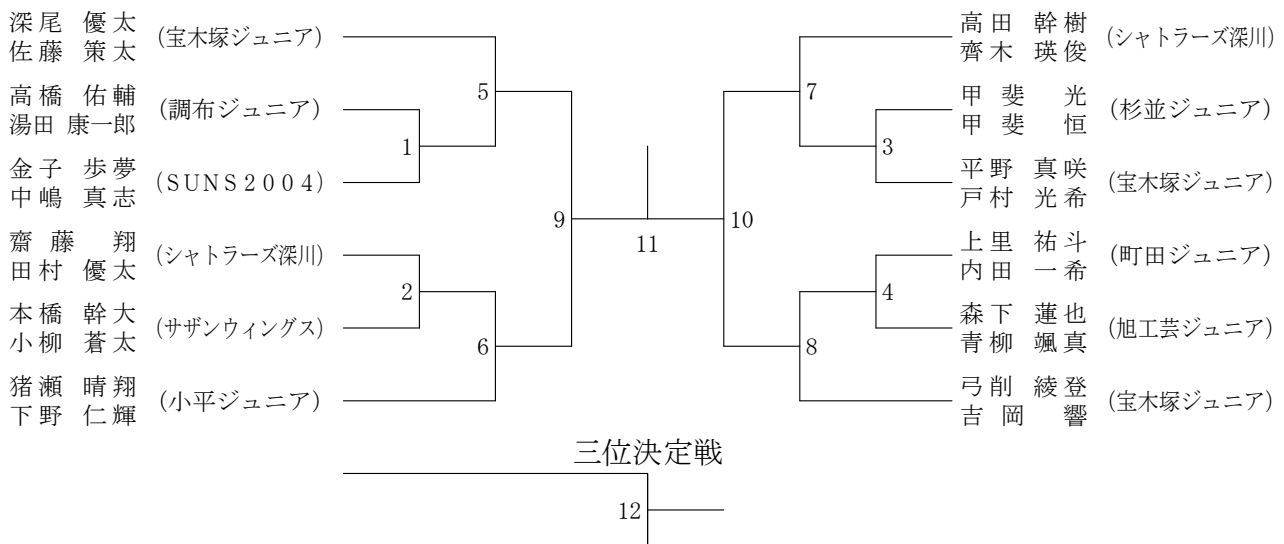

4年男子シングルス

5年男子シングルス

6年男子シングルス

4年女子シングルス

5年女子シングルス

三位決定戦

6年女子シングルス

三位決定戦

第14回関東小学生選手権大会・東京都予選会

令和元年 9月7日 武蔵村山市総合体育館

4年男子ダブルス

5年男子ダブルス

6年男子ダブルス

4年女子ダブルス

5年女子ダブルス

6年女子ダブルス