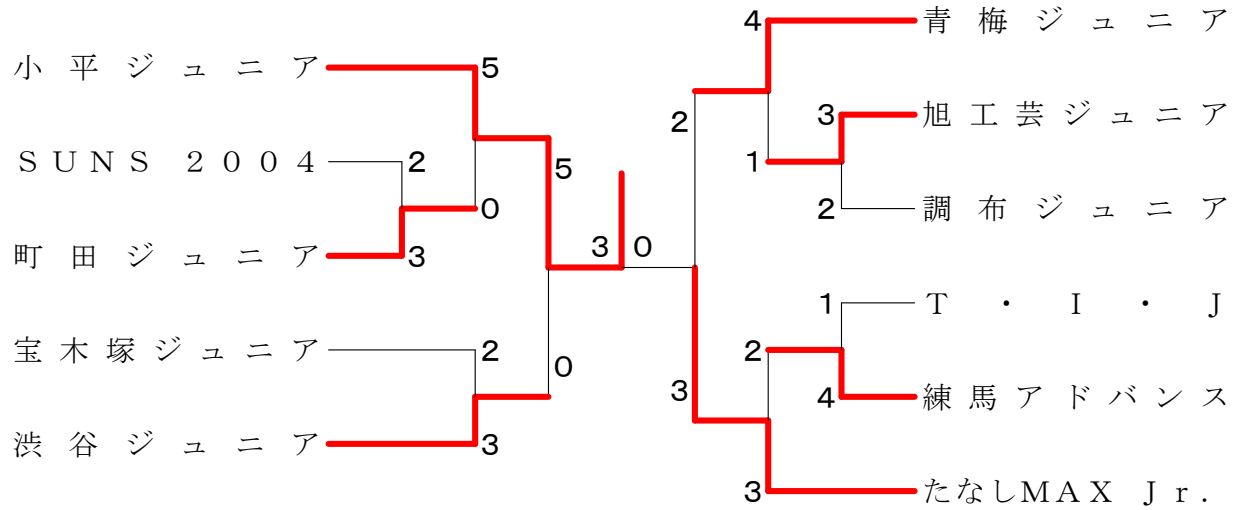

第35回 若葉カップ全国小学生バドミントン大会東京都予選会

女子団体