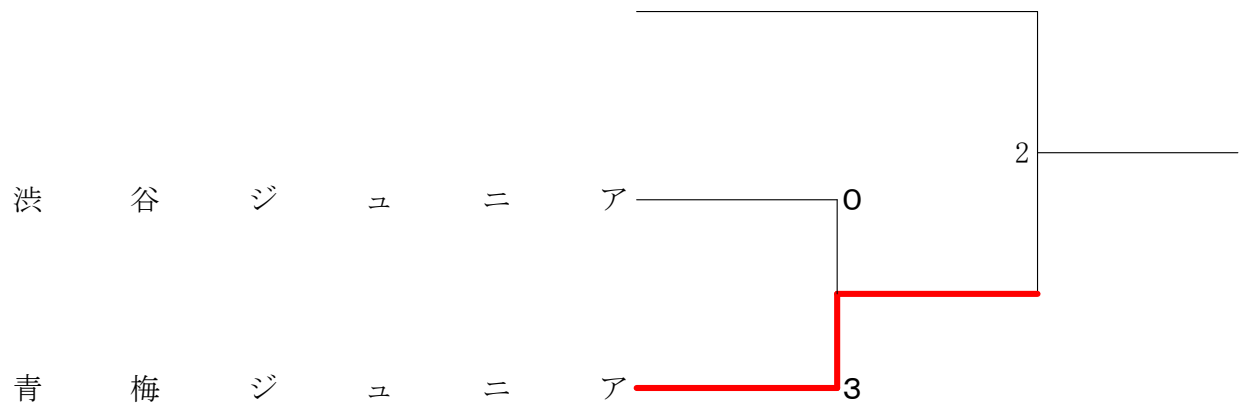

男子団体 決勝トーナメント

第35回 若葉カップ全国小学生バドミントン大会東京都予選会

女子団体

女子2位決定戦

女子敗者戦

三位決定戦