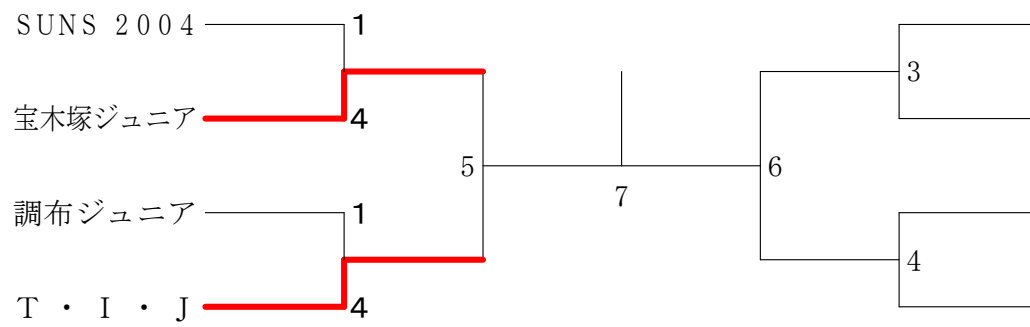

男子団体 Bブロック	小平ジュニア	町田ジュニア	青梅ジュニア	勝敗	順位
小平ジュニア		○ 5-0 G 10-1 P 225-132	○ 3-2 G 7-4 P 201-168	M 8-2 G 17-5 P 426-300	1
町田ジュニア	× 0-5 G 1-10 P 132-225		× 2-3 G 4-6 P 137-161	M 2-8 G 5-16 P 269-386	3
青梅ジュニア	× 2-3 G 4-7 P 168-201	○ 3-2 G 6-4 P 161-137		M 5-5 G 10-11 P 329-338	2

男子団体 決勝トーナメント

第35回 若葉カップ全国小学生バドミントン大会東京都予選会

女子団体

女子2位決定戦

女子敗者戦

三位決定戦