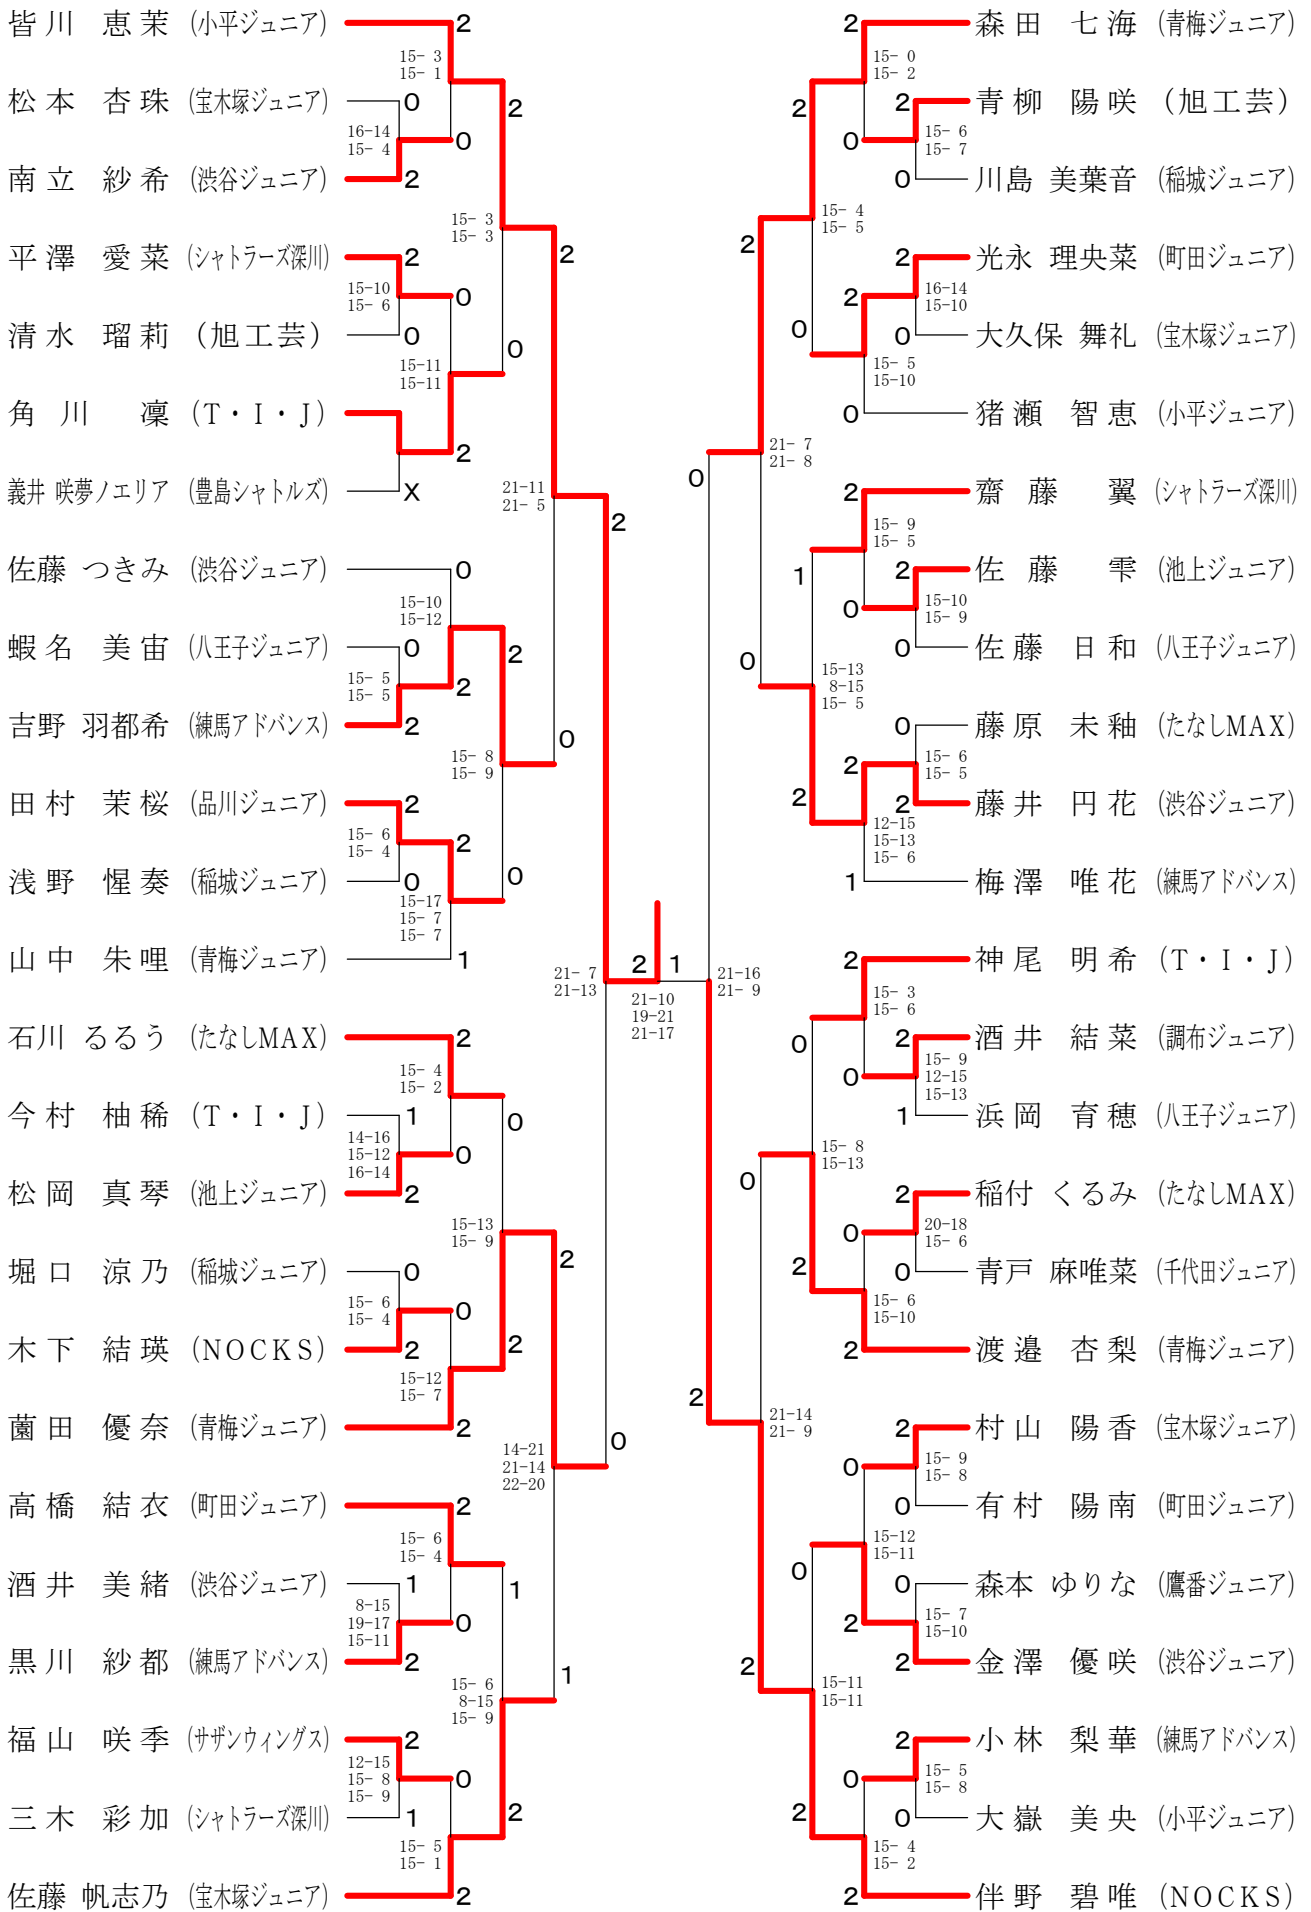

第20回 ダイハツ全国小学生ABC大会東京都予選会

女子シングルスBクラス