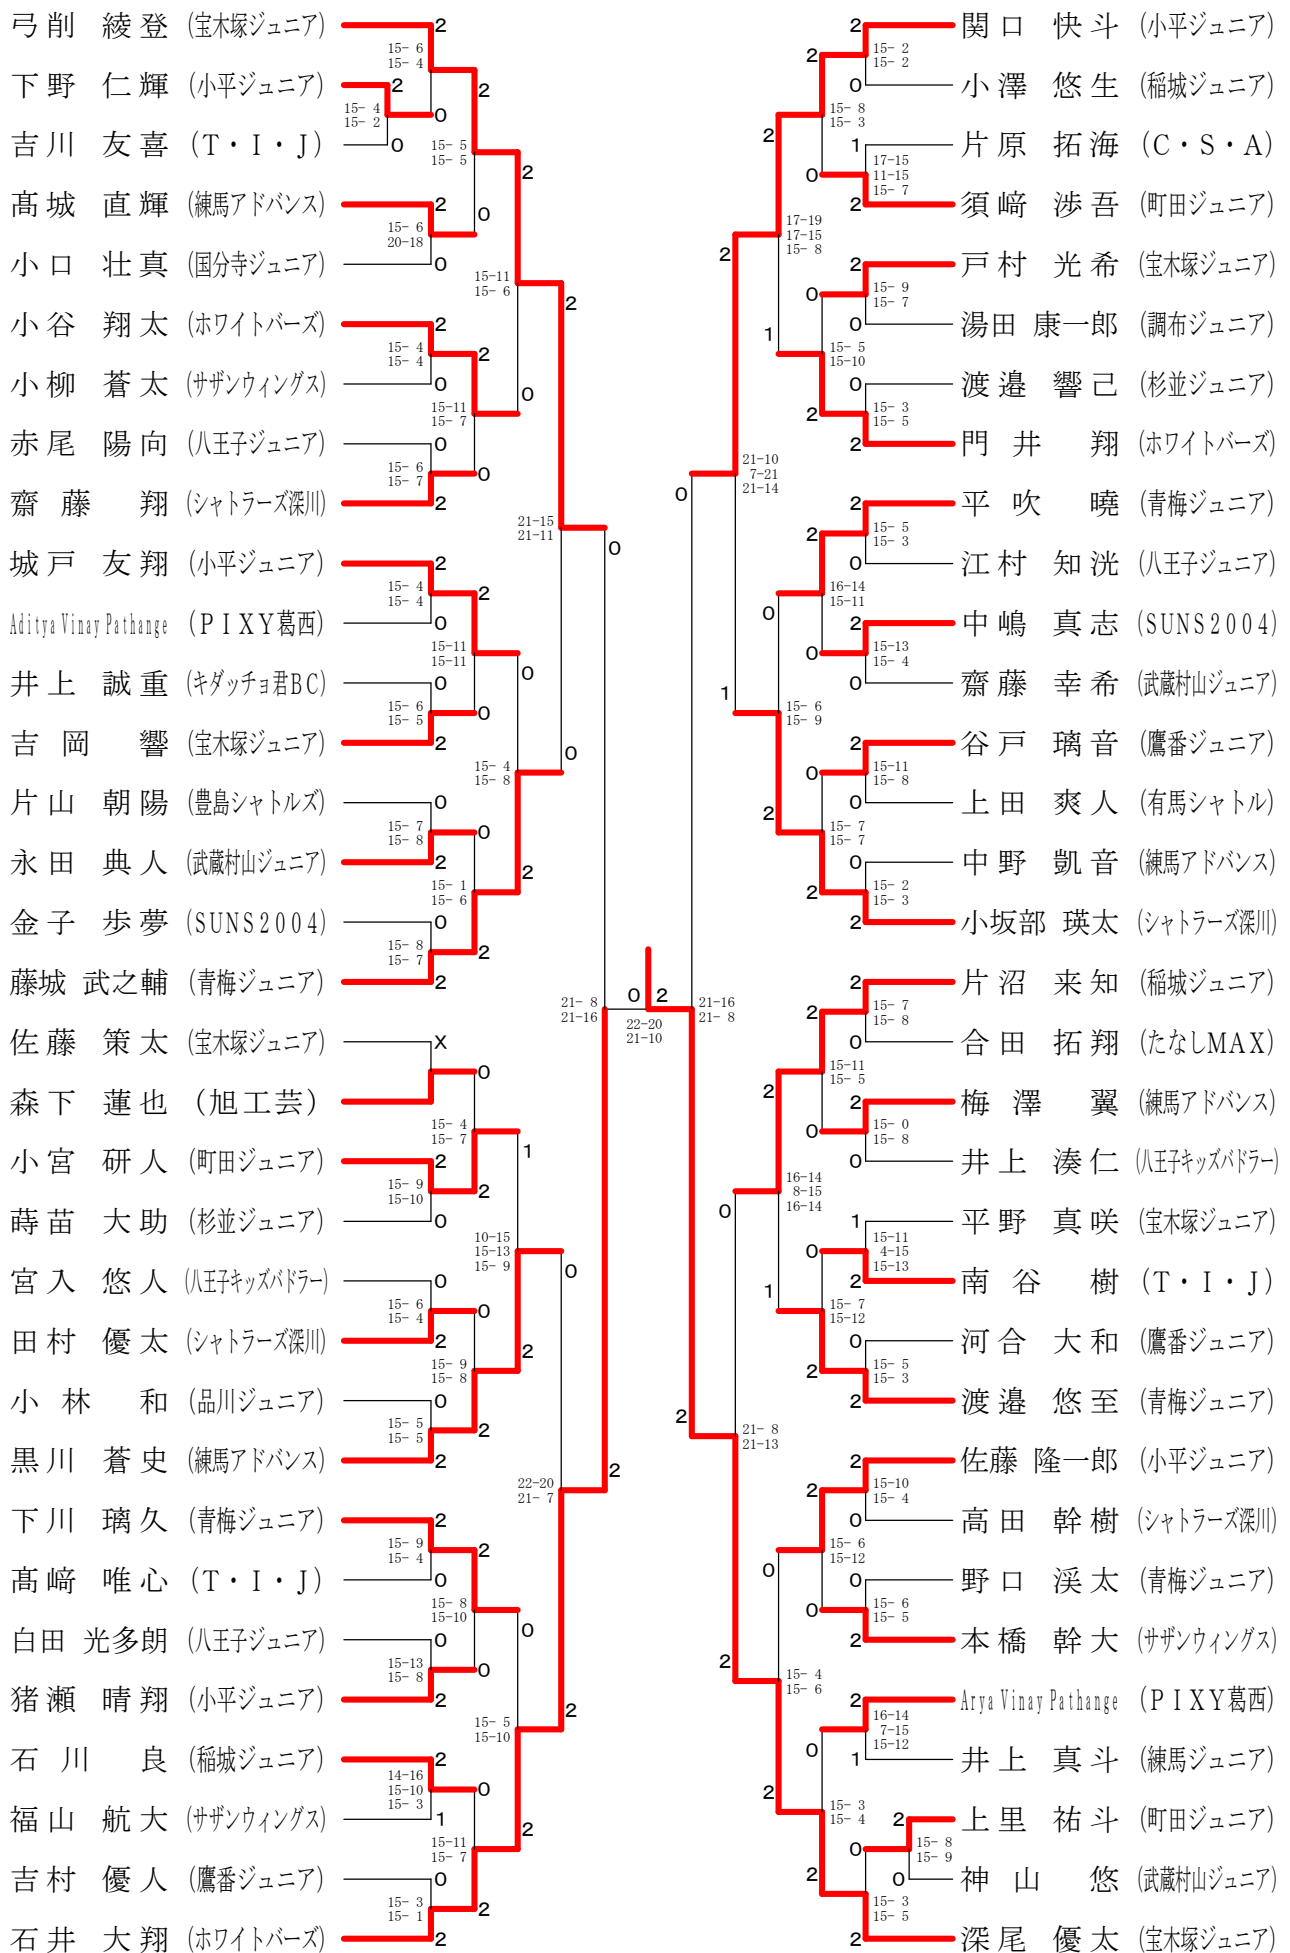

# 第20回 ダイハツ全国小学生ABC大会東京都予選会

## 男子シングルスAクラス