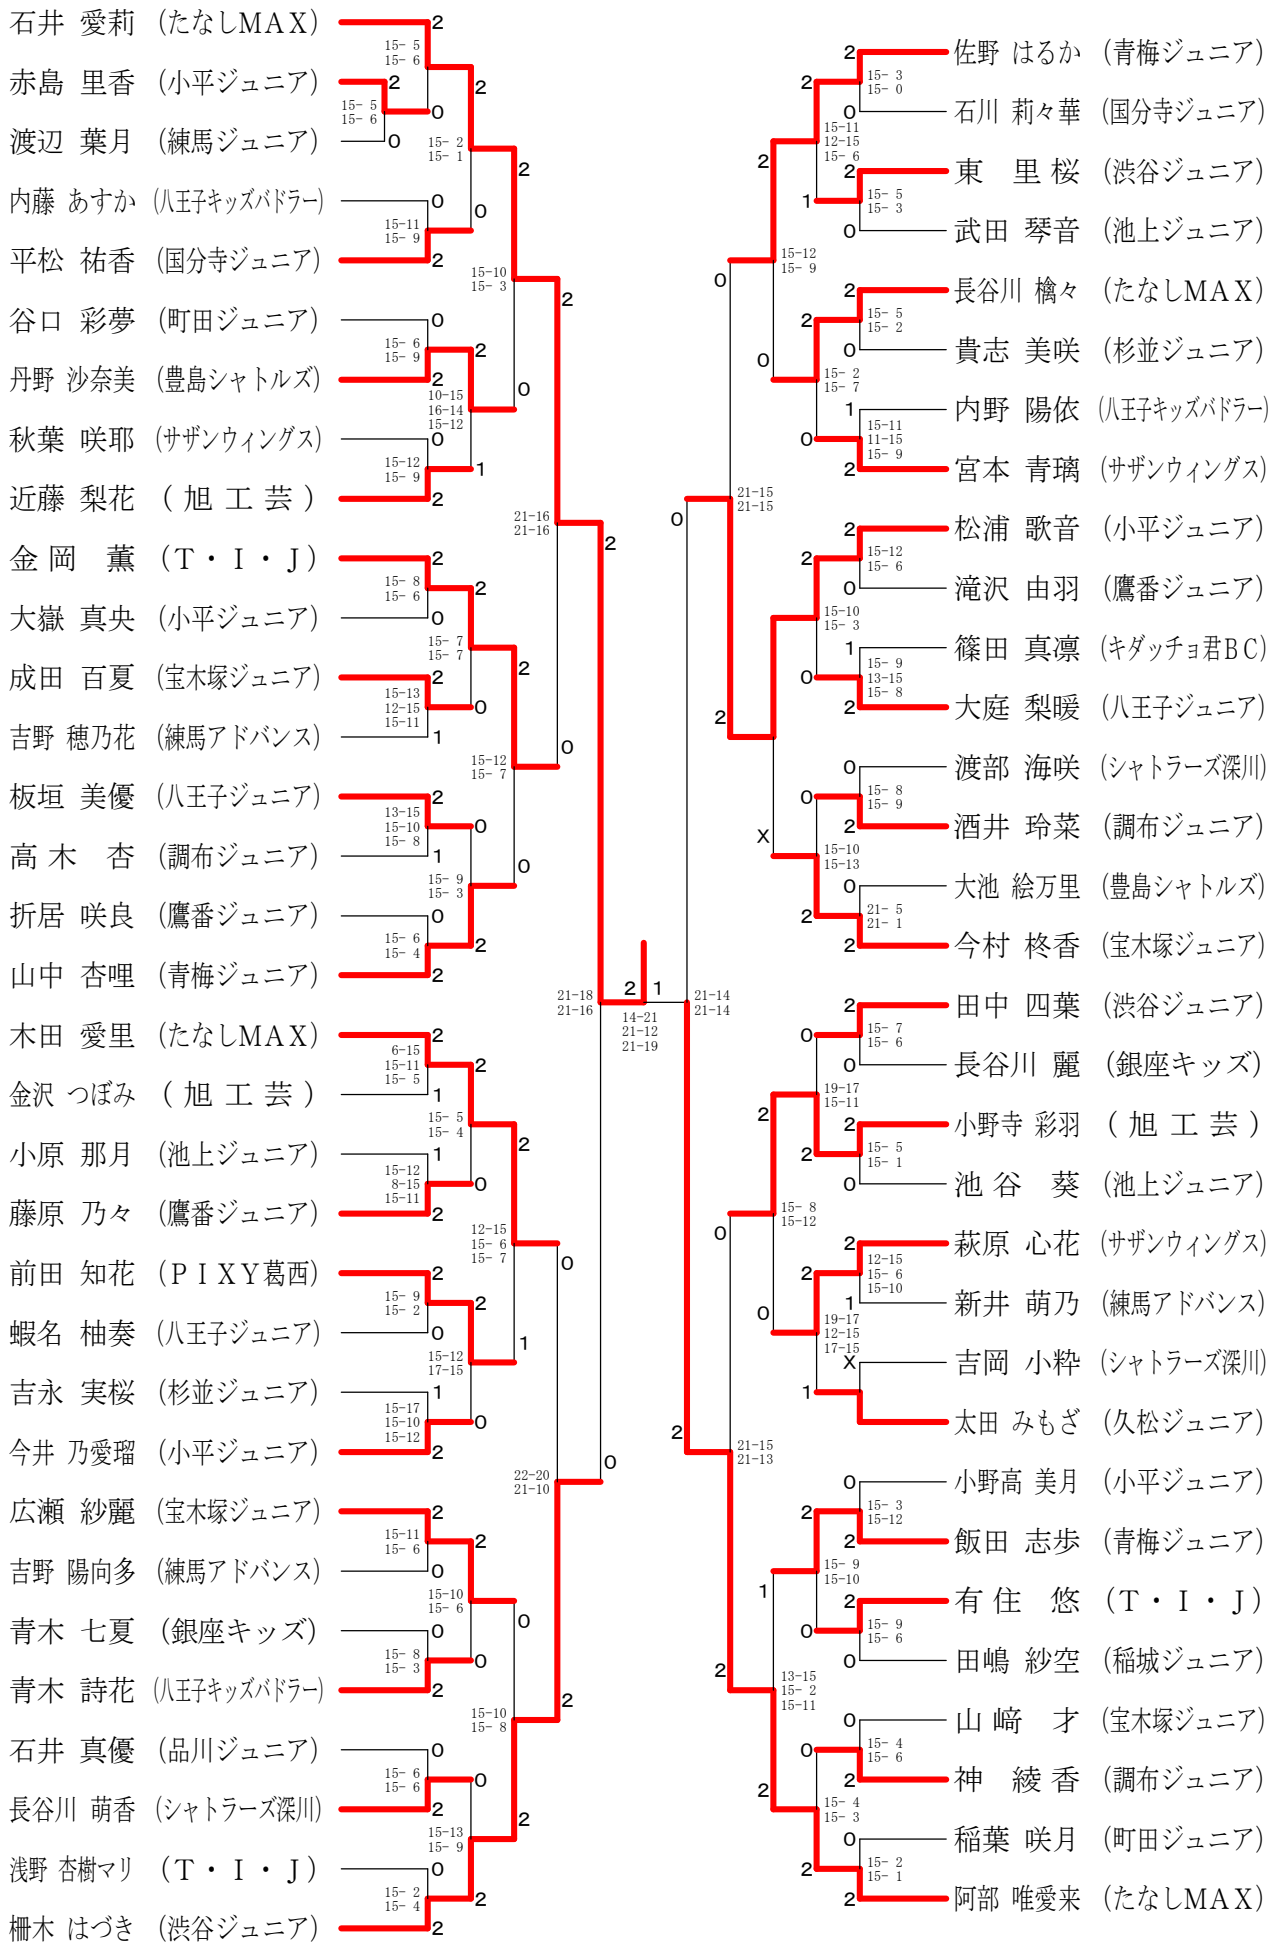

第20回 ダイハツ全国小学生ABC大会東京都予選会

女子シングルスAクラス