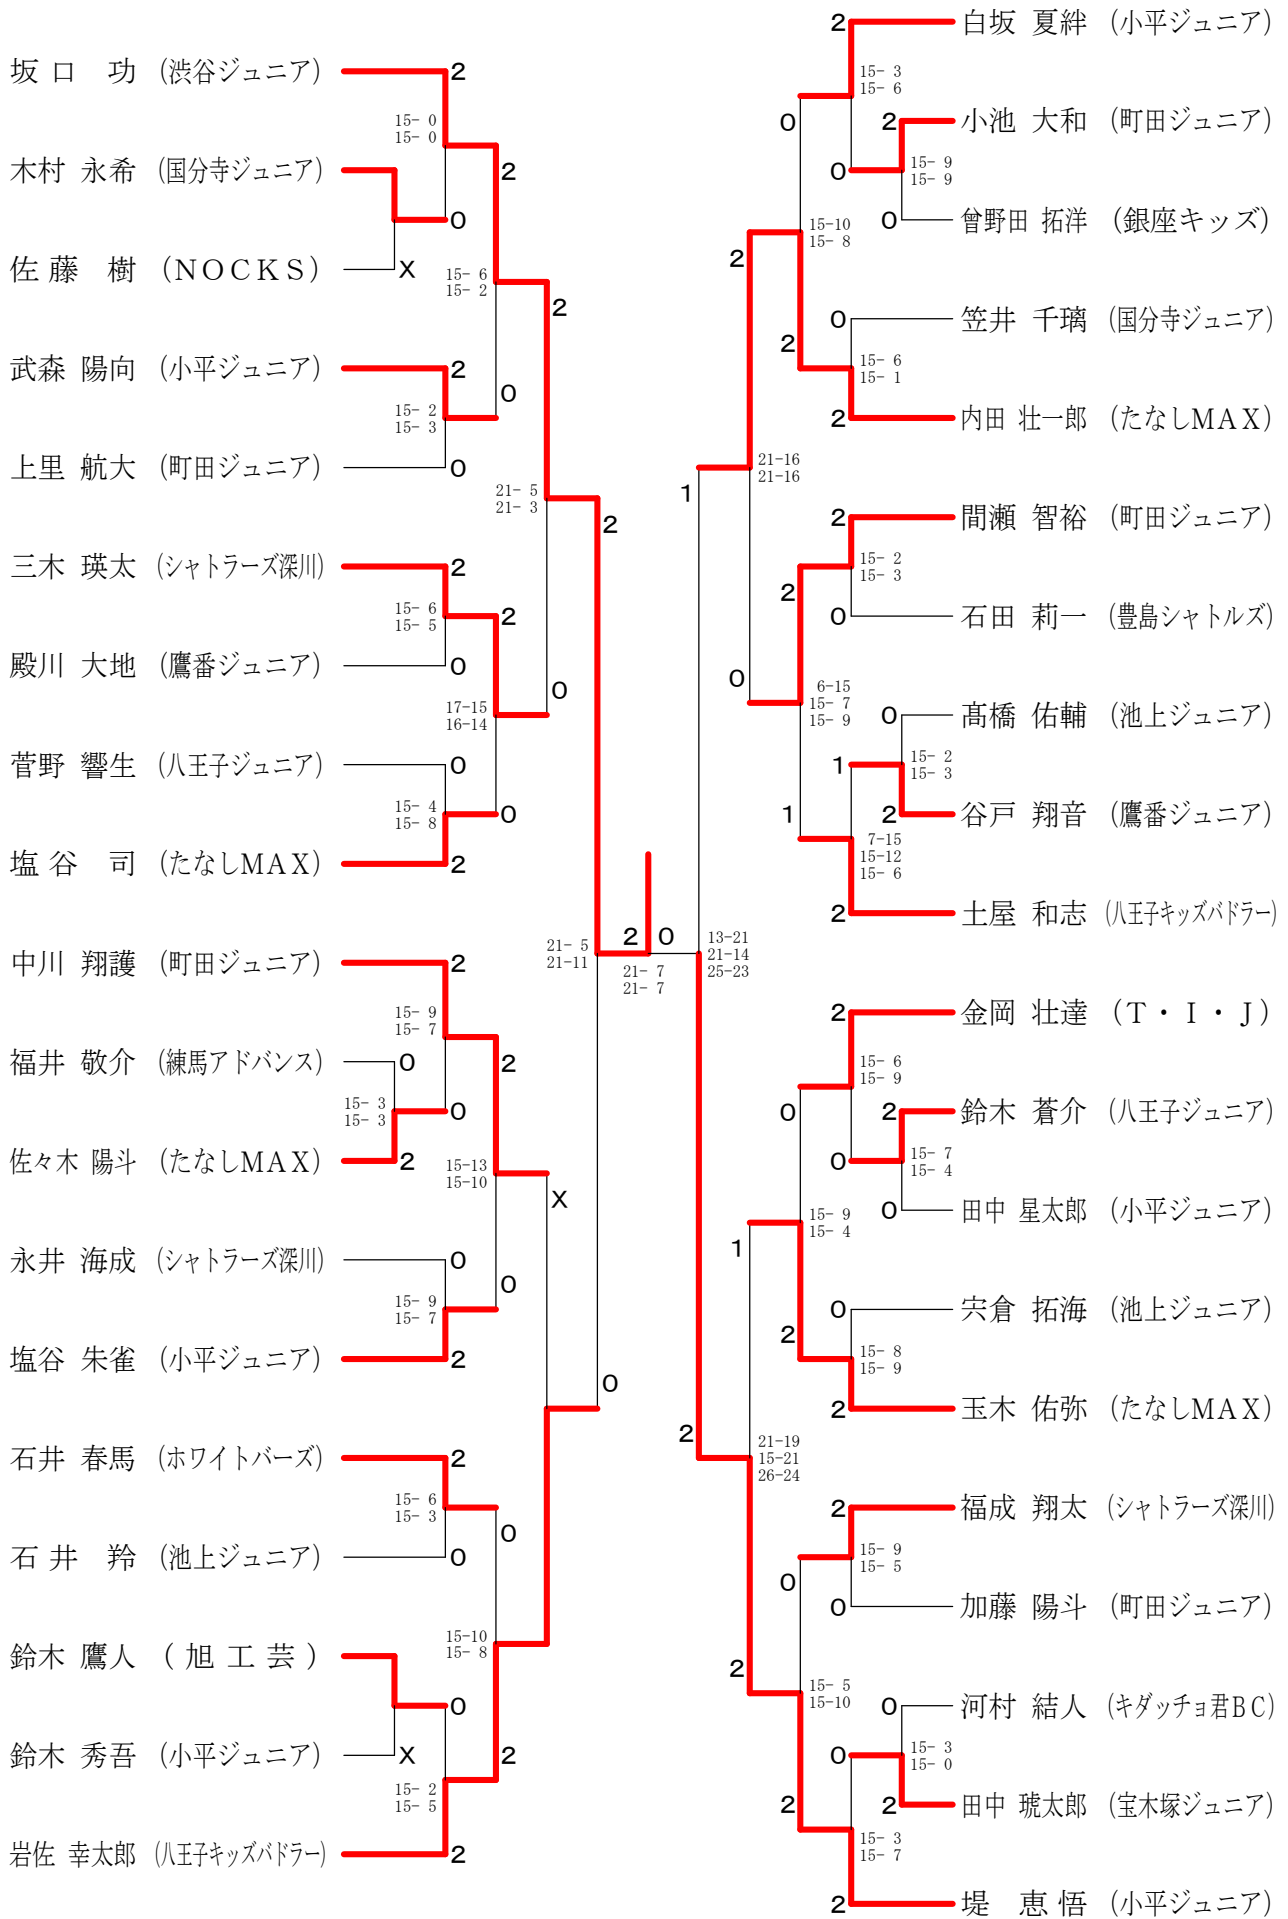

第20回 ダイハツ全国小学生ABC大会東京都予選会

男子シングルスBクラス