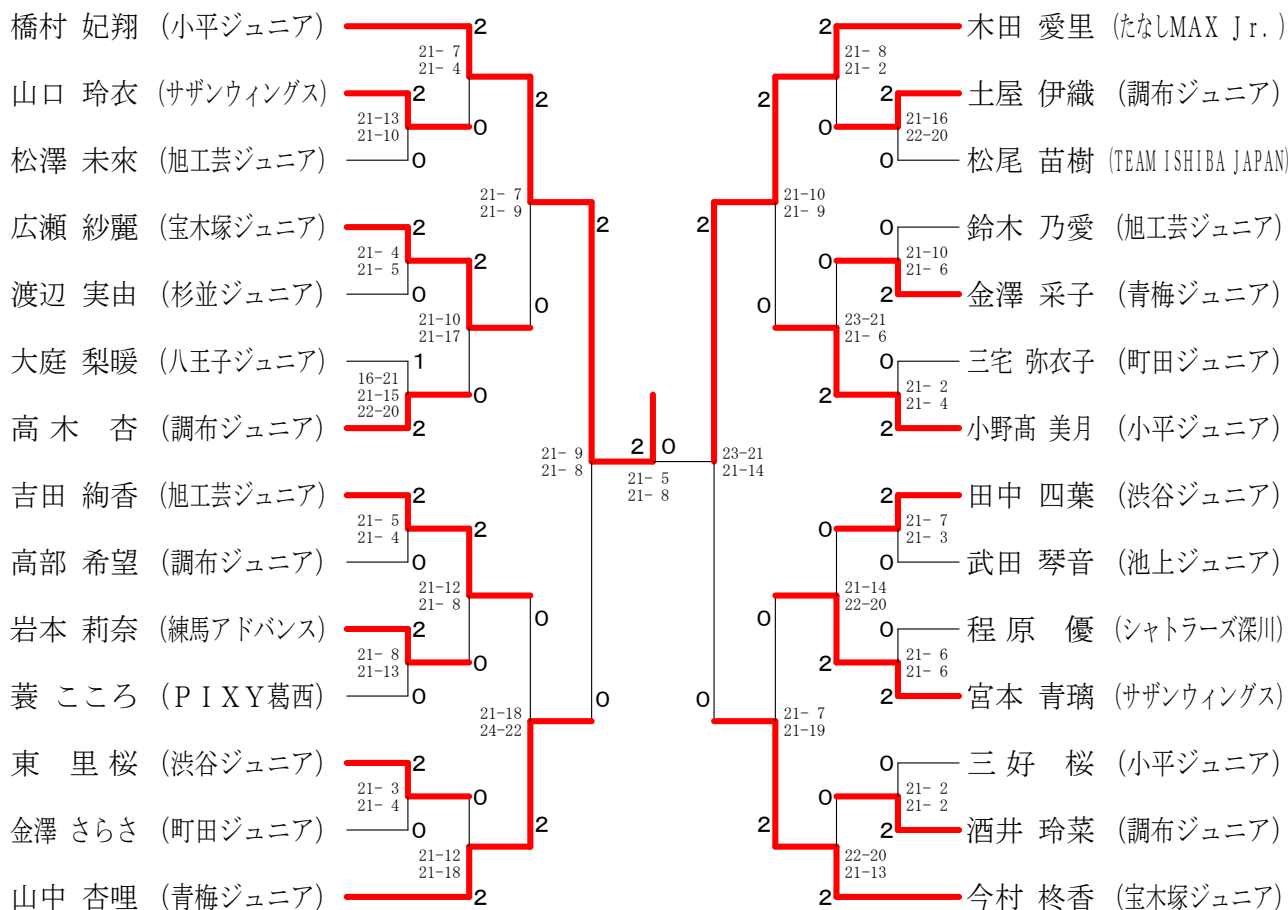

「ゆりーと杯」争奪 第42回東京都小学生シングルス大会

平成30年12月15日 町田市総合体育館

2年男子シングルス

2年女子シングルス

「ゆりーと杯」争奪 第42回東京都小学生シングルス大会

平成30年12月15日 町田市総合体育館

3年男子シングルス

3年女子シングルス

「ゆりーと杯」争奪 第42回東京都小学生シングルス大会

平成30年12月15日 町田市総合体育館

4年男子シングルス

4年女子シングルス

「ゆりーと杯」争奪 第42回東京都小学生シングルス大会

平成30年12月16日 町田市総合体育館

5年男子シングルス

「ゆりーと杯」争奪 第42回東京都小学生シングルス大会

平成30年12月16日 町田市総合体育館

5年女子シングルス

「ゆりーと杯」争奪 第42回東京都小学生シングルス大会

平成30年12月16日 町田市総合体育館

6年男子シングルス

「ゆりーと杯」争奪 第42回東京都小学生シングルス大会

平成30年12月16日 町田市総合体育館
6年女子シングルス