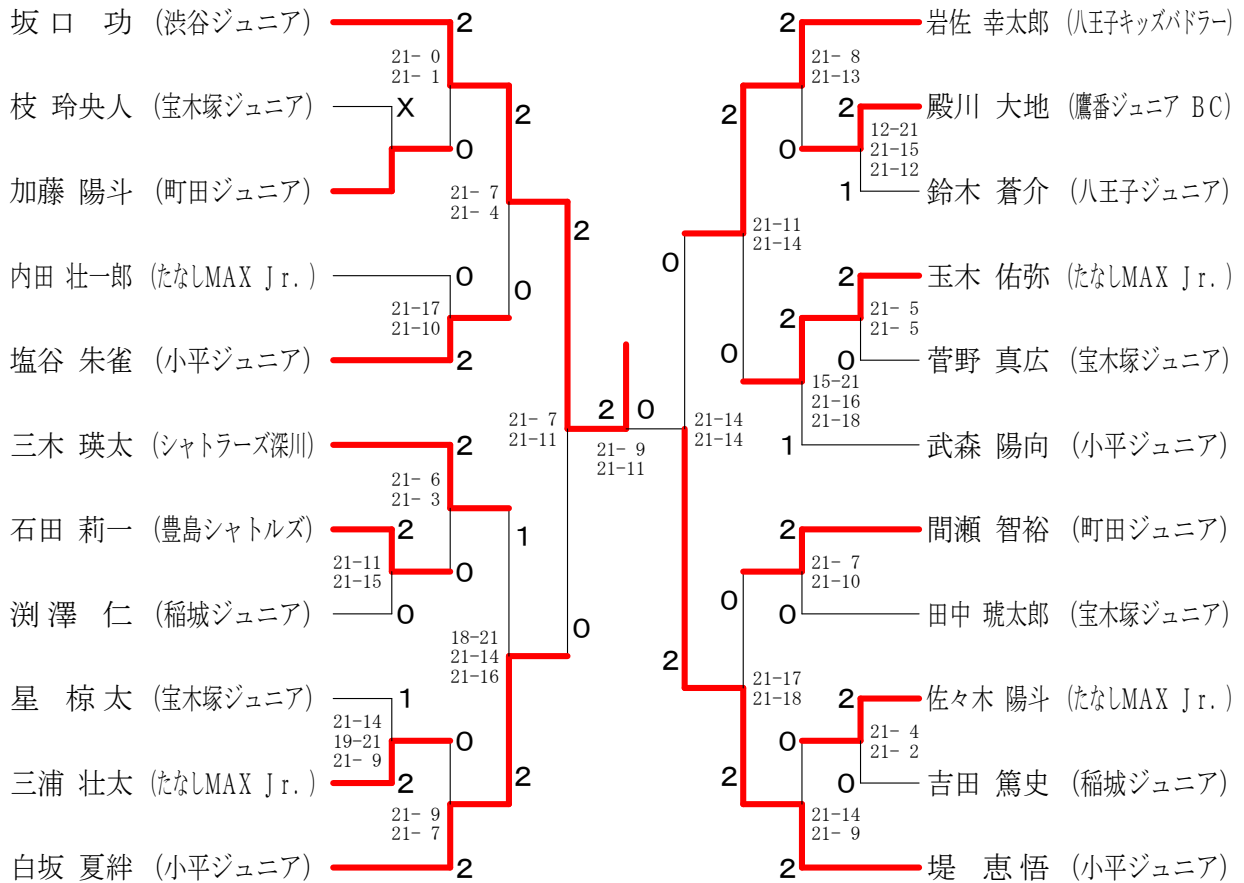

「ゆりーと杯」争奪 第42回東京都小学生シングルス大会

平成30年12月15日 町田市総合体育館

2年男子シングルス

2年女子シングルス

「ゆりーと杯」争奪 第42回東京都小学生シングルス大会

平成30年12月15日 町田市総合体育館

3年男子シングルス

3年女子シングルス

「ゆりーと杯」争奪 第42回東京都小学生シングルス大会

平成30年12月15日 町田市総合体育館

4年男子シングルス

4年女子シングルス

「ゆりーと杯」争奪 第42回東京都小学生シングルス大会

平成30年12月16日 町田市総合体育館

5年男子シングルス

「ゆりーと杯」争奪 第42回東京都小学生シングルス大会