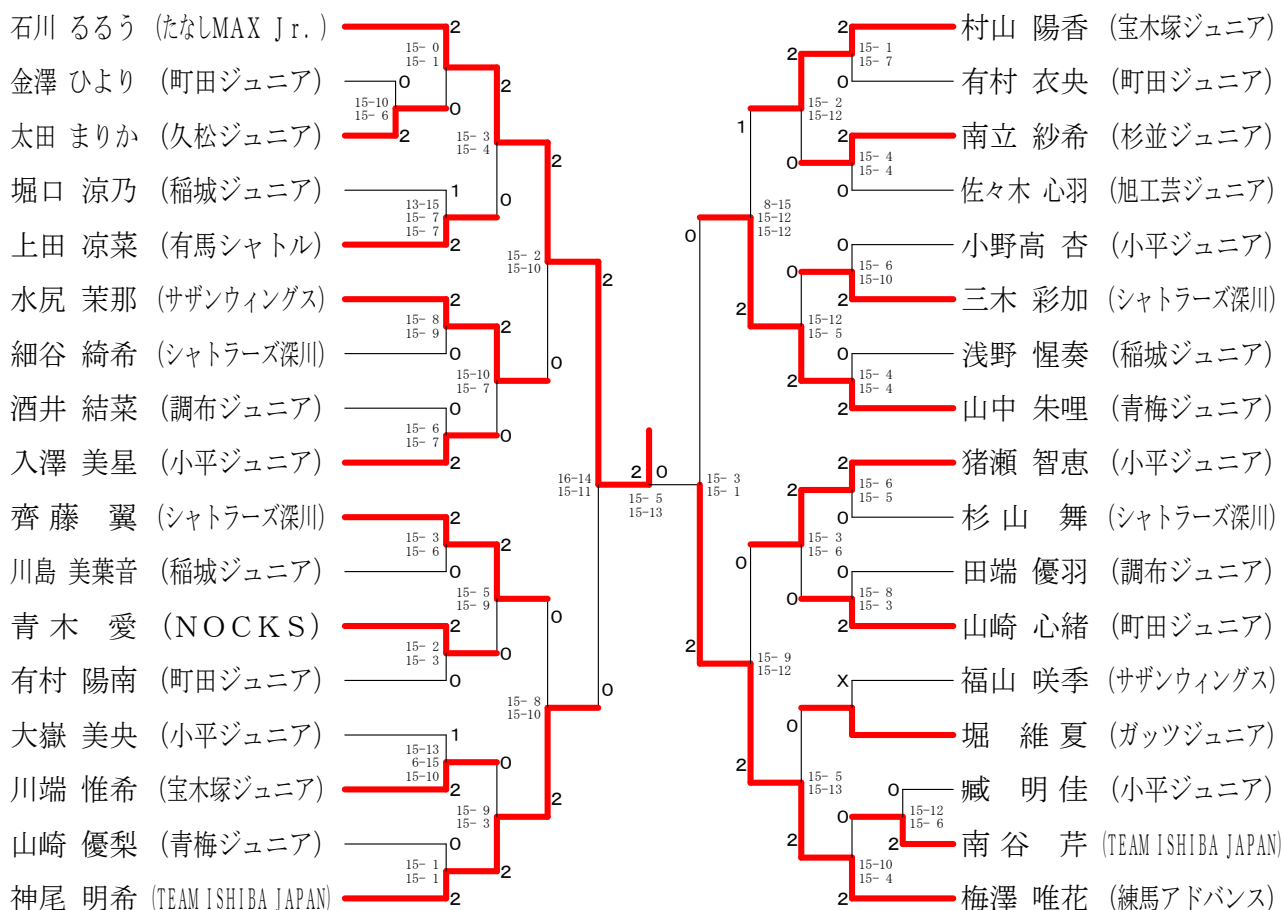

「ゆりーと杯」争奪 第42回東京都小学生シングルス大会

平成30年12月15日 町田市総合体育館

2年男子シングルス

2年女子シングルス

「ゆりーと杯」争奪 第42回東京都小学生シングルス大会

平成30年12月15日 町田市総合体育館

3年男子シングルス

3年女子シングルス

「ゆりーと杯」争奪 第42回東京都小学生シングルス大会

平成30年12月15日 町田市総合体育館

4年男子シングルス

4年女子シングルス

「ゆりーと杯」争奪 第42回東京都小学生シングルス大会

平成30年12月16日 町田市総合体育館

5年男子シングルス

「ゆりーと杯」争奪 第42回東京都小学生シングルス大会