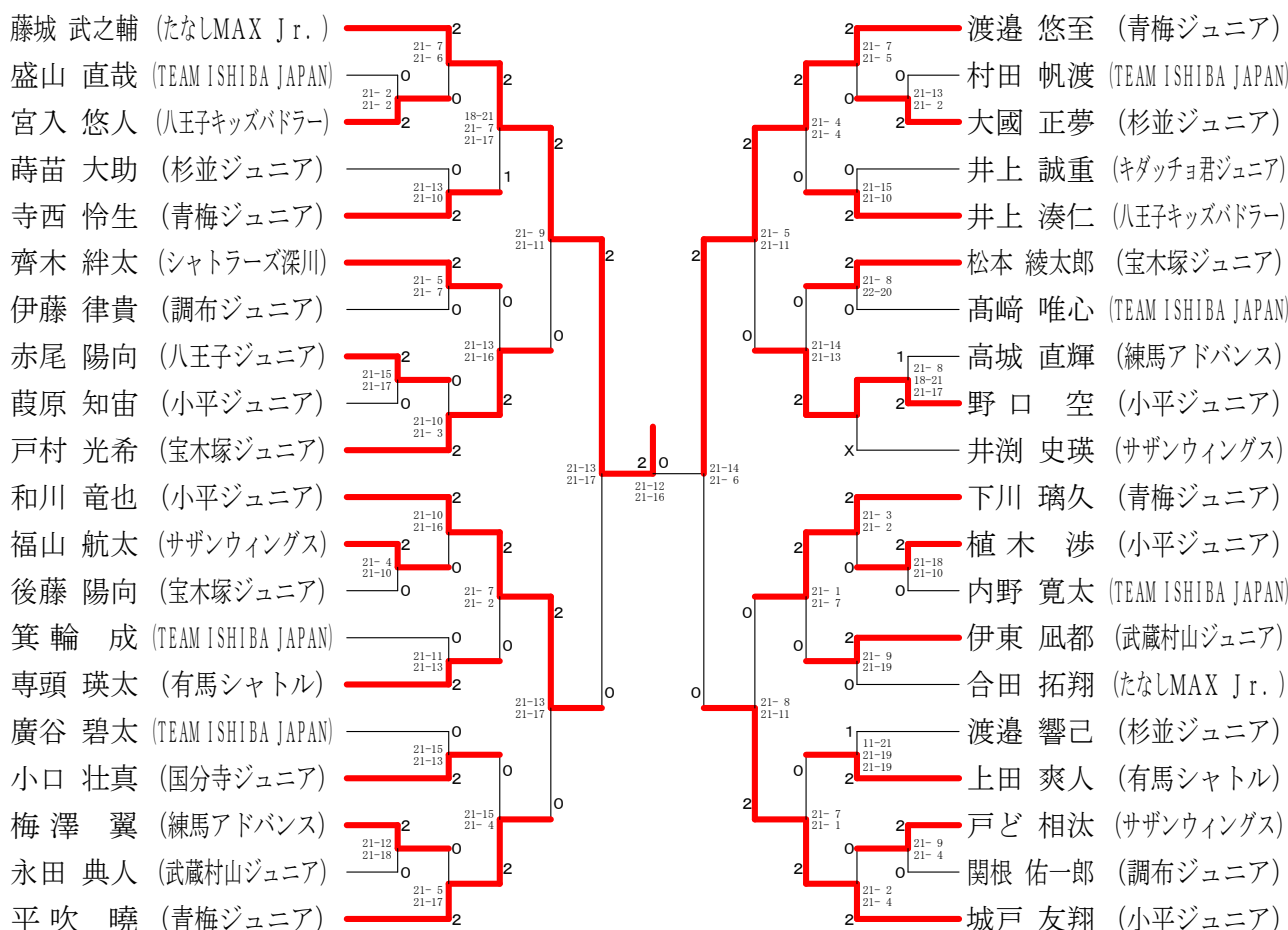

「ゆりーと杯」争奪 第42回東京都小学生シングルス大会

平成30年12月15日 町田市総合体育館

2年男子シングルス

2年女子シングルス

「ゆりーと杯」争奪 第42回東京都小学生シングルス大会

平成30年12月15日 町田市総合体育館

3年男子シングルス

3年女子シングルス

「ゆりーと杯」争奪 第42回東京都小学生シングルス大会

平成30年12月15日 町田市総合体育館

4年男子シングルス

4年女子シングルス

「ゆりーと杯」争奪 第42回東京都小学生シングルス大会

平成30年12月16日 町田市総合体育館

5年男子シングルス

「ゆりーと杯」争奪 第42回東京都小学生シングルス大会