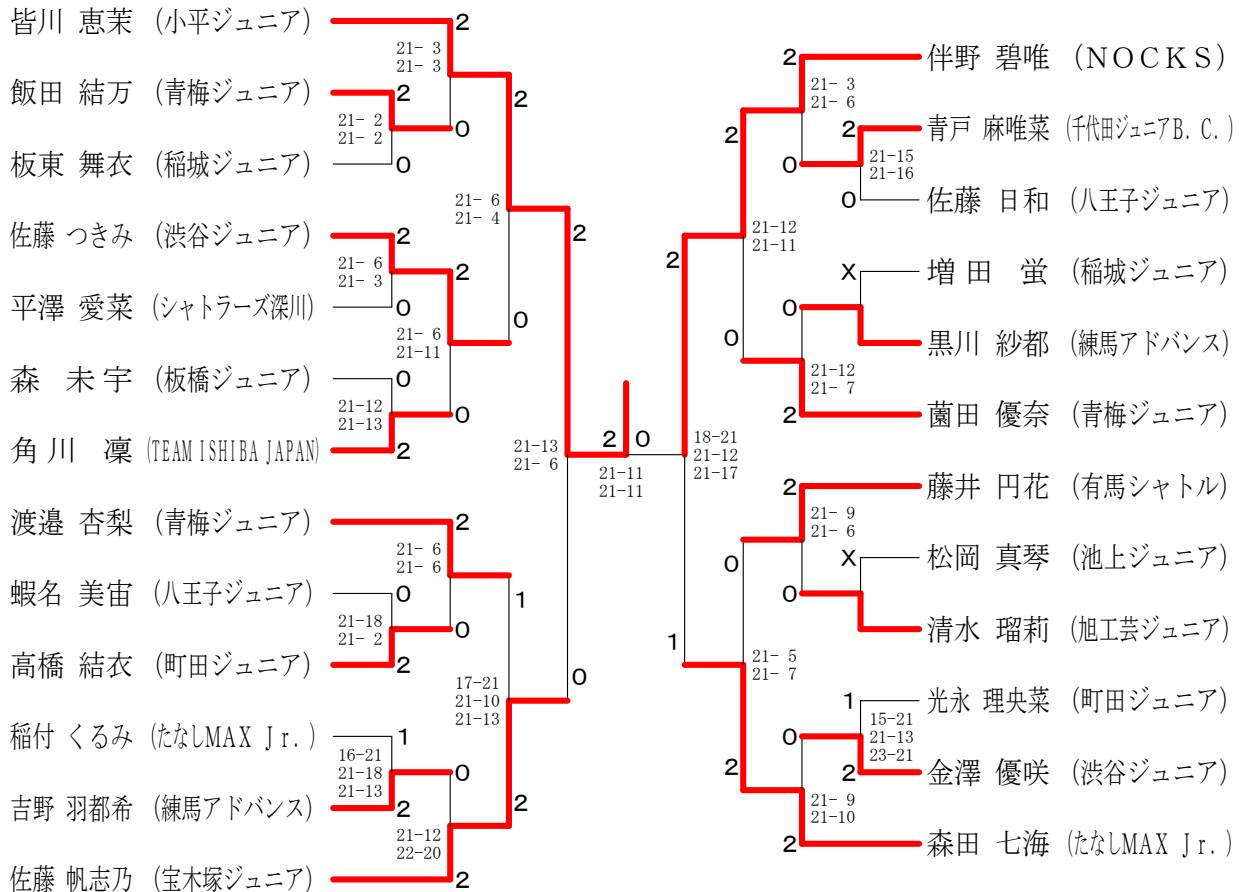

「ゆりーと杯」争奪 第42回東京都小学生シングルス大会

平成30年12月15日 町田市総合体育館

2年男子シングルス

2年女子シングルス

「ゆりーと杯」争奪 第42回東京都小学生シングルス大会

平成30年12月15日 町田市総合体育館

3年男子シングルス

3年女子シングルス

「ゆりーと杯」争奪 第42回東京都小学生シングルス大会

平成30年12月15日 町田市総合体育館

4年男子シングルス

4年女子シングルス

「ゆりーと杯」争奪 第42回東京都小学生シングルス大会

平成30年12月16日 町田市総合体育館

5年男子シングルス

「ゆりーと杯」争奪 第42回東京都小学生シングルス大会

平成30年12月16日 町田市総合体育館

5年女子シングルス

「ゆりーと杯」争奪 第42回東京都小学生シングルス大会

平成30年12月16日 町田市総合体育館

6年男子シングルス

「ゆりーと杯」争奪 第42回東京都小学生シングルス大会

平成30年12月16日 町田市総合体育館
6年女子シングルス