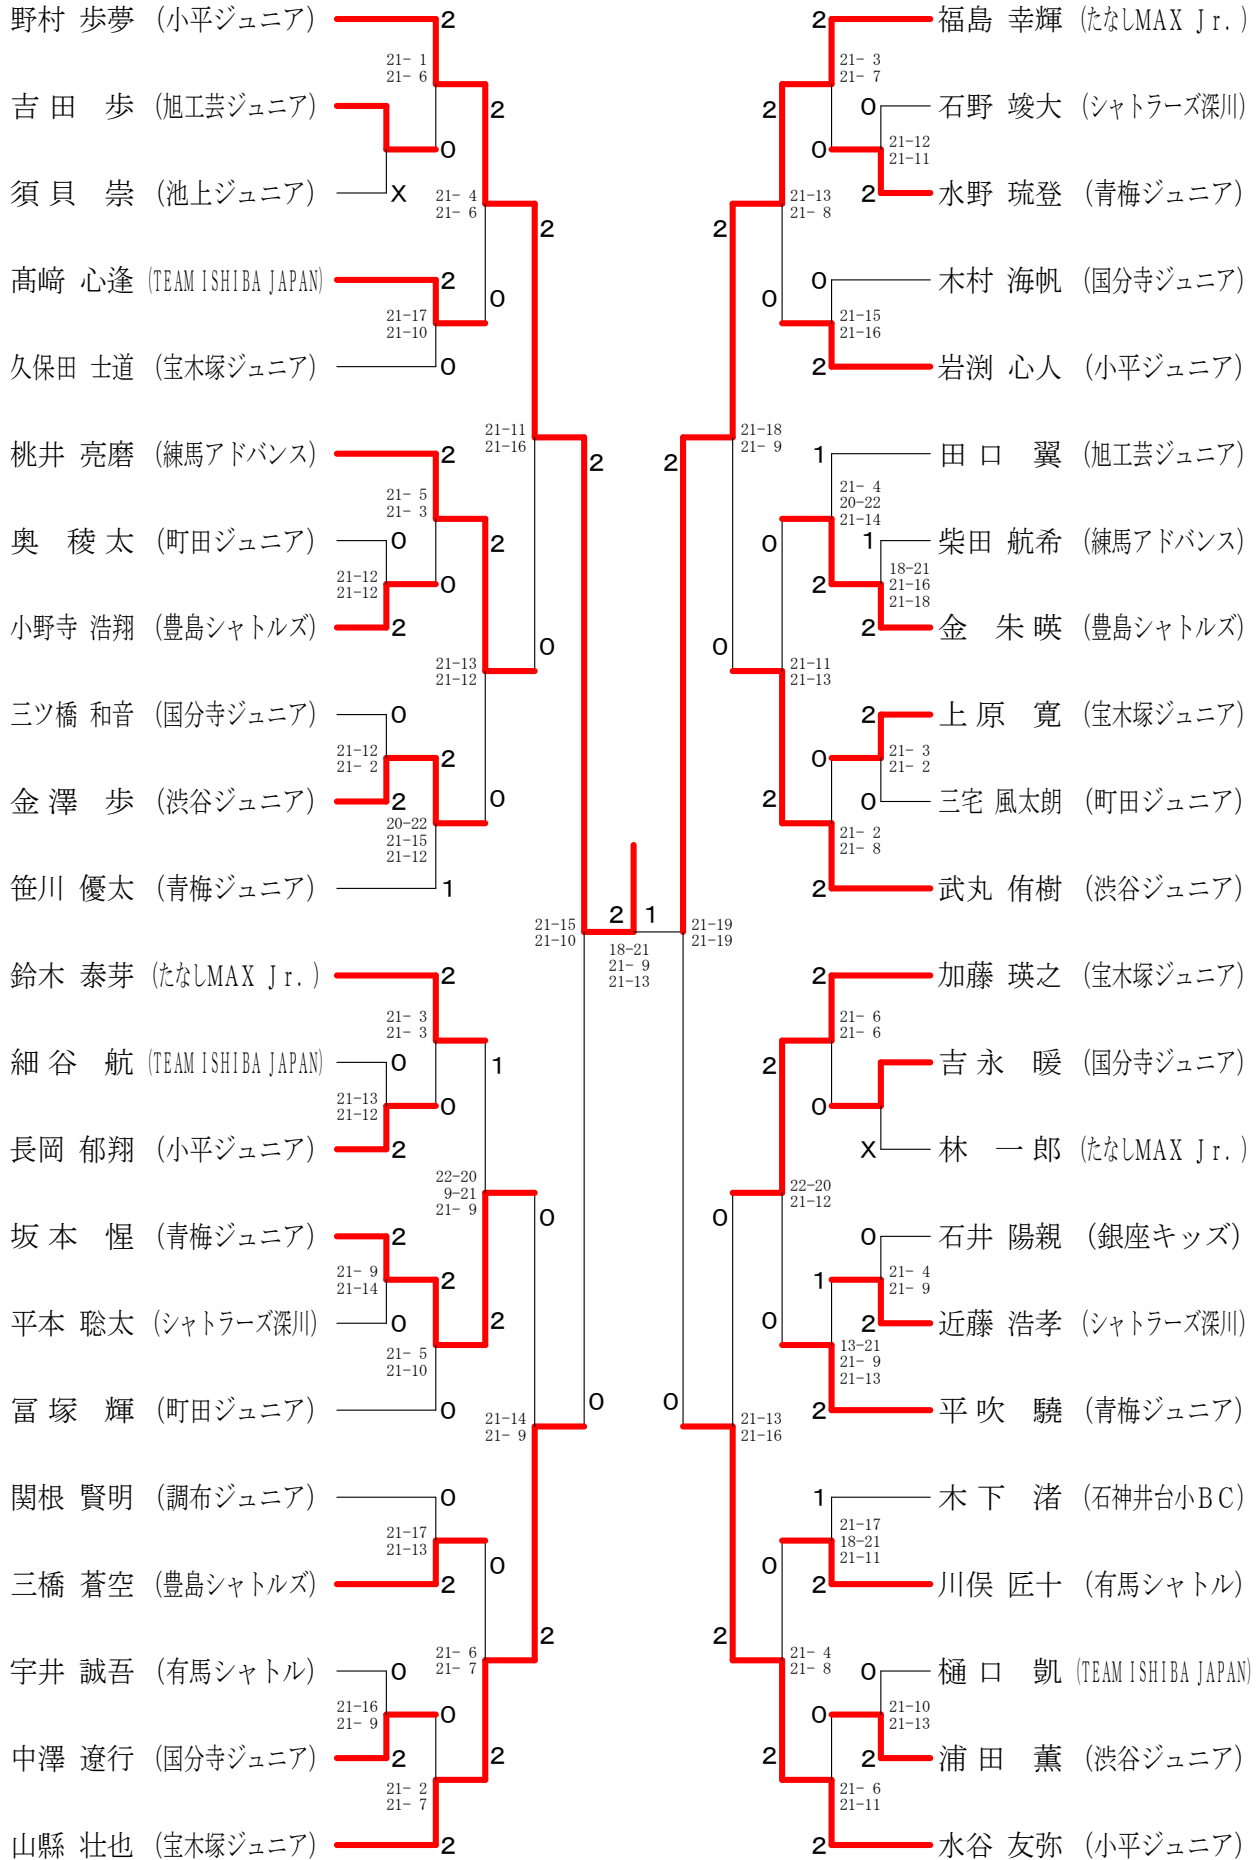

「ゆりーと杯」争奪 第42回東京都小学生シングルス大会

平成30年12月15日 町田市総合体育館

2年男子シングルス

2年女子シングルス

「ゆりーと杯」争奪 第42回東京都小学生シングルス大会

平成30年12月15日 町田市総合体育館

3年男子シングルス

3年女子シングルス

「ゆりーと杯」争奪 第42回東京都小学生シングルス大会

平成30年12月15日 町田市総合体育館

4年男子シングルス

4年女子シングルス

「ゆりーと杯」争奪 第42回東京都小学生シングルス大会

平成30年12月16日 町田市総合体育館

5年男子シングルス

「ゆりーと杯」争奪 第42回東京都小学生シングルス大会

平成30年12月16日 町田市総合体育館

5年女子シングルス

「ゆりーと杯」争奪 第42回東京都小学生シングルス大会

平成30年12月16日 町田市総合体育館

6年男子シングルス

「ゆりーと杯」争奪 第42回東京都小学生シングルス大会

平成30年12月16日 町田市総合体育館
6年女子シングルス