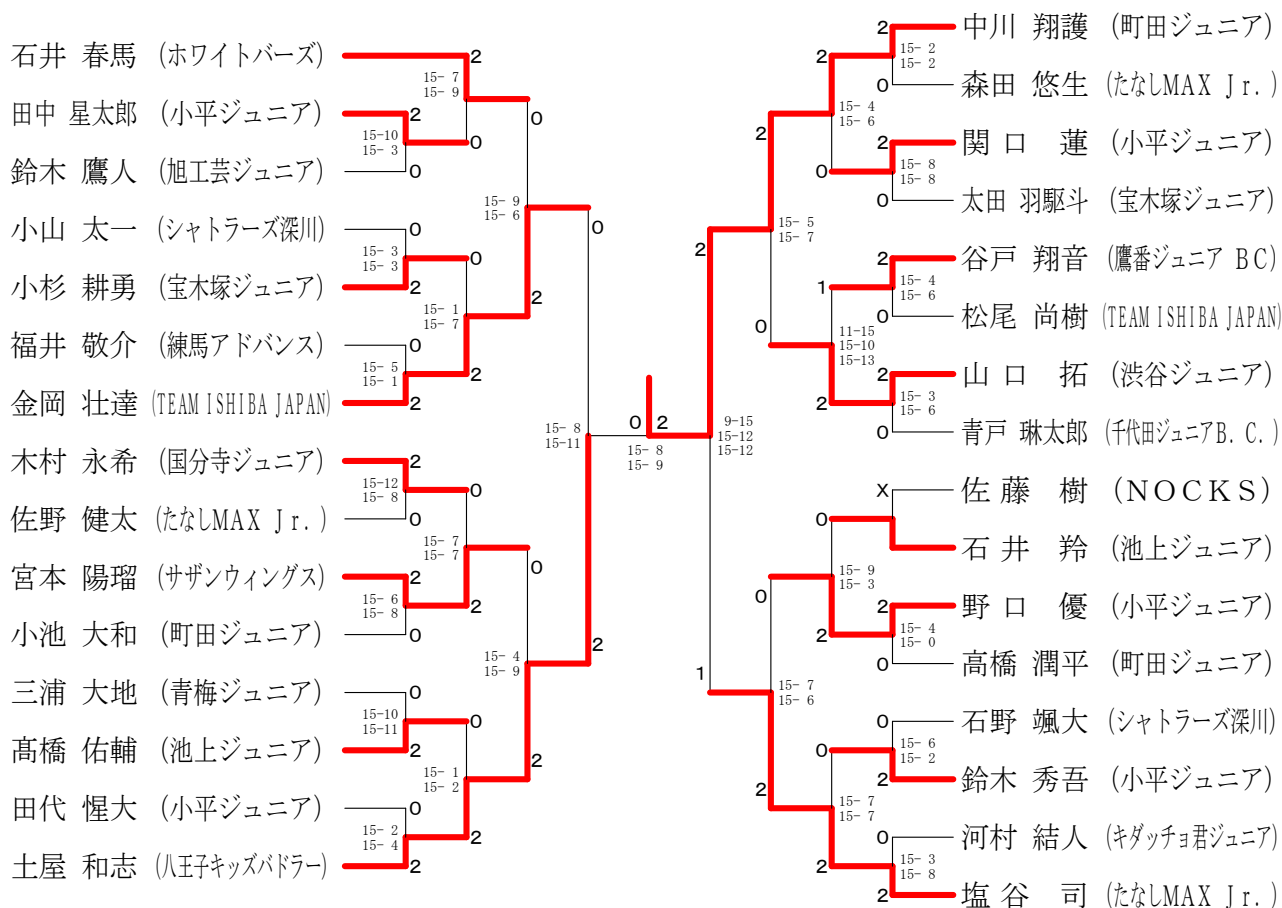

「ゆりーと杯」争奪 第42回東京都小学生シングルス大会

平成30年12月15日 町田市総合体育館

2年男子シングルス

2年女子シングルス

「ゆりーと杯」争奪 第42回東京都小学生シングルス大会

平成30年12月15日 町田市総合体育館

3年男子シングルス

3年女子シングルス

「ゆりーと杯」争奪 第42回東京都小学生シングルス大会

平成30年12月15日 町田市総合体育館

4年男子シングルス

4年女子シングルス

「ゆりーと杯」争奪 第42回東京都小学生シングルス大会

平成30年12月16日 町田市総合体育館

5年男子シングルス

「ゆりーと杯」争奪 第42回東京都小学生シングルス大会

平成30年12月16日 町田市総合体育館

5年女子シングルス

「ゆりーと杯」争奪 第42回東京都小学生シングルス大会

平成30年12月16日 町田市総合体育館

6年男子シングルス

「ゆりーと杯」争奪 第42回東京都小学生シングルス大会

平成30年12月16日 町田市総合体育館
6年女子シングルス