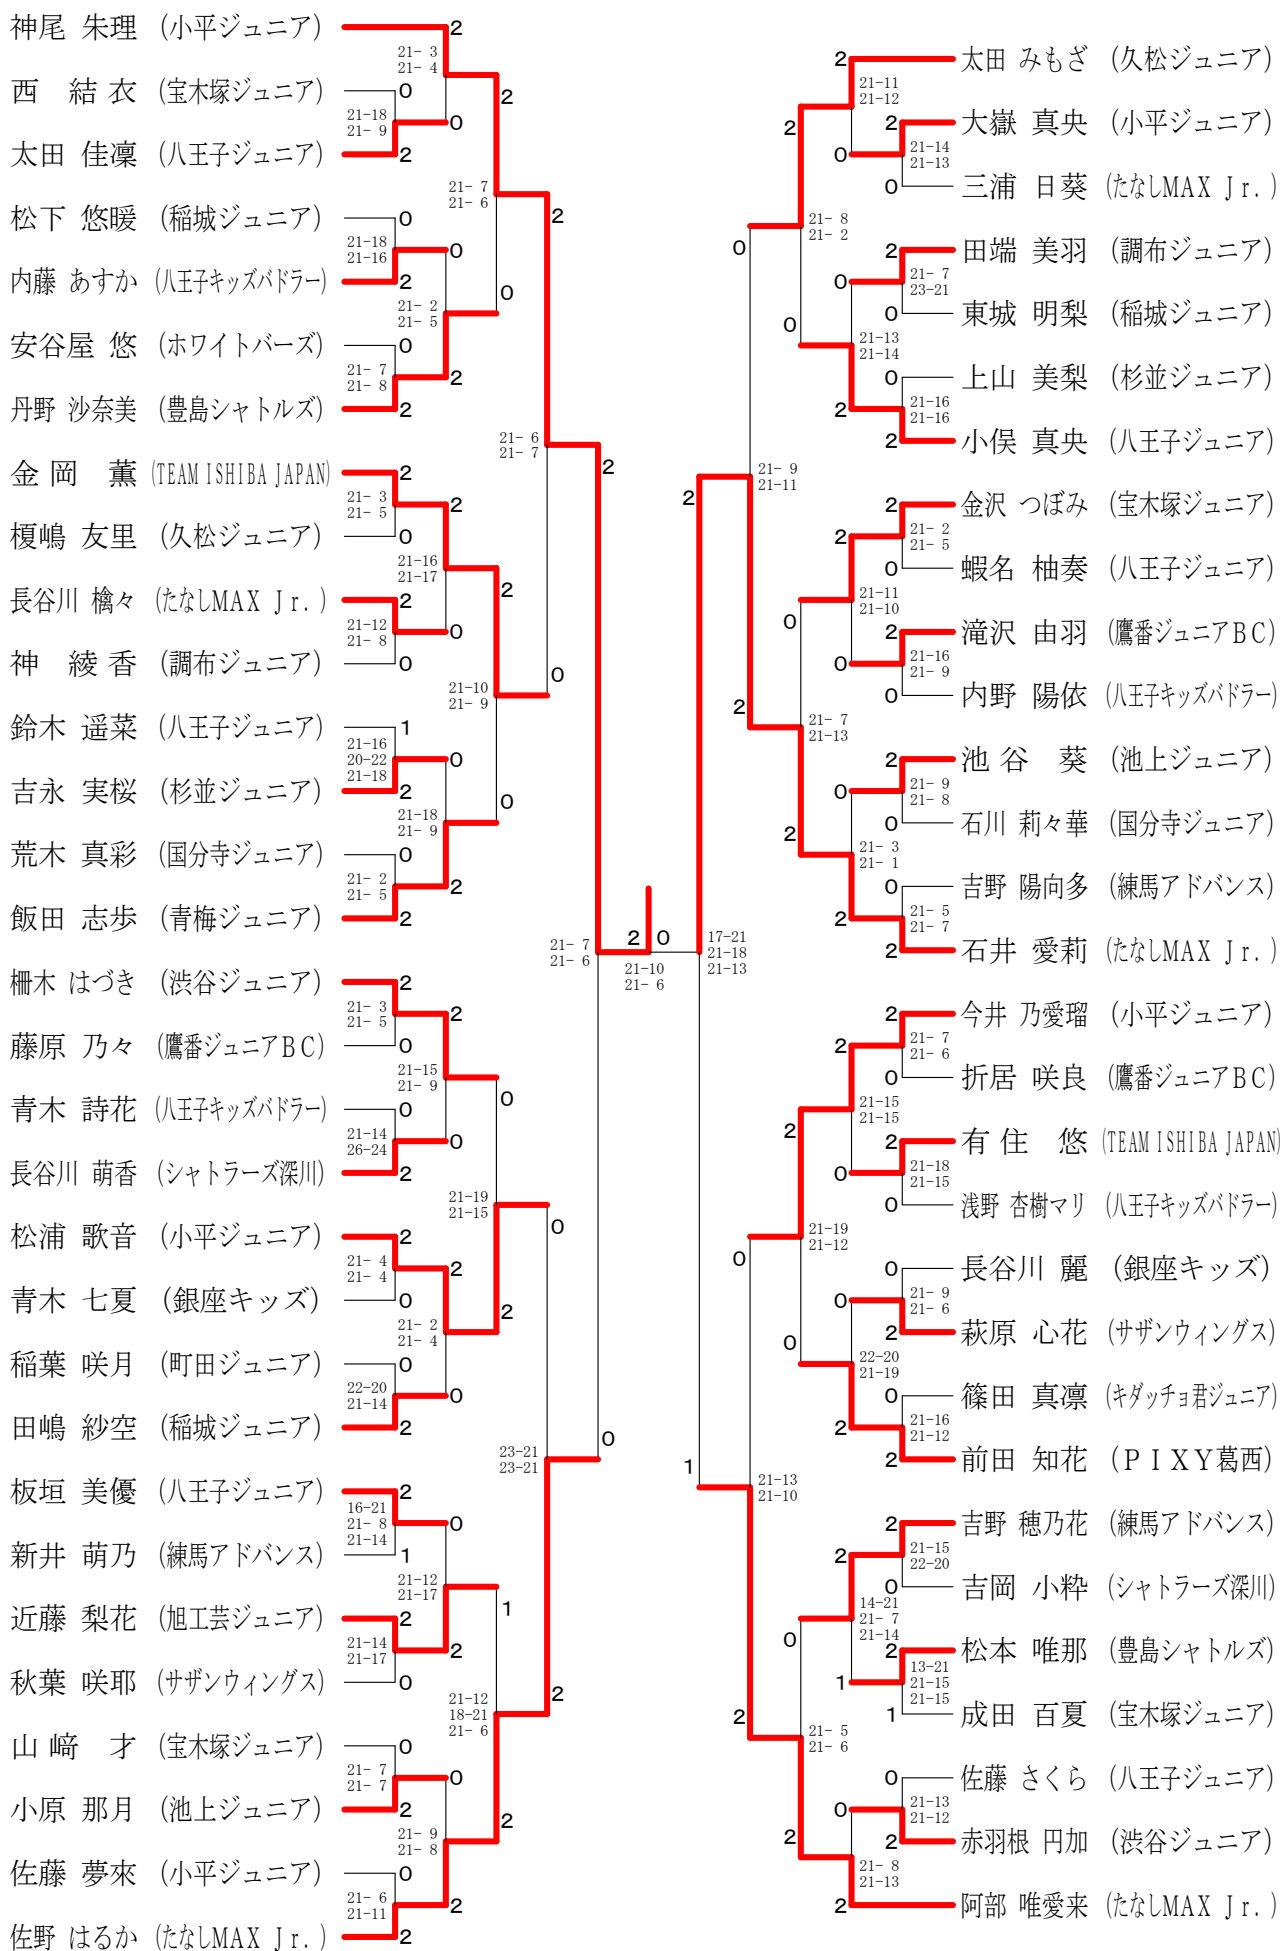

「ゆりーと杯」争奪 第42回東京都小学生シングルス大会

平成30年12月15日 町田市総合体育館

2年男子シングルス

2年女子シングルス

「ゆりーと杯」争奪 第42回東京都小学生シングルス大会

平成30年12月15日 町田市総合体育館

3年男子シングルス

3年女子シングルス

「ゆりーと杯」争奪 第42回東京都小学生シングルス大会

平成30年12月15日 町田市総合体育館

4年男子シングルス

4年女子シングルス

「ゆりーと杯」争奪 第42回東京都小学生シングルス大会

平成30年12月16日 町田市総合体育館

5年男子シングルス

「ゆりーと杯」争奪 第42回東京都小学生シングルス大会

平成30年12月16日 町田市総合体育館

5年女子シングルス

「ゆりーと杯」争奪 第42回東京都小学生シングルス大会

平成30年12月16日 町田市総合体育館

6年男子シングルス

「ゆりーと杯」争奪 第42回東京都小学生シングルス大会

平成30年12月16日 町田市総合体育館
6年女子シングルス