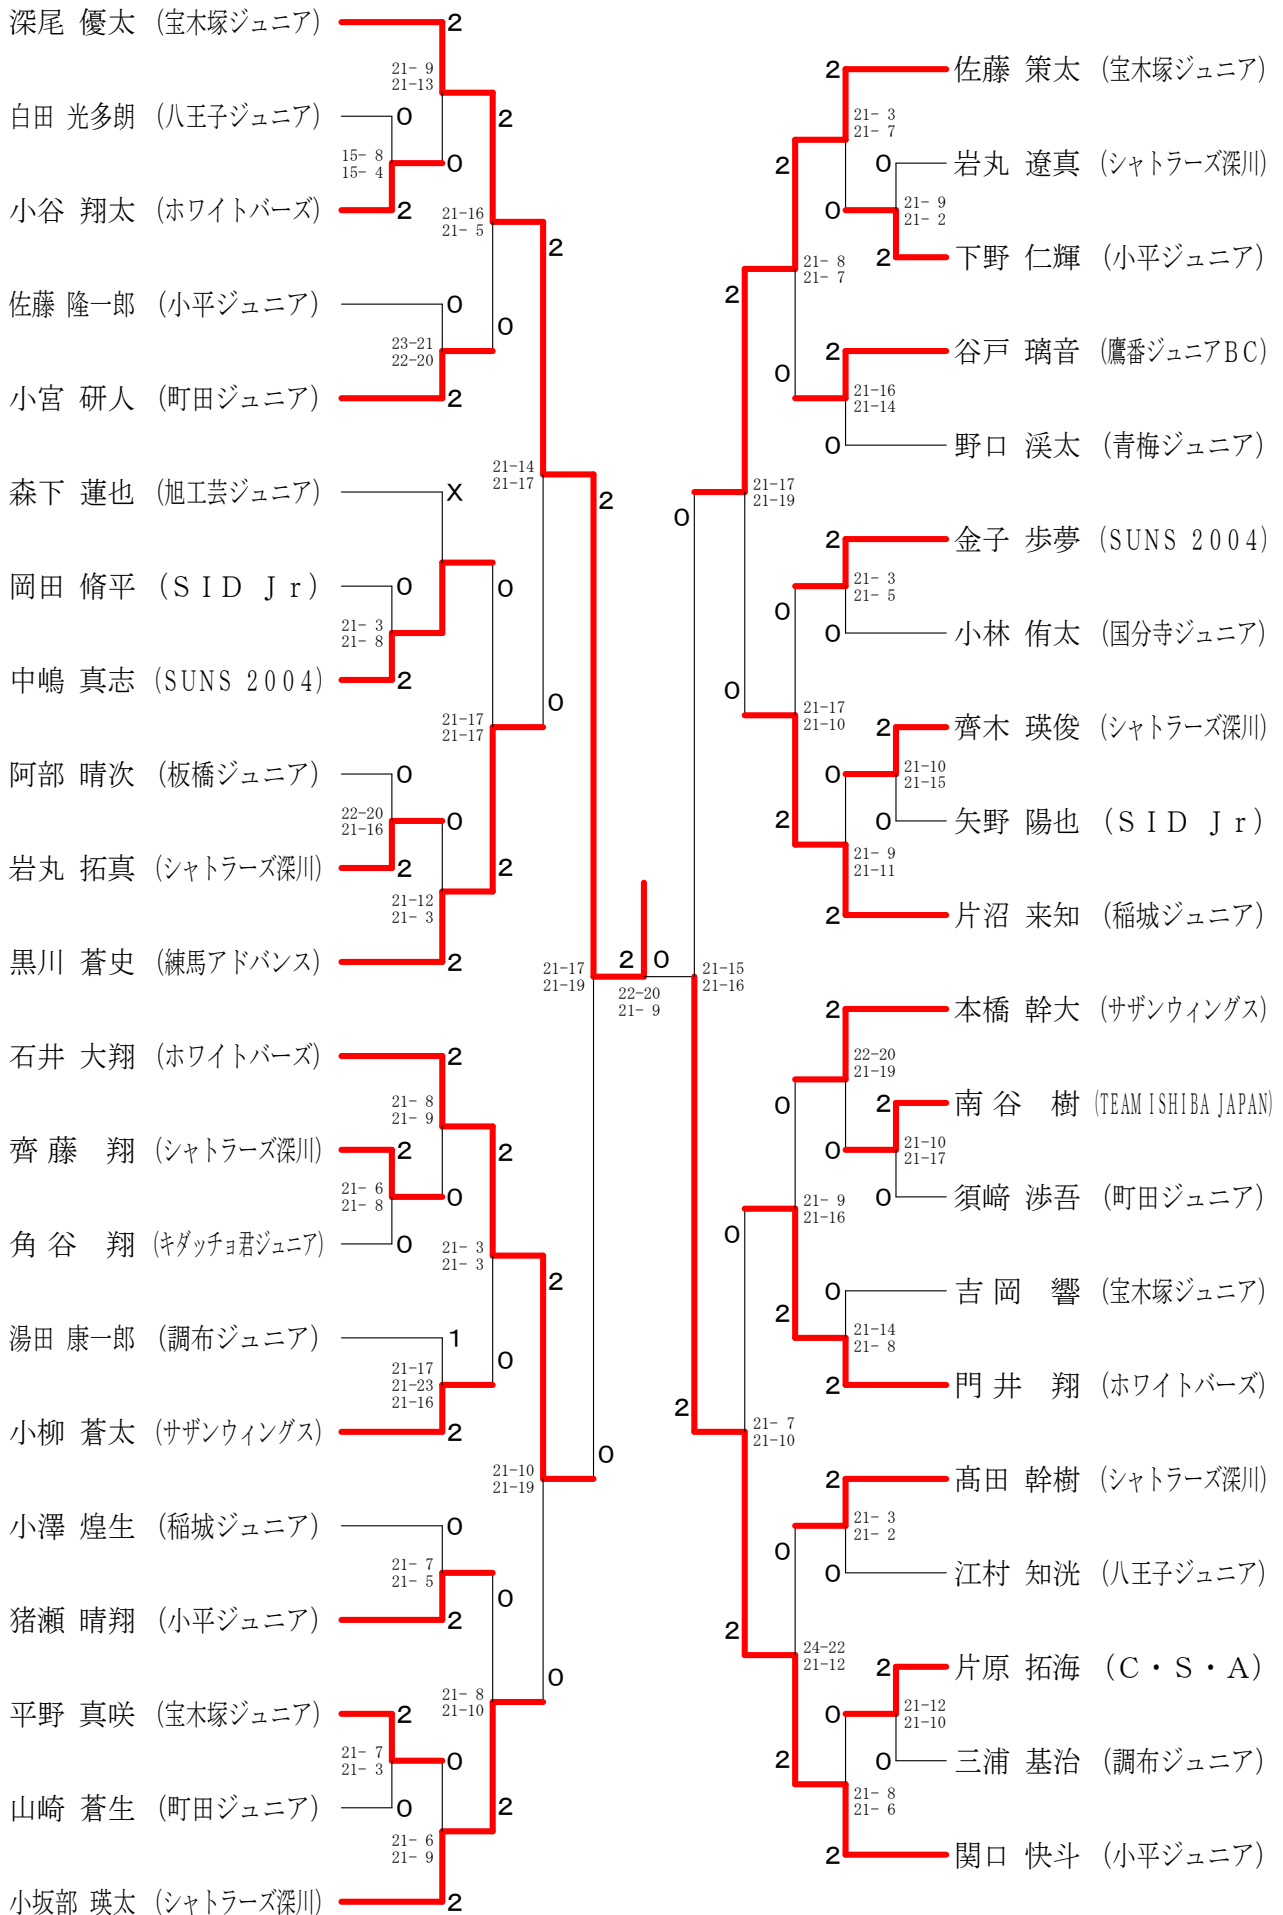

「ゆりーと杯」争奪 第42回東京都小学生シングルス大会

平成30年12月15日 町田市総合体育館

2年男子シングルス

2年女子シングルス

「ゆりーと杯」争奪 第42回東京都小学生シングルス大会

平成30年12月15日 町田市総合体育館

3年男子シングルス

3年女子シングルス

「ゆりーと杯」争奪 第42回東京都小学生シングルス大会

平成30年12月15日 町田市総合体育館

4年男子シングルス

4年女子シングルス

「ゆりーと杯」争奪 第42回東京都小学生シングルス大会

平成30年12月16日 町田市総合体育館

5年男子シングルス

「ゆりーと杯」争奪 第42回東京都小学生シングルス大会

平成30年12月16日 町田市総合体育館

5年女子シングルス

「ゆりーと杯」争奪 第42回東京都小学生シングルス大会

平成30年12月16日 町田市総合体育館

6年男子シングルス

「ゆりーと杯」争奪 第42回東京都小学生シングルス大会

平成30年12月16日 町田市総合体育館
6年女子シングルス