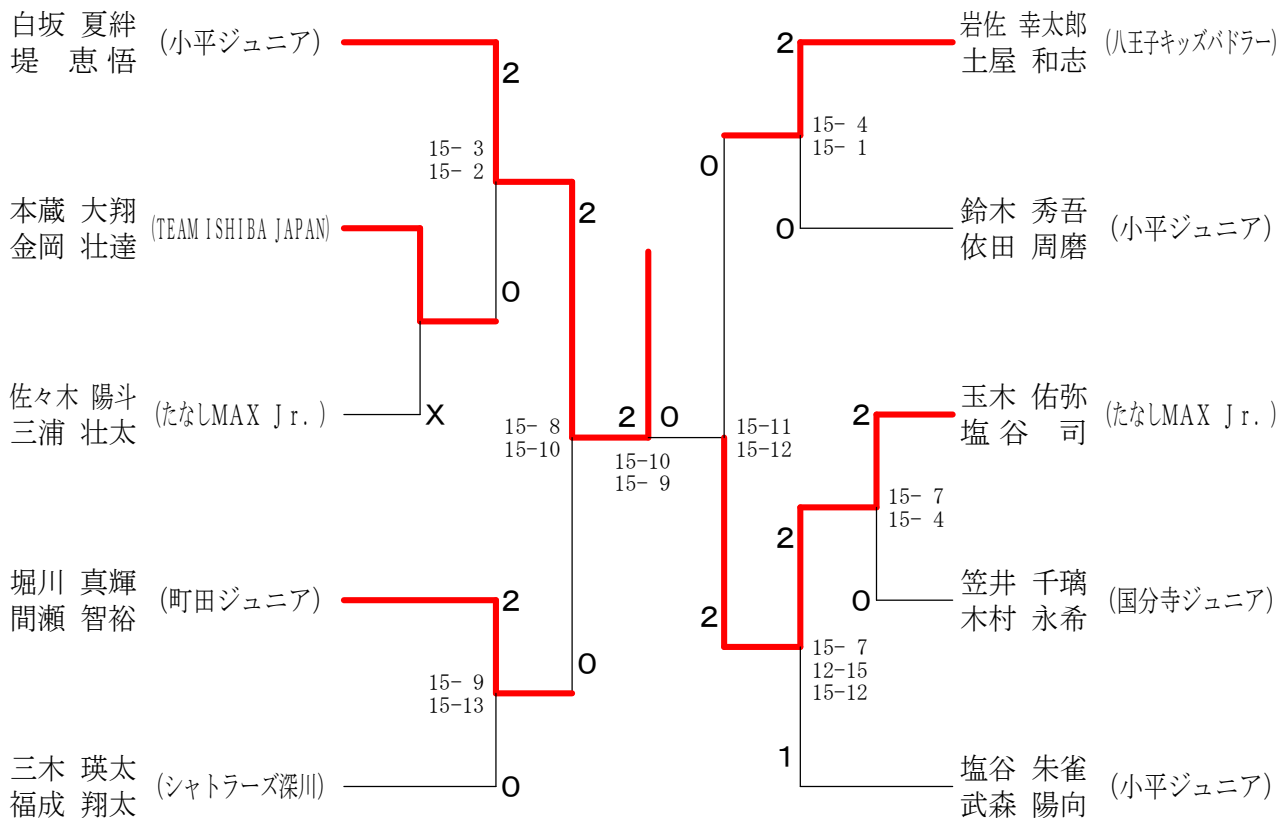

# 第42回東京都小学生ダブルス大会

平成30年2月24日 小平市民体育館

## 2年男子ダブルス

## 2年女子ダブルス

## 3年女子ダブルス