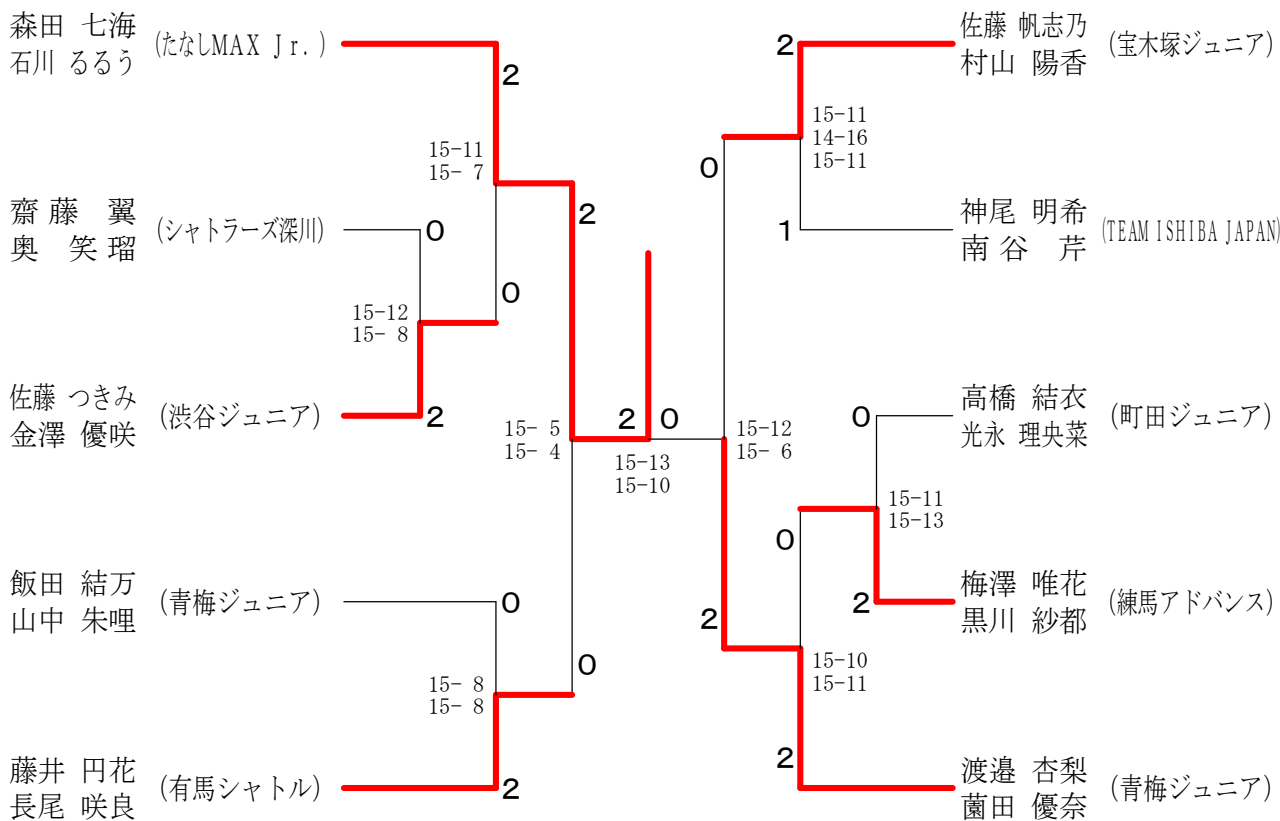

# 第42回東京都小学生ダブルス大会

平成30年2月24日 小平市民体育館

## 2年男子ダブルス

## 2年女子ダブルス

## 3年女子ダブルス