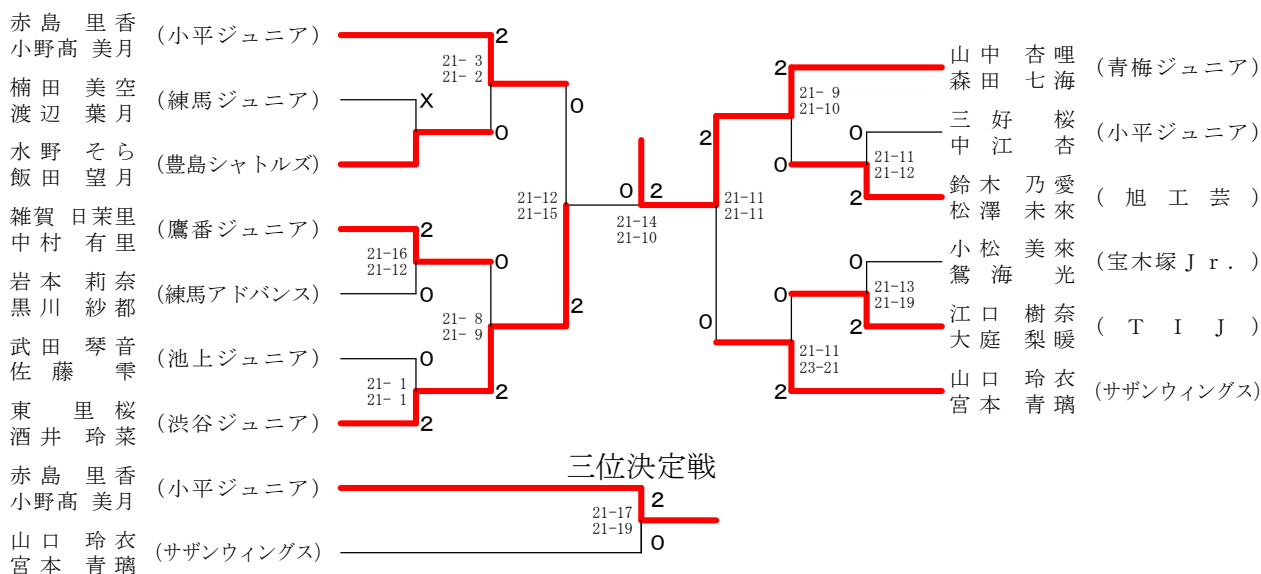

第15回 関東小学生選手権大会・東京都予選会 ダブルス

令和2年9月5日 江東区深川スポーツセンター

6年生以下男子ダブルス

5年生以下男子ダブルス

4年生以下男子ダブルス

第15回 関東小学生選手権大会・東京都予選会 ダブルス

令和2年9月5日 江東区深川スポーツセンター

6年生以下女子ダブルス

5年生以下女子ダブルス

4年生以下女子ダブルス