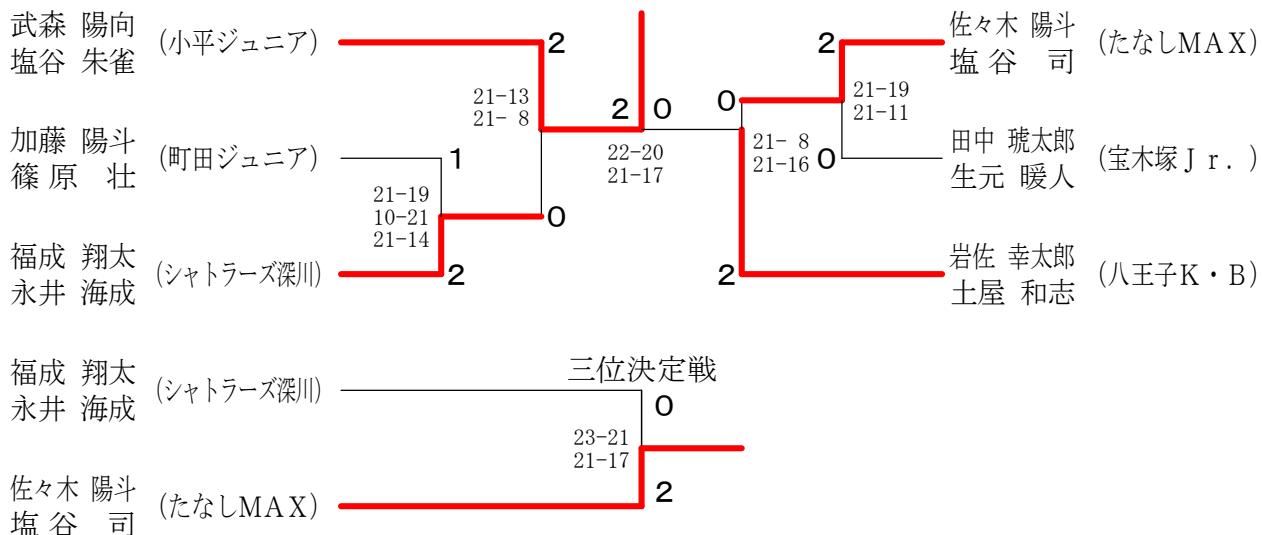

第15回 関東小学生選手権大会・東京都予選会 ダブルス

令和2年9月5日 江東区深川スポーツセンター

6年生以下男子ダブルス

5年生以下男子ダブルス

4年生以下男子ダブルス

第15回 関東小学生選手権大会・東京都予選会 ダブルス

令和2年9月5日 江東区深川スポーツセンター

6年生以下女子ダブルス

5年生以下女子ダブルス

4年生以下女子ダブルス