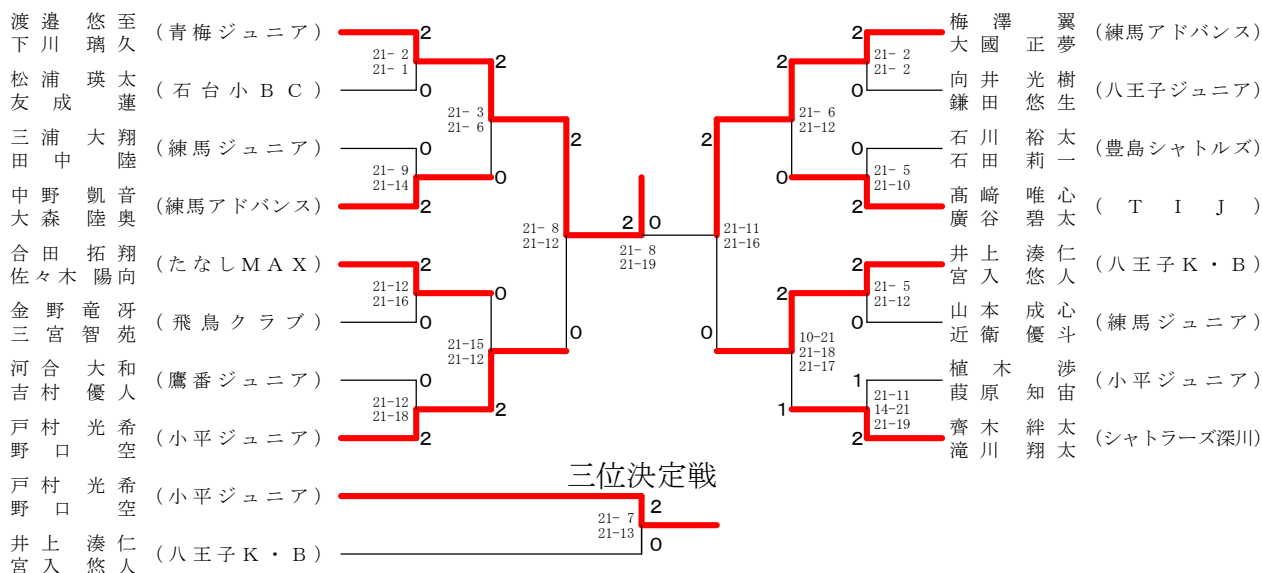

第15回 関東小学生選手権大会・東京都予選会 ダブルス

令和2年9月5日 江東区深川スポーツセンター

6年生以下男子ダブルス

5年生以下男子ダブルス

4年生以下男子ダブルス

第15回 関東小学生選手権大会・東京都予選会 ダブルス

令和2年9月5日 江東区深川スポーツセンター

6年生以下女子ダブルス

5年生以下女子ダブルス

4年生以下女子ダブルス