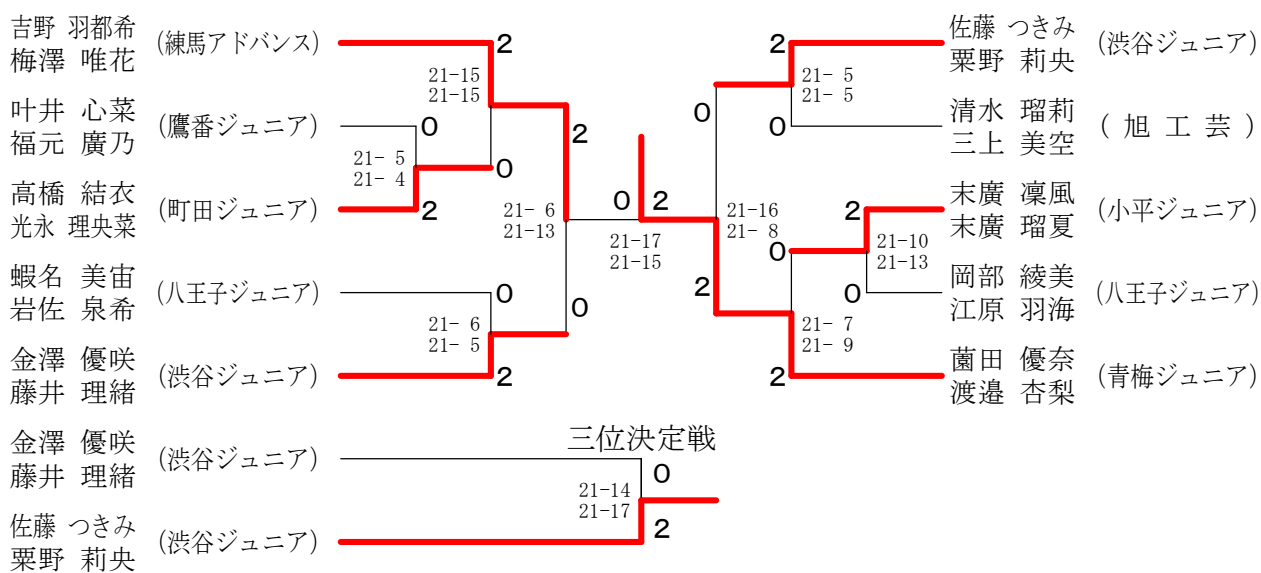

第15回 関東小学生選手権大会・東京都予選会 ダブルス

令和2年9月5日 江東区深川スポーツセンター

6年生以下男子ダブルス

5年生以下男子ダブルス

4年生以下男子ダブルス

第15回 関東小学生選手権大会・東京都予選会 ダブルス

令和2年9月5日 江東区深川スポーツセンター

6年生以下女子ダブルス

5年生以下女子ダブルス

4年生以下女子ダブルス