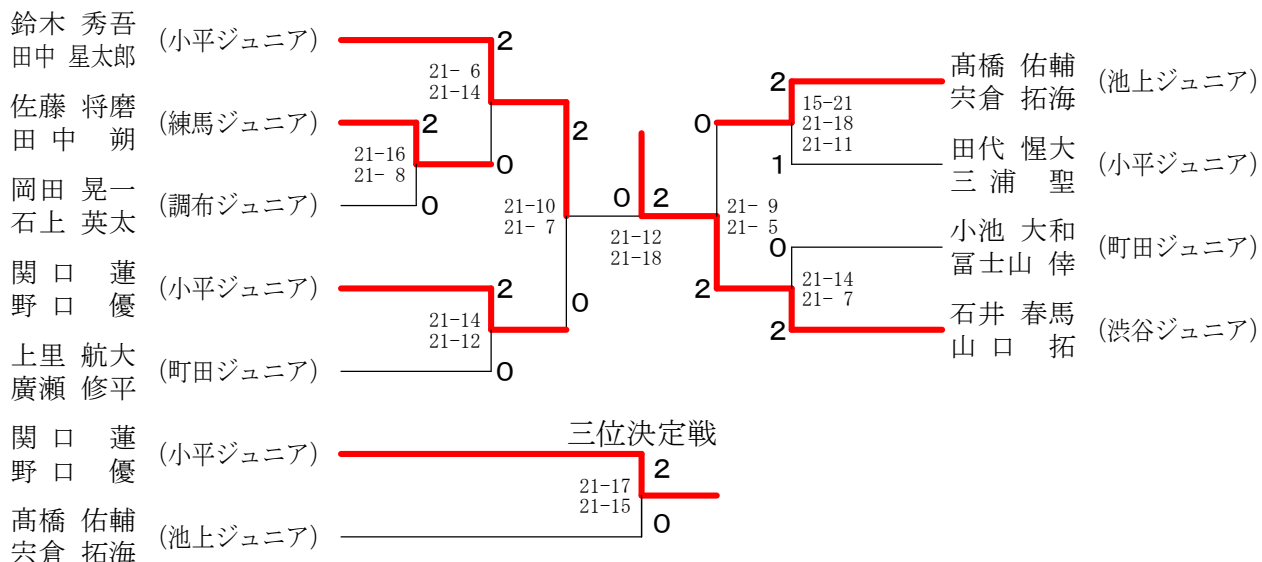

第15回 関東小学生選手権大会・東京都予選会 ダブルス

令和2年9月5日 江東区深川スポーツセンター

6年生以下男子ダブルス

5年生以下男子ダブルス

4年生以下男子ダブルス

第15回 関東小学生選手権大会・東京都予選会 ダブルス

令和2年9月5日 江東区深川スポーツセンター

6年生以下女子ダブルス

5年生以下女子ダブルス

4年生以下女子ダブルス