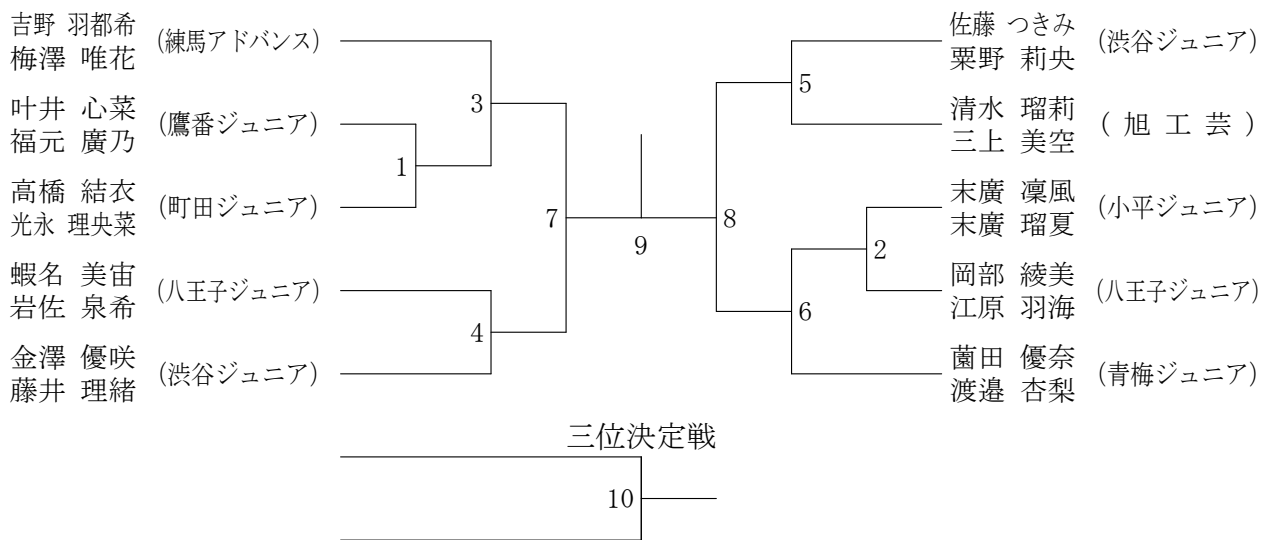

第15回 関東小学生選手権大会・東京都予選会 ダブルス

令和2年9月5日 江東区深川スポーツセンター

6年生以下男子ダブルス

5年生以下男子ダブルス

4年生以下男子ダブルス

第15回 関東小学生選手権大会・東京都予選会 ダブルス

令和2年9月5日 江東区深川スポーツセンター

6年生以下女子ダブルス

5年生以下女子ダブルス

4年生以下女子ダブルス