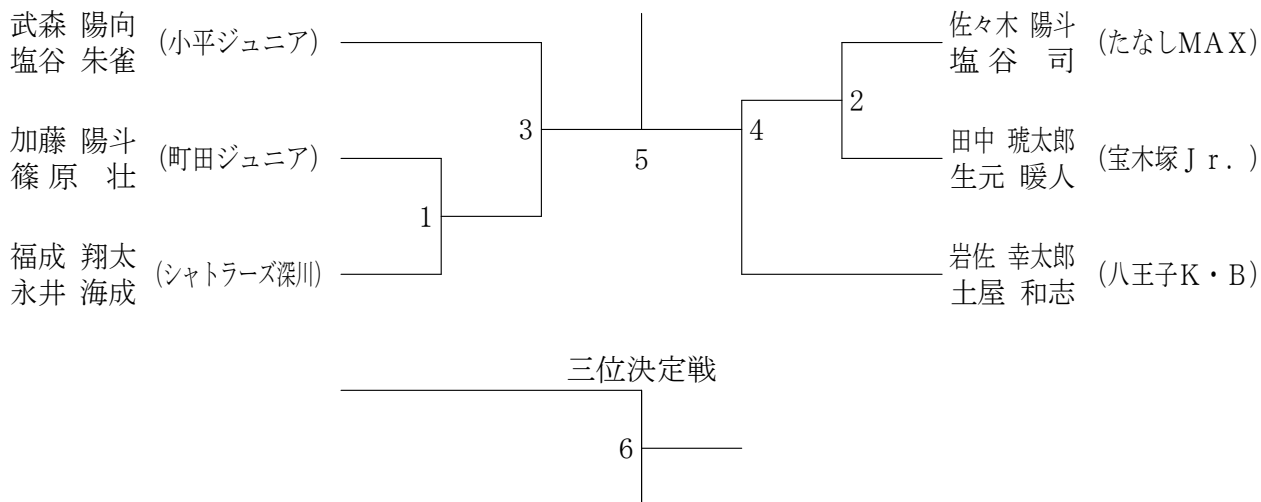

第15回 関東小学生選手権大会・東京都予選会 ダブルス

令和2年9月5日 江東区深川スポーツセンター

6年生以下男子ダブルス

5年生以下男子ダブルス

4年生以下男子ダブルス

第15回 関東小学生選手権大会・東京都予選会 ダブルス

令和2年9月5日 江東区深川スポーツセンター

6年生以下女子ダブルス

5年生以下女子ダブルス

4年生以下女子ダブルス