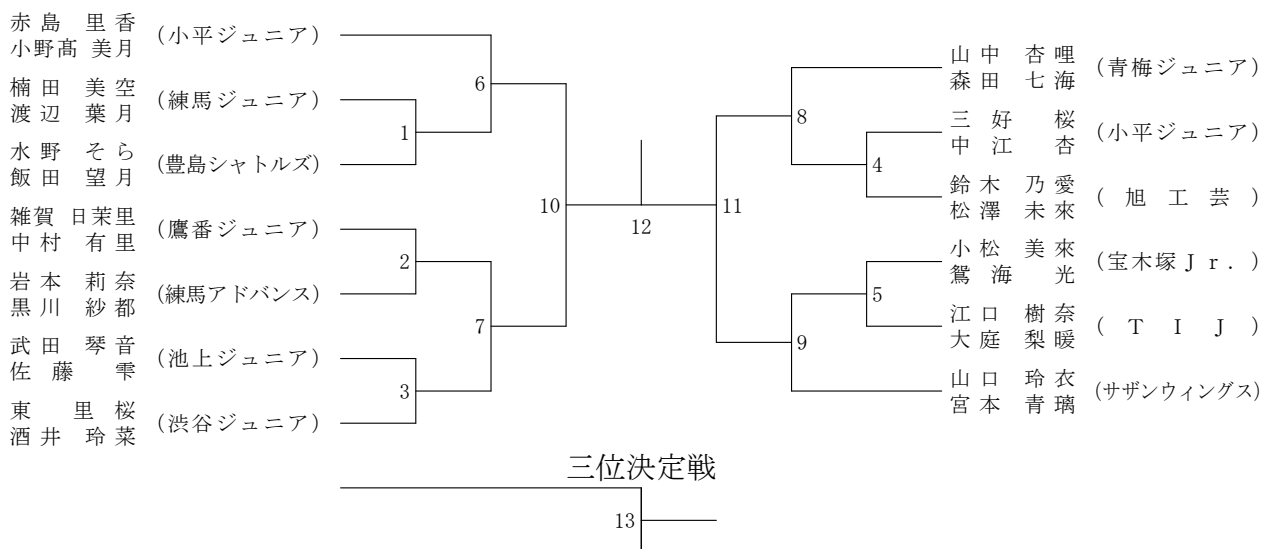

第15回 関東小学生選手権大会・東京都予選会 ダブルス

令和2年9月5日 江東区深川スポーツセンター

6年生以下男子ダブルス

5年生以下男子ダブルス

4年生以下男子ダブルス

第15回 関東小学生選手権大会・東京都予選会 ダブルス

令和2年9月5日 江東区深川スポーツセンター

6年生以下女子ダブルス

5年生以下女子ダブルス

4年生以下女子ダブルス