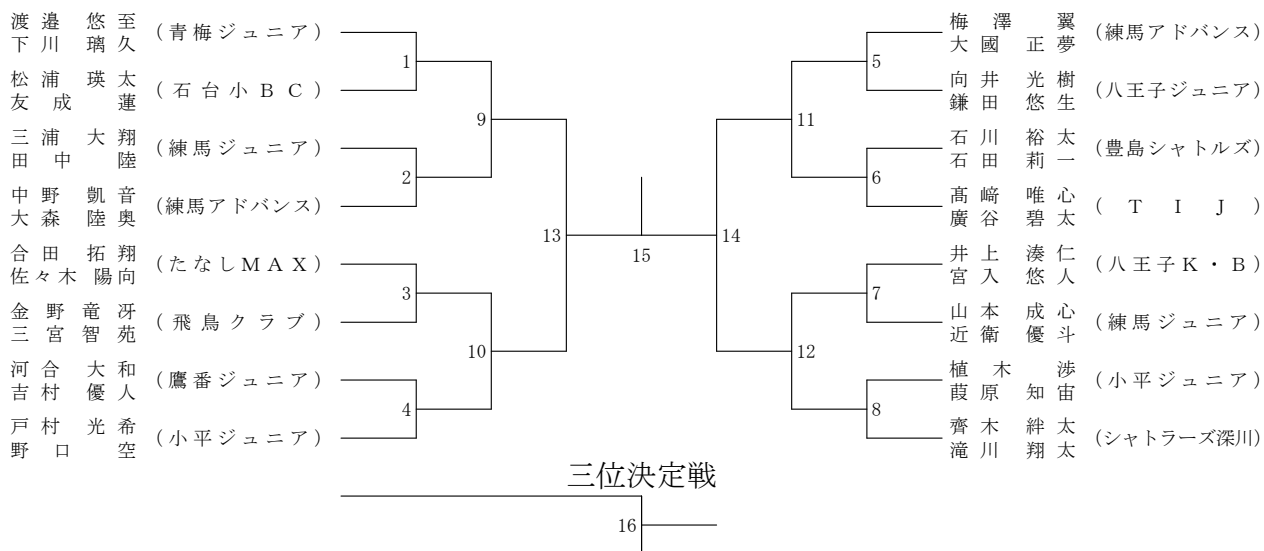

第15回 関東小学生選手権大会・東京都予選会 ダブルス

令和2年9月5日 江東区深川スポーツセンター

6年生以下男子ダブルス

5年生以下男子ダブルス

4年生以下男子ダブルス

第15回 関東小学生選手権大会・東京都予選会 ダブルス

令和2年9月5日 江東区深川スポーツセンター

6年生以下女子ダブルス

5年生以下女子ダブルス

4年生以下女子ダブルス