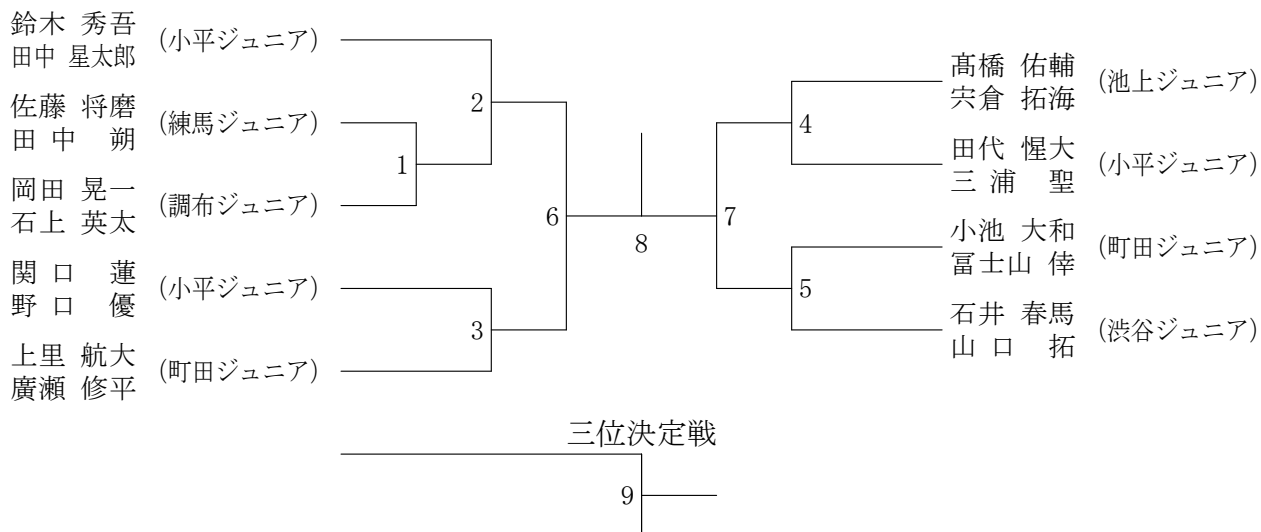

第15回 関東小学生選手権大会・東京都予選会 ダブルス

令和2年9月5日 江東区深川スポーツセンター

6年生以下男子ダブルス

5年生以下男子ダブルス

4年生以下男子ダブルス

第15回 関東小学生選手権大会・東京都予選会 ダブルス

令和2年9月5日 江東区深川スポーツセンター

6年生以下女子ダブルス

5年生以下女子ダブルス

4年生以下女子ダブルス