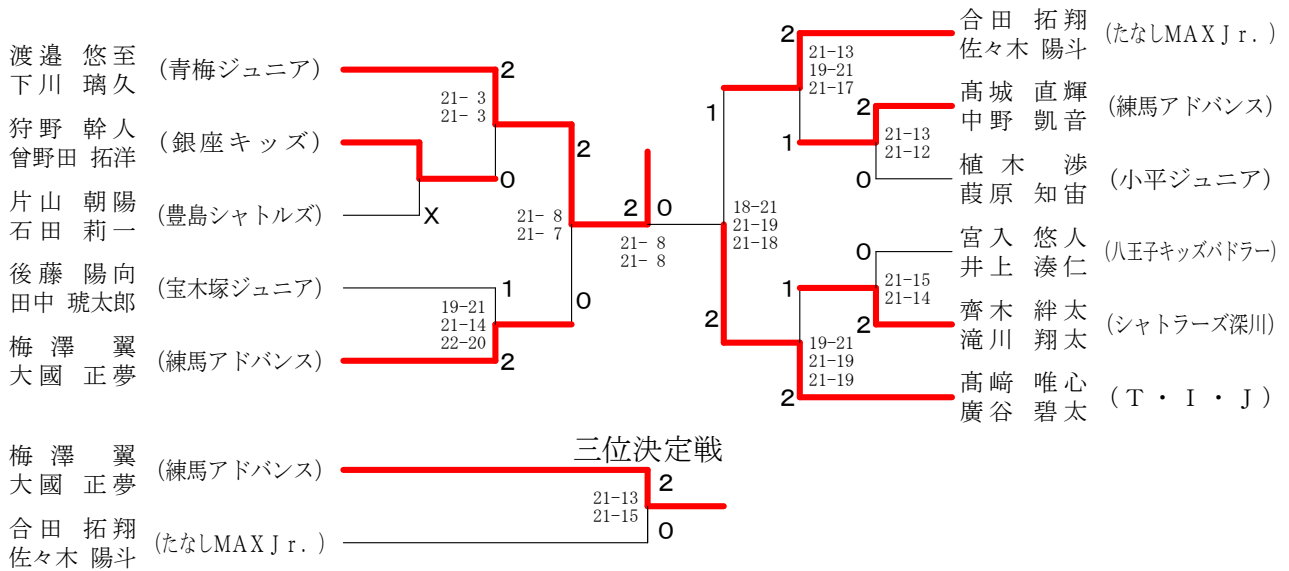

# 第14回関東小学生選手権大会・東京都予選会

令和元年9月7日 深川スポーツセンター

## 4年男子ダブルス

## 5年男子ダブルス

## 6年男子ダブルス

4年女子ダブルス

5年女子ダブルス

6年女子ダブルス