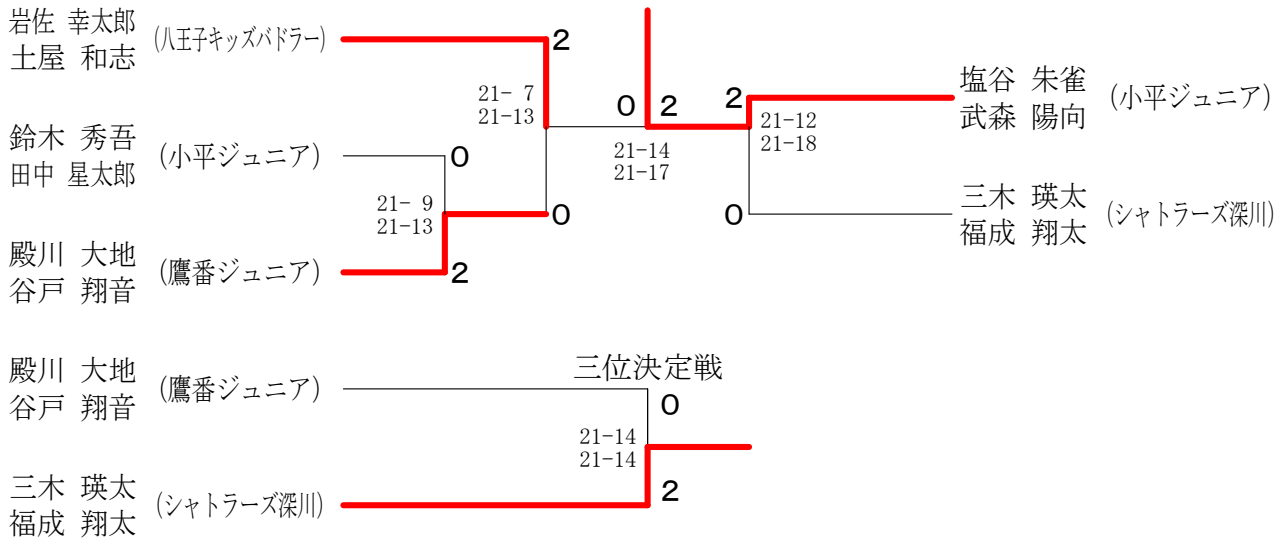

# 第14回関東小学生選手権大会・東京都予選会

令和元年9月7日 深川スポーツセンター

## 4年男子ダブルス

## 5年男子ダブルス

## 6年男子ダブルス

4年女子ダブルス

5年女子ダブルス

6年女子ダブルス