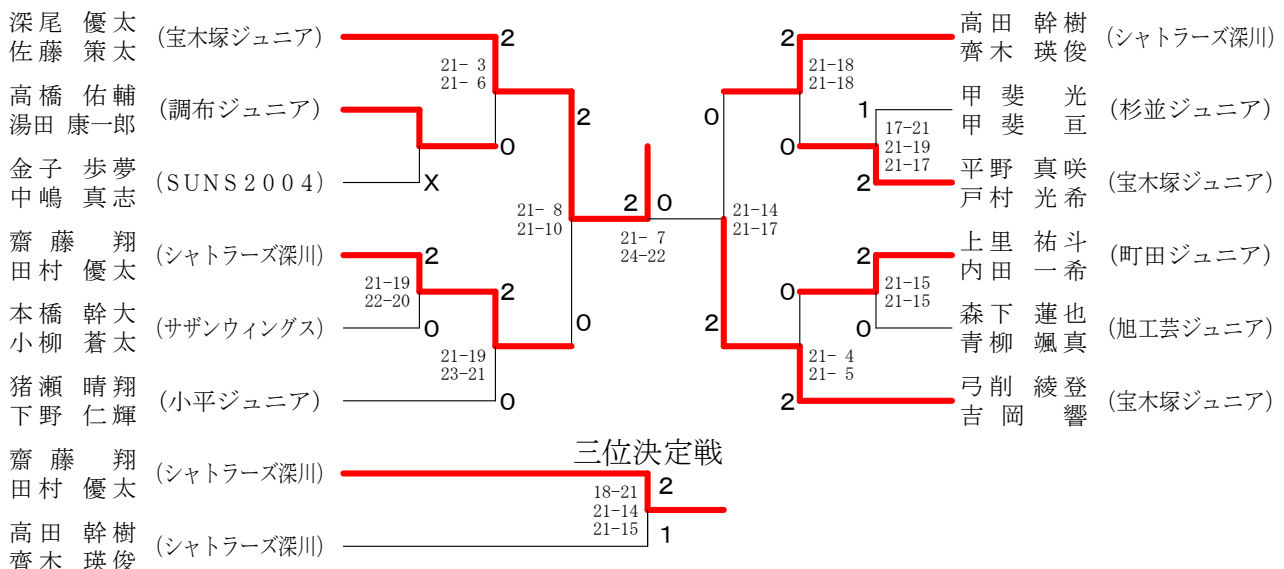

# 第14回関東小学生選手権大会・東京都予選会

令和元年9月7日 深川スポーツセンター

## 4年男子ダブルス

## 5年男子ダブルス

## 6年男子ダブルス

4年女子ダブルス

5年女子ダブルス

6年女子ダブルス