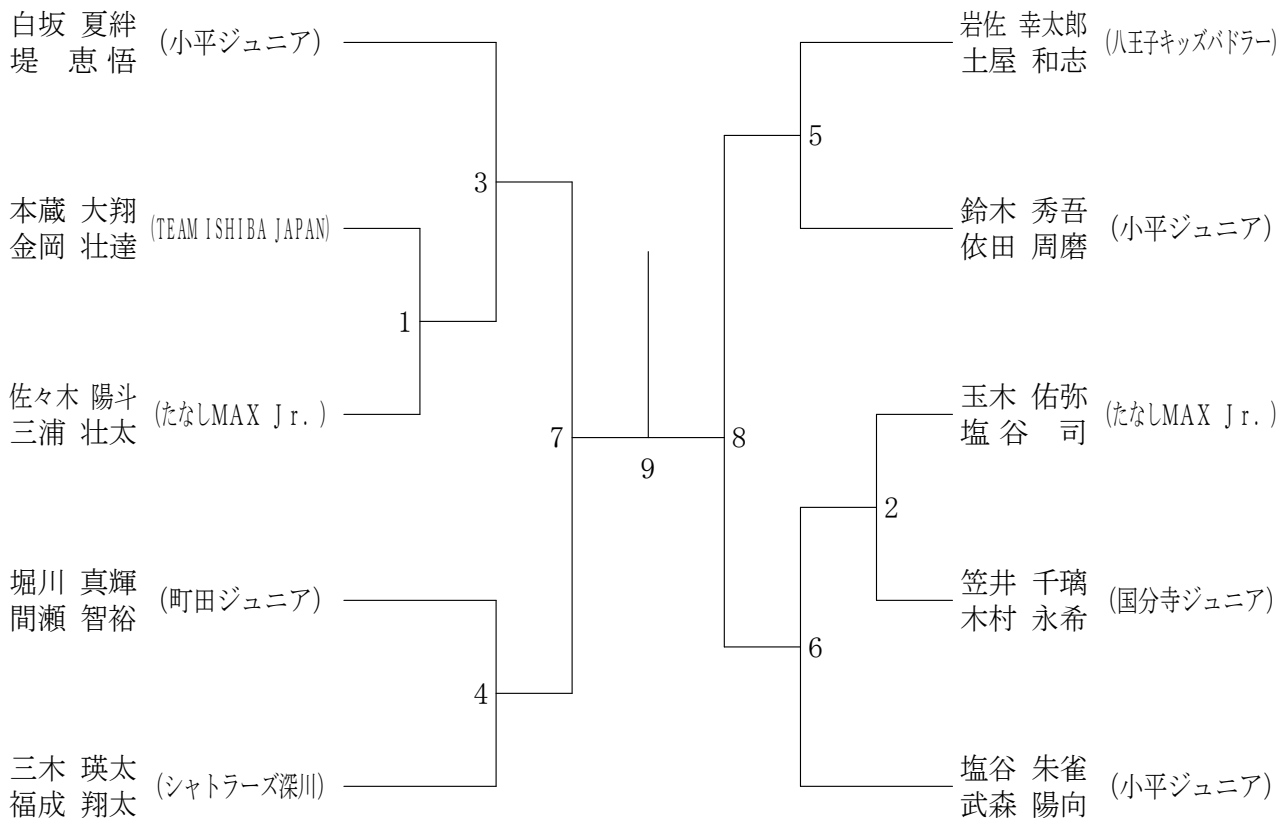

# 第42回東京都小学生ダブルス大会

平成30年2月24日 小平市民体育館

## 2年男子ダブルス

## 2年女子ダブルス