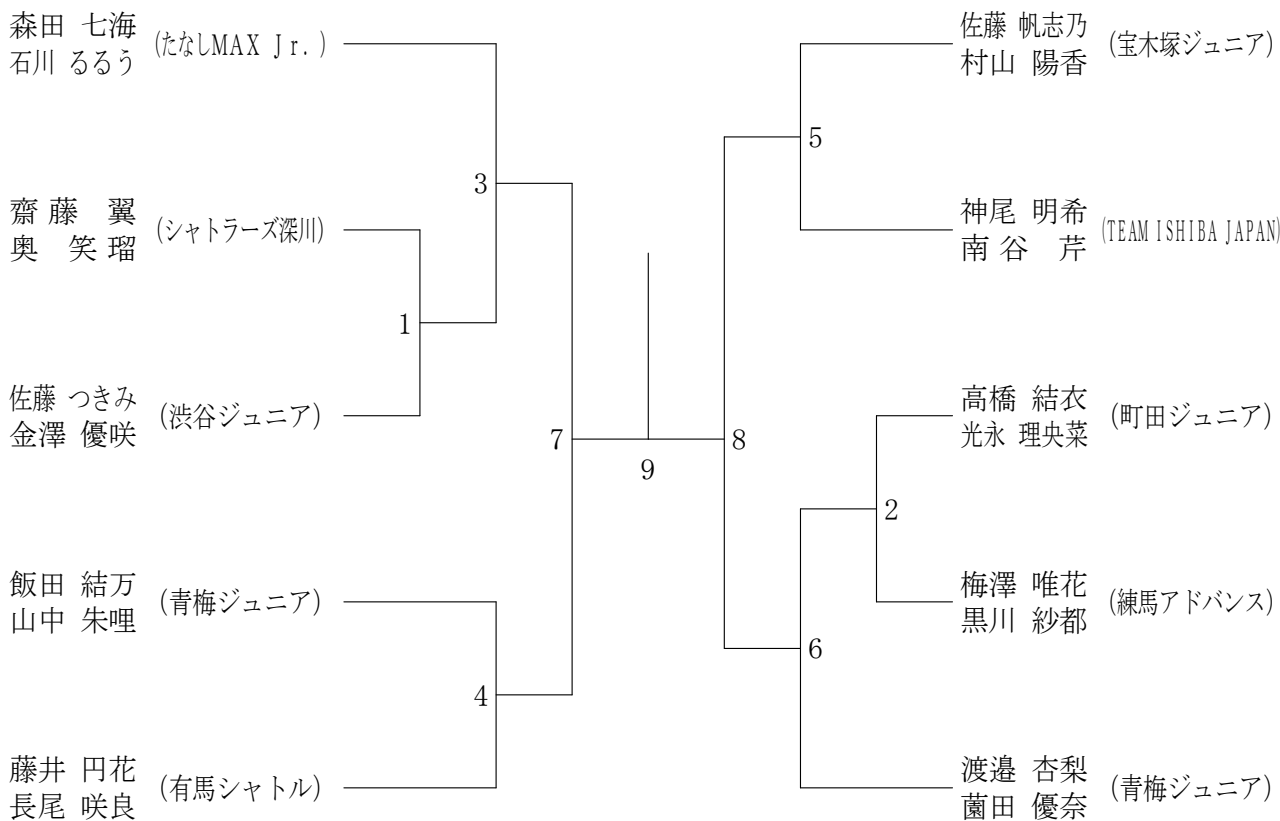

# 第42回東京都小学生ダブルス大会

平成30年2月24日 小平市民体育館

## 2年男子ダブルス

## 2年女子ダブルス