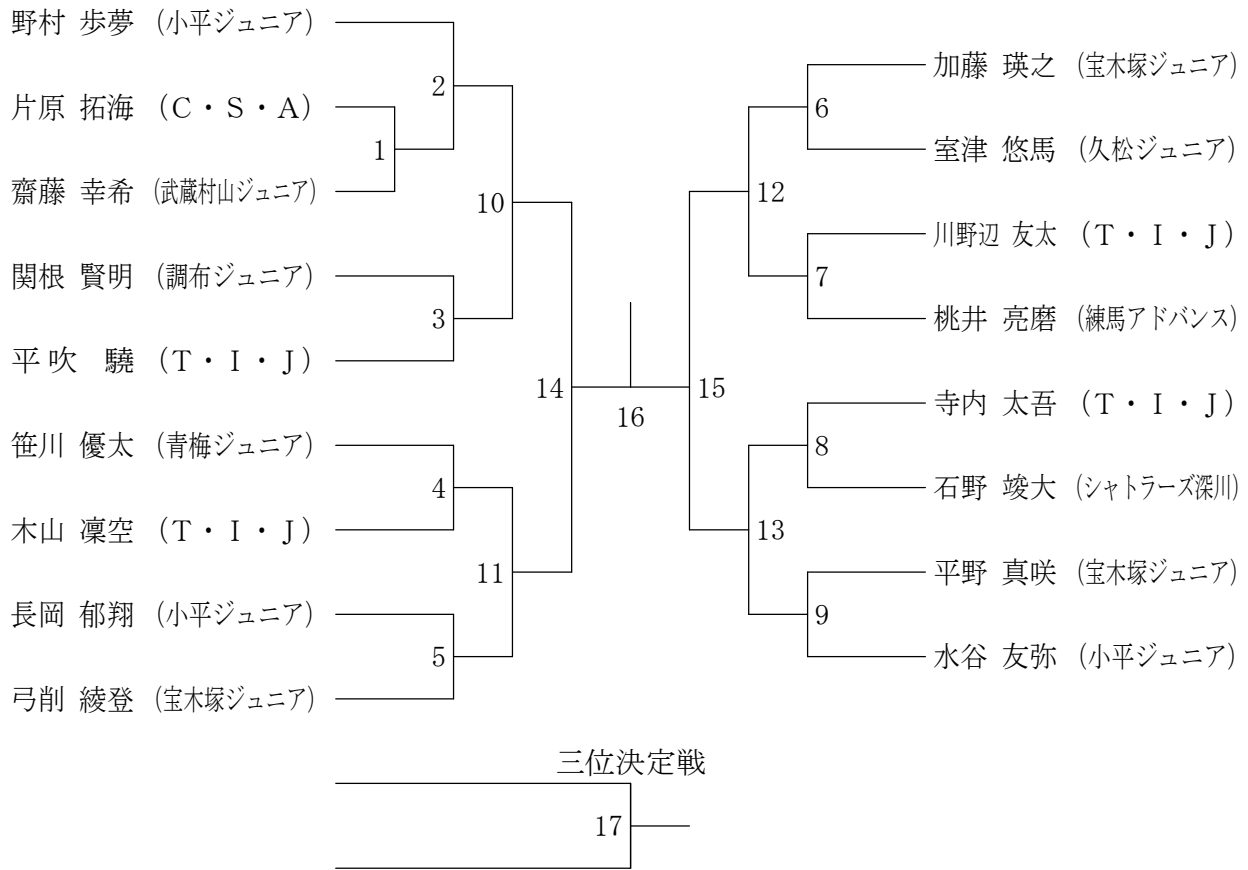

第11回 関東小学生選手権大会・東京都予選会

平成28年8月21日 福生市中央体育館

4年男子シングルス

5年男子シングルス

第11回 関東小学生選手権大会・東京都予選会

平成28年8月21日 福生市中央体育館

4年女子シングルス

5年女子シングルス

第11回 関東小学生選手権大会・東京都予選会

平成28年9月3日 江東区スポーツセンター

6年男子シングルス

6年男子ダブルス

第11回 関東小学生選手権大会・東京都予選会

平成28年9月3日 江東区スポーツセンター

6年女子シングルス

6年女子ダブルス

第11回 関東小学生選手権大会・東京都予選会

平成28年9月3日 江東区スポーツセンター

4年男子ダブルス

5年男子ダブルス

第11回 関東小学生選手権大会・東京都予選会

平成28年9月3日 江東区スポーツセンター

4年女子ダブルス

三位決定戦

5年女子ダブルス

三位決定戦