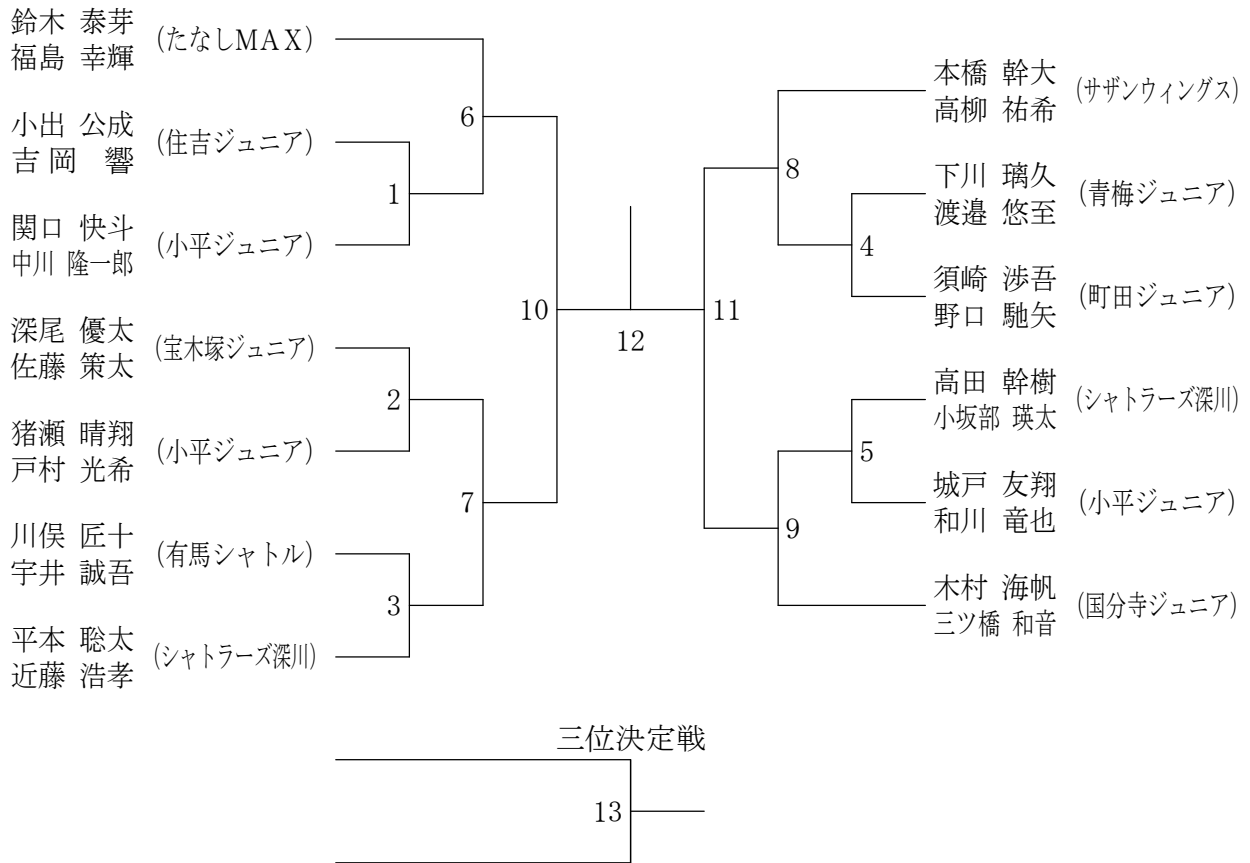

第11回 関東小学生選手権大会・東京都予選会

平成28年8月21日 福生市中央体育館

4年男子シングルス

5年男子シングルス

第11回 関東小学生選手権大会・東京都予選会

平成28年8月21日 福生市中央体育館

4年女子シングルス

5年女子シングルス

第11回 関東小学生選手権大会・東京都予選会

平成28年9月3日 江東区スポーツセンター

6年男子シングルス

6年男子ダブルス

第11回 関東小学生選手権大会・東京都予選会

平成28年9月3日 江東区スポーツセンター

6年女子シングルス

6年女子ダブルス

第11回 関東小学生選手権大会・東京都予選会

平成28年9月3日 江東区スポーツセンター

4年男子ダブルス

5年男子ダブルス

第11回 関東小学生選手権大会・東京都予選会

平成28年9月3日 江東区スポーツセンター

4年女子ダブルス

三位決定戦

5年女子ダブルス

三位決定戦