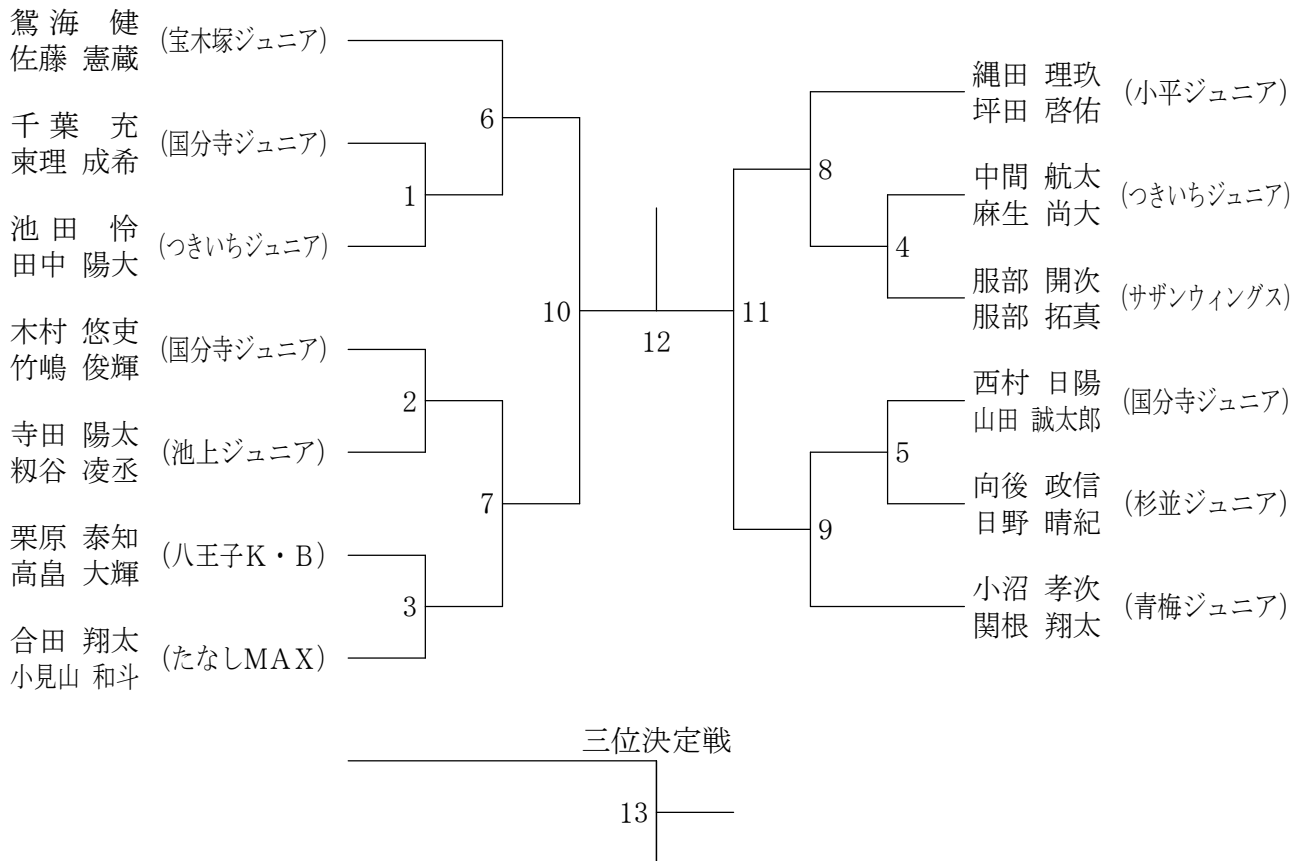

第11回 関東小学生選手権大会・東京都予選会

平成28年8月21日 福生市中央体育館

4年男子シングルス

5年男子シングルス

第11回 関東小学生選手権大会・東京都予選会

平成28年8月21日 福生市中央体育館

4年女子シングルス

5年女子シングルス

第11回 関東小学生選手権大会・東京都予選会

平成28年9月3日 江東区スポーツセンター

6年男子シングルス

6年男子ダブルス

第11回 関東小学生選手権大会・東京都予選会

平成28年9月3日 江東区スポーツセンター

6年女子シングルス

6年女子ダブルス

5年女子ダブルス

三位決定戦