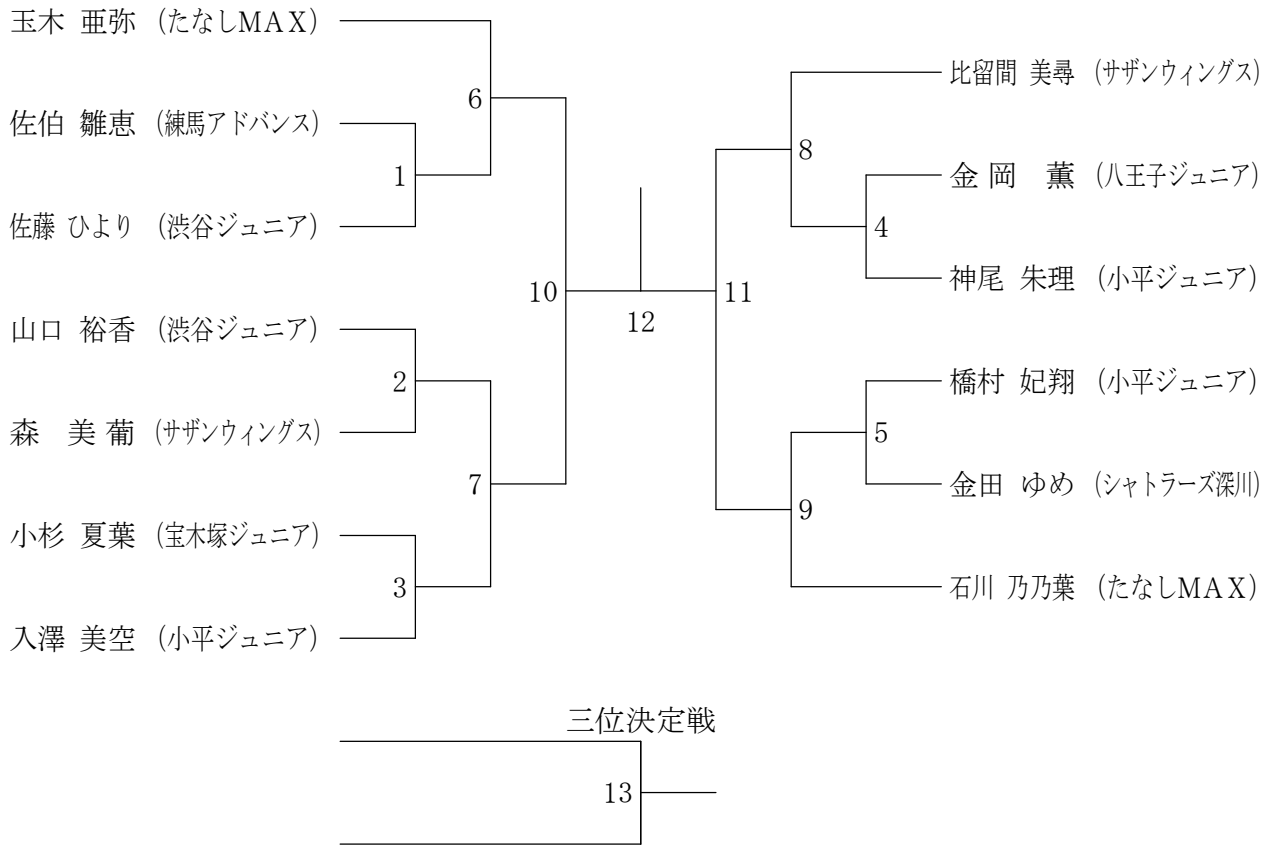

第11回 関東小学生選手権大会・東京都予選会

平成28年8月21日 福生市中央体育館

4年男子シングルス

5年男子シングルス

第11回 関東小学生選手権大会・東京都予選会

平成28年8月21日 福生市中央体育館

4年女子シングルス

5年女子シングルス

第11回 関東小学生選手権大会・東京都予選会

平成28年9月3日 江東区スポーツセンター

6年男子シングルス

6年男子ダブルス

第11回 関東小学生選手権大会・東京都予選会

平成28年9月3日 江東区スポーツセンター

6年女子シングルス

6年女子ダブルス

第11回 関東小学生選手権大会・東京都予選会

平成28年9月3日 江東区スポーツセンター

4年男子ダブルス

5年男子ダブルス

第11回 関東小学生選手権大会・東京都予選会

平成28年9月3日 江東区スポーツセンター

4年女子ダブルス

三位決定戦

5年女子ダブルス

三位決定戦