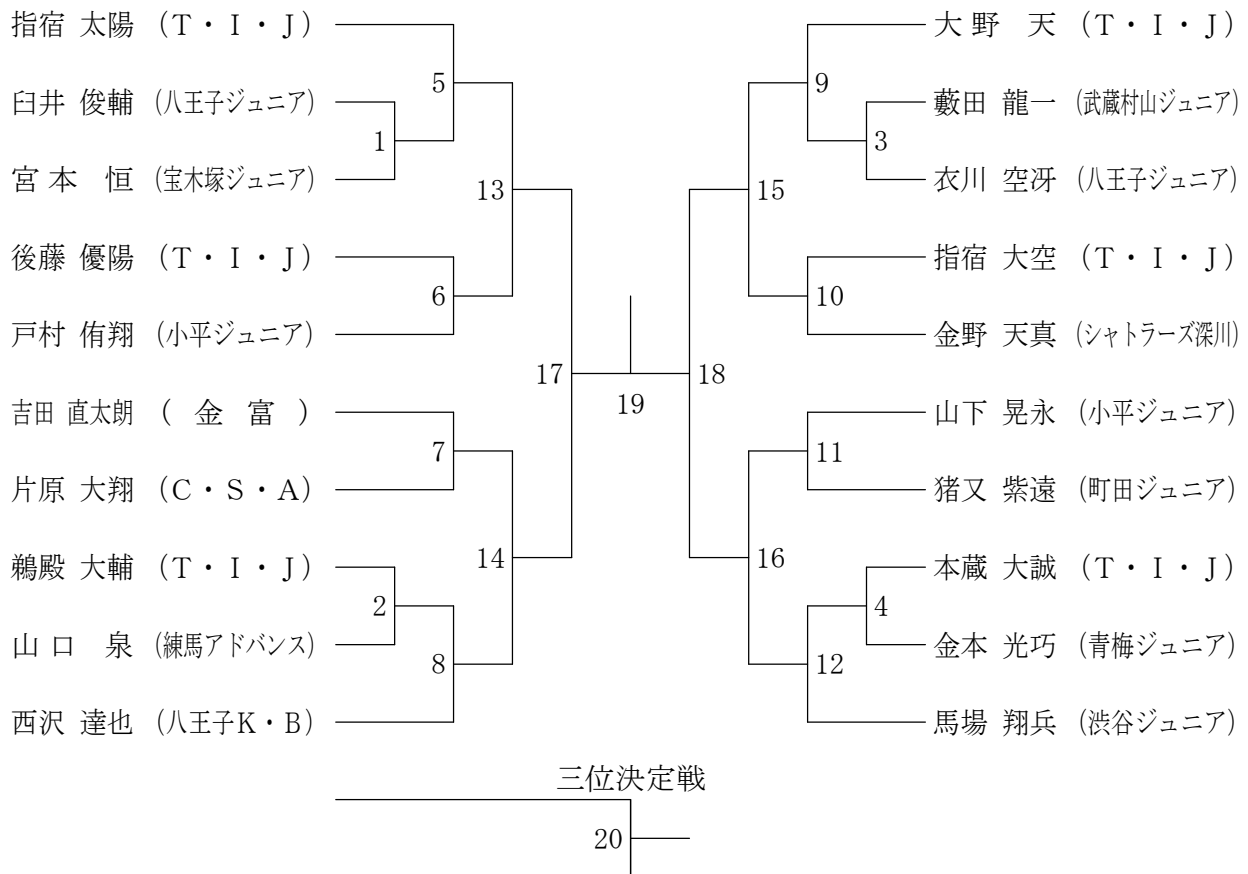

第11回 関東小学生選手権大会・東京都予選会

平成28年8月21日 福生市中央体育館

4年男子シングルス

5年男子シングルス

第11回 関東小学生選手権大会・東京都予選会

平成28年8月21日 福生市中央体育館

4年女子シングルス

5年女子シングルス

第11回 関東小学生選手権大会・東京都予選会

平成28年9月3日 江東区スポーツセンター

6年男子シングルス

6年男子ダブルス

第11回 関東小学生選手権大会・東京都予選会

平成28年9月3日 江東区スポーツセンター

6年女子シングルス

6年女子ダブルス

第11回 関東小学生選手権大会・東京都予選会

平成28年9月3日 江東区スポーツセンター

4年男子ダブルス

5年男子ダブルス

第11回 関東小学生選手権大会・東京都予選会

平成28年9月3日 江東区スポーツセンター

4年女子ダブルス

三位決定戦

5年女子ダブルス

三位決定戦