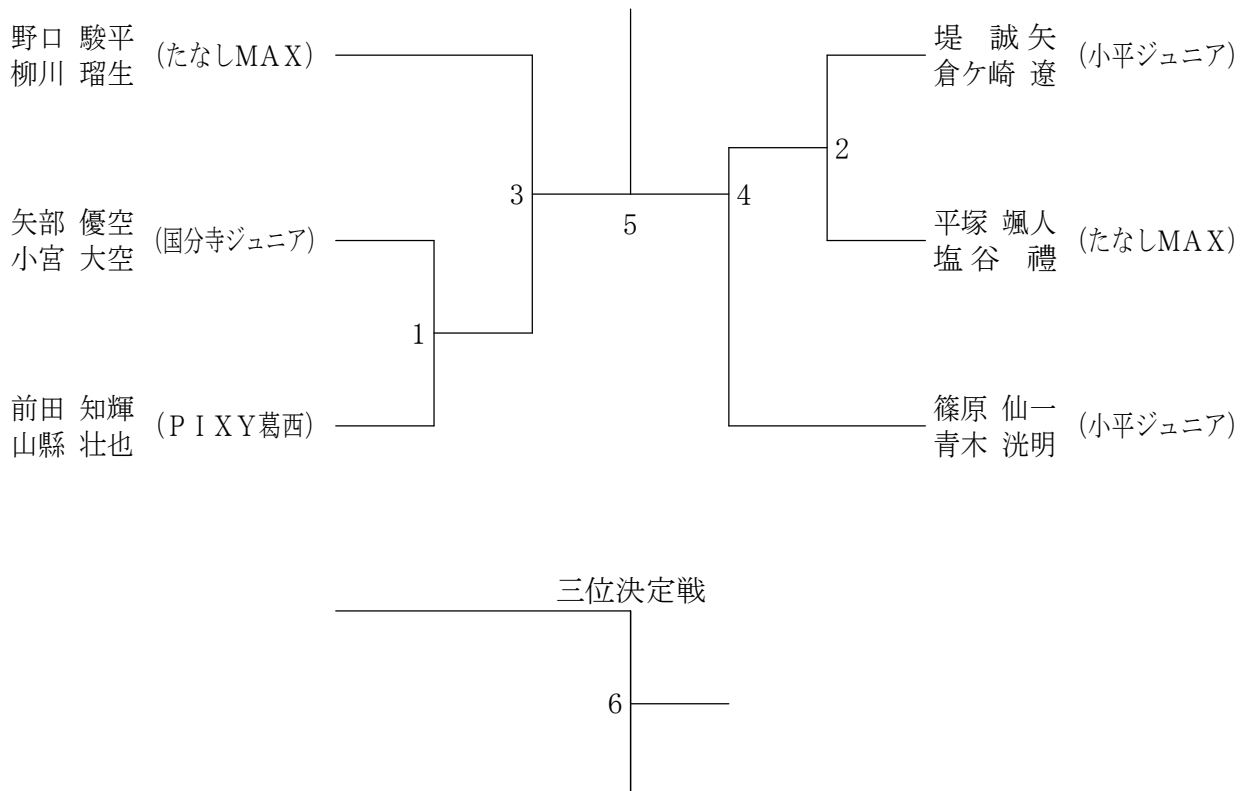

第11回 関東小学生選手権大会・東京都予選会

平成28年9月3日 江東区スポーツセンター

6年男子シングルス

6年男子ダブルス

第11回 関東小学生選手権大会・東京都予選会

平成28年9月3日 江東区スポーツセンター

6年女子シングルス

6年女子ダブルス

第11回 関東小学生選手権大会・東京都予選会

平成28年9月3日 江東区スポーツセンター

4年男子ダブルス

5年男子ダブルス

第11回 関東小学生選手権大会・東京都予選会

平成28年9月3日 江東区スポーツセンター

4年女子ダブルス

三位決定戦

5年女子ダブルス

三位決定戦