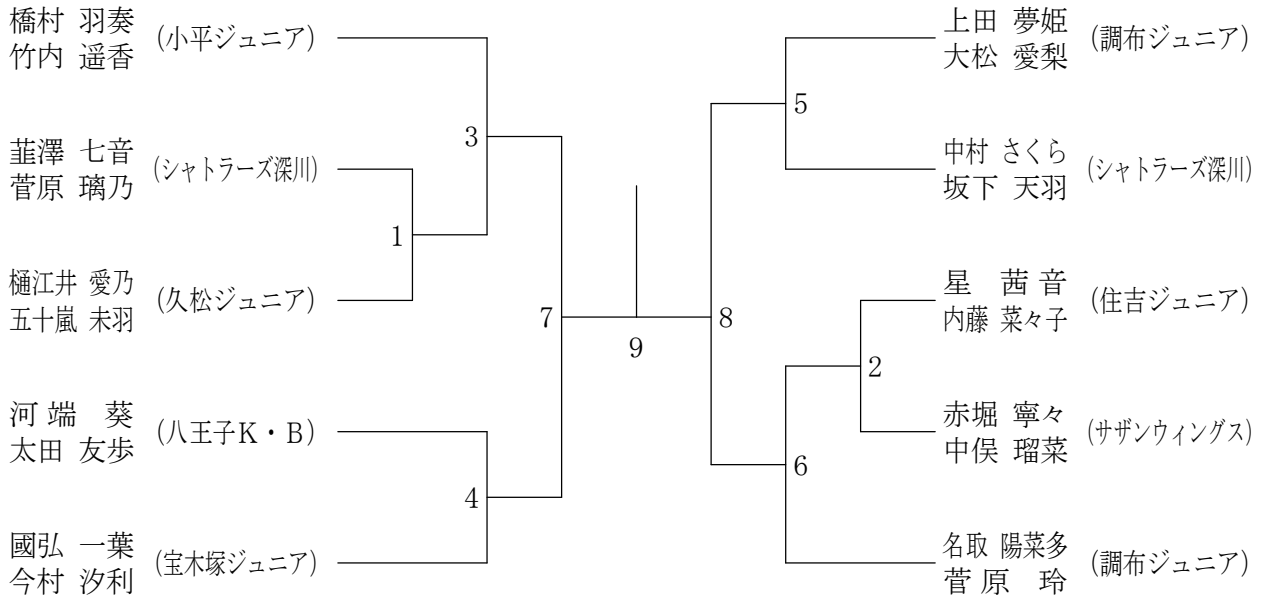

第11回 関東小学生選手権大会・東京都予選会

平成28年9月3日 江東区スポーツセンター

4年男子ダブルス

5年男子ダブルス

第11回 関東小学生選手権大会・東京都予選会

平成28年9月3日 江東区スポーツセンター

4年女子ダブルス

三位決定戦

5年女子ダブルス

三位決定戦