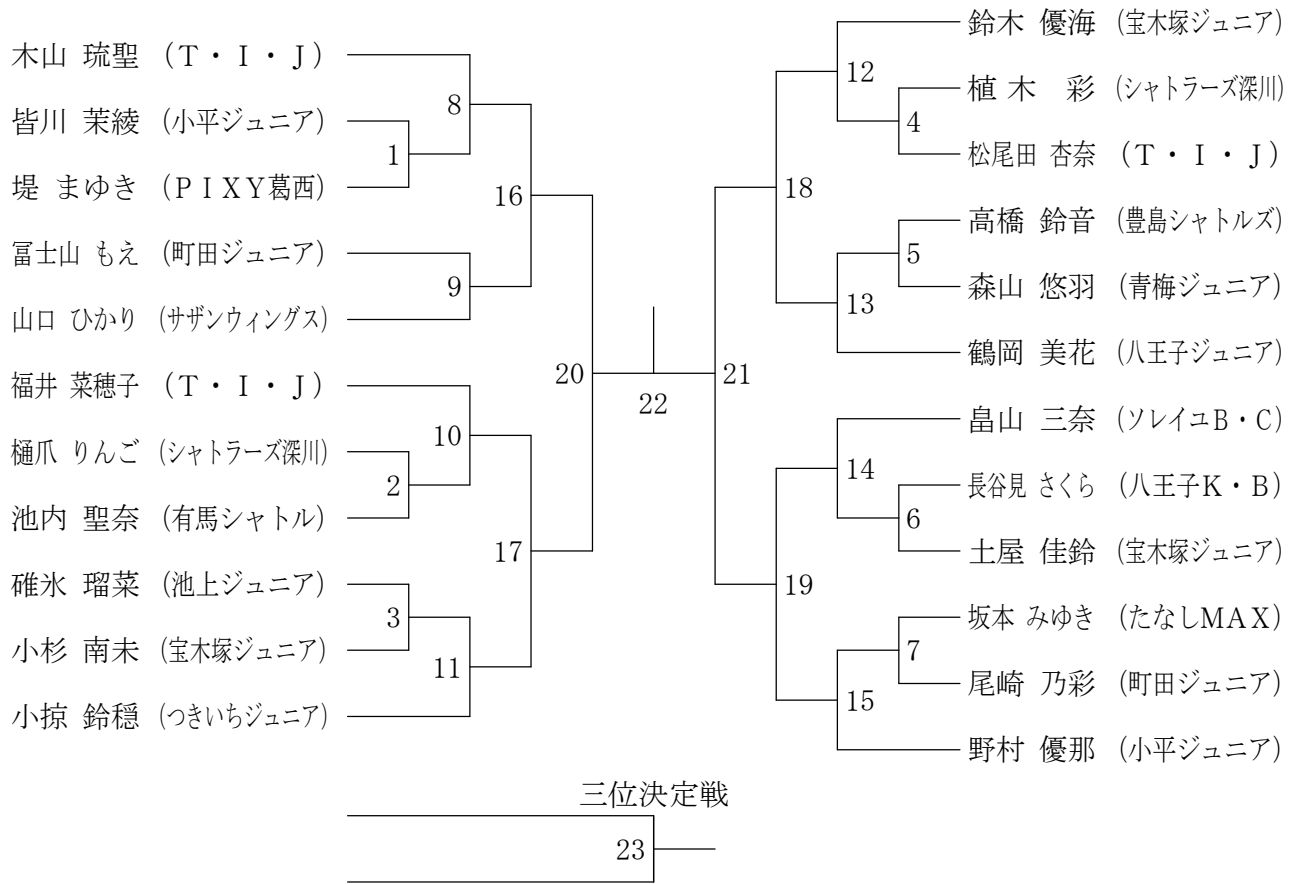

第11回 関東小学生選手権大会・東京都予選会

平成28年8月21日 福生市中央体育館

4年男子シングルス

5年男子シングルス

第11回 関東小学生選手権大会・東京都予選会

平成28年8月21日 福生市中央体育館

4年女子シングルス

5年女子シングルス

第11回 関東小学生選手権大会・東京都予選会

平成28年9月3日 江東区スポーツセンター

6年男子シングルス

6年男子ダブルス

第11回 関東小学生選手権大会・東京都予選会

平成28年9月3日 江東区スポーツセンター

6年女子シングルス

6年女子ダブルス

第11回 関東小学生選手権大会・東京都予選会

平成28年9月3日 江東区スポーツセンター

4年男子ダブルス

5年男子ダブルス

第11回 関東小学生選手権大会・東京都予選会

平成28年9月3日 江東区スポーツセンター

4年女子ダブルス

三位決定戦

5年女子ダブルス

三位決定戦