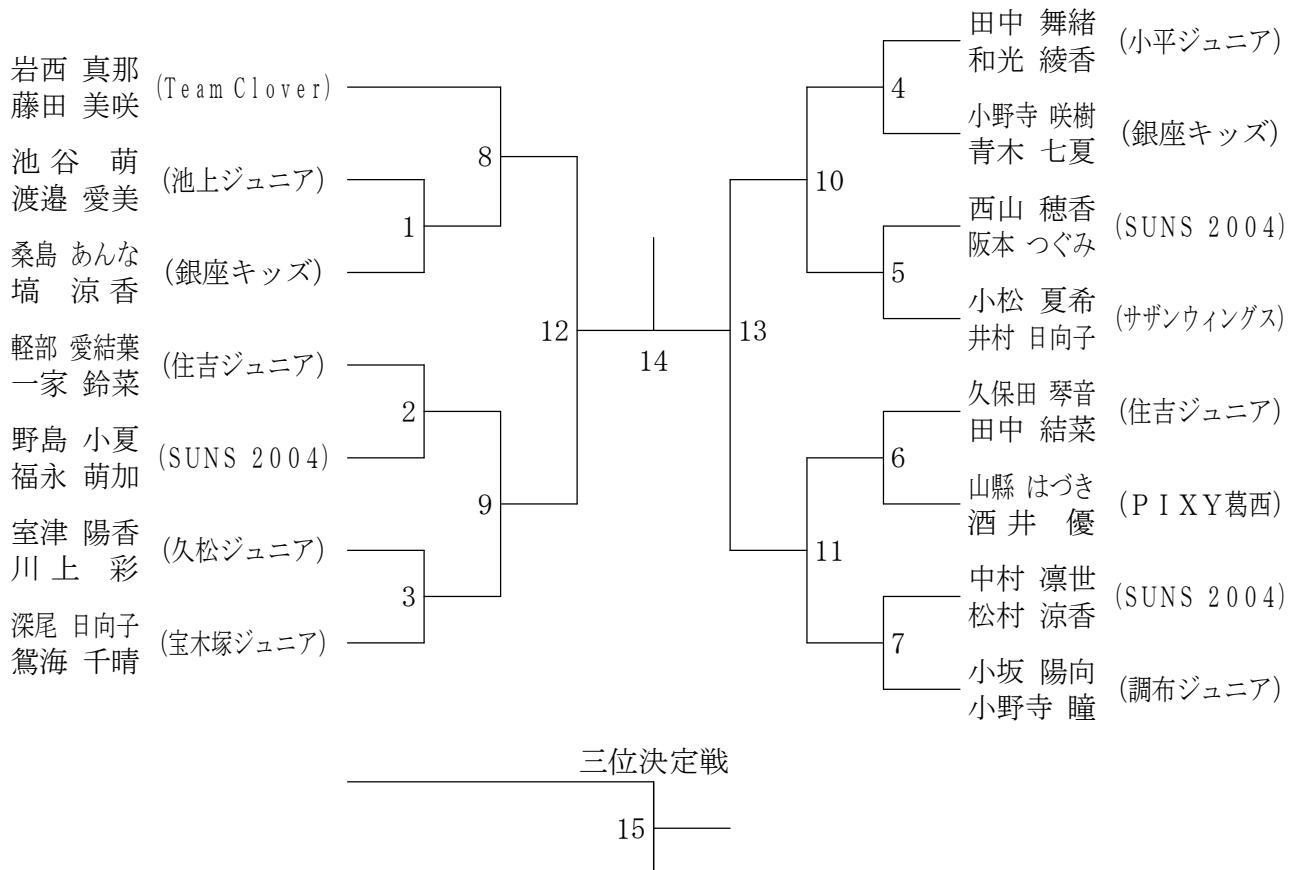

第11回 関東小学生選手権大会・東京都予選会

平成28年8月21日 福生市中央体育館

4年男子シングルス

5年男子シングルス

第11回 関東小学生選手権大会・東京都予選会

平成28年8月21日 福生市中央体育館

4年女子シングルス

5年女子シングルス

第11回 関東小学生選手権大会・東京都予選会

平成28年9月3日 江東区スポーツセンター

6年男子シングルス

6年男子ダブルス

第11回 関東小学生選手権大会・東京都予選会

平成28年9月3日 江東区スポーツセンター

6年女子シングルス

6年女子ダブルス

第11回 関東小学生選手権大会・東京都予選会

平成28年9月3日 江東区スポーツセンター

4年男子ダブルス

5年男子ダブルス

第11回 関東小学生選手権大会・東京都予選会

平成28年9月3日 江東区スポーツセンター

4年女子ダブルス

三位決定戦

5年女子ダブルス

三位決定戦