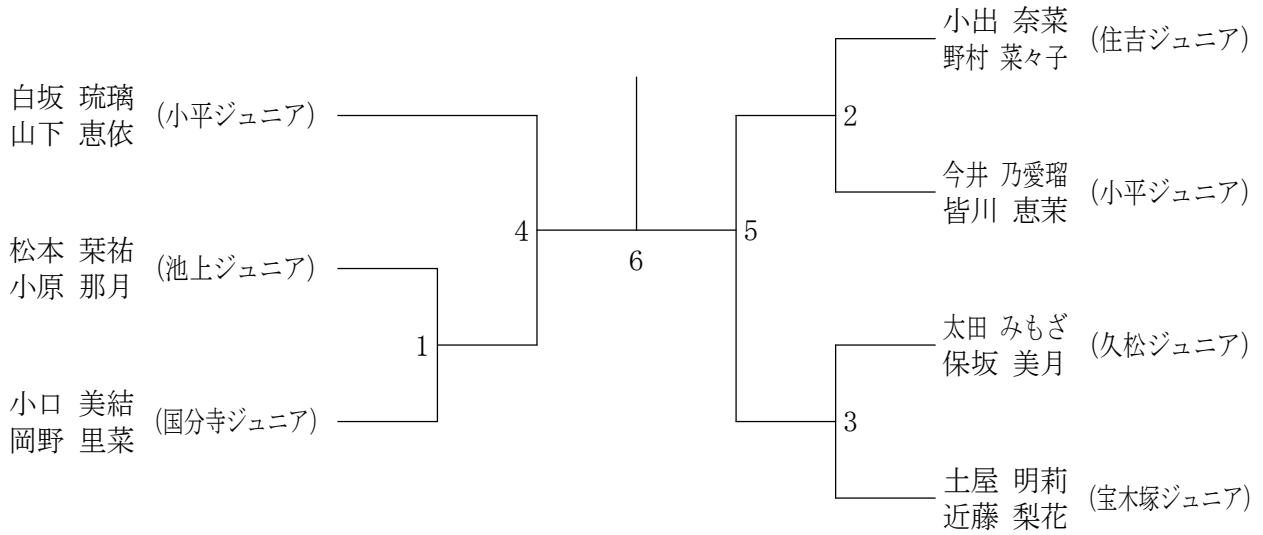

第11回 関東小学生選手権大会・東京都予選会

平成28年9月3日 江東区スポーツセンター

4年男子ダブルス

5年男子ダブルス

第11回 関東小学生選手権大会・東京都予選会

平成28年9月3日 江東区スポーツセンター

4年女子ダブルス

三位決定戦

5年女子ダブルス

三位決定戦