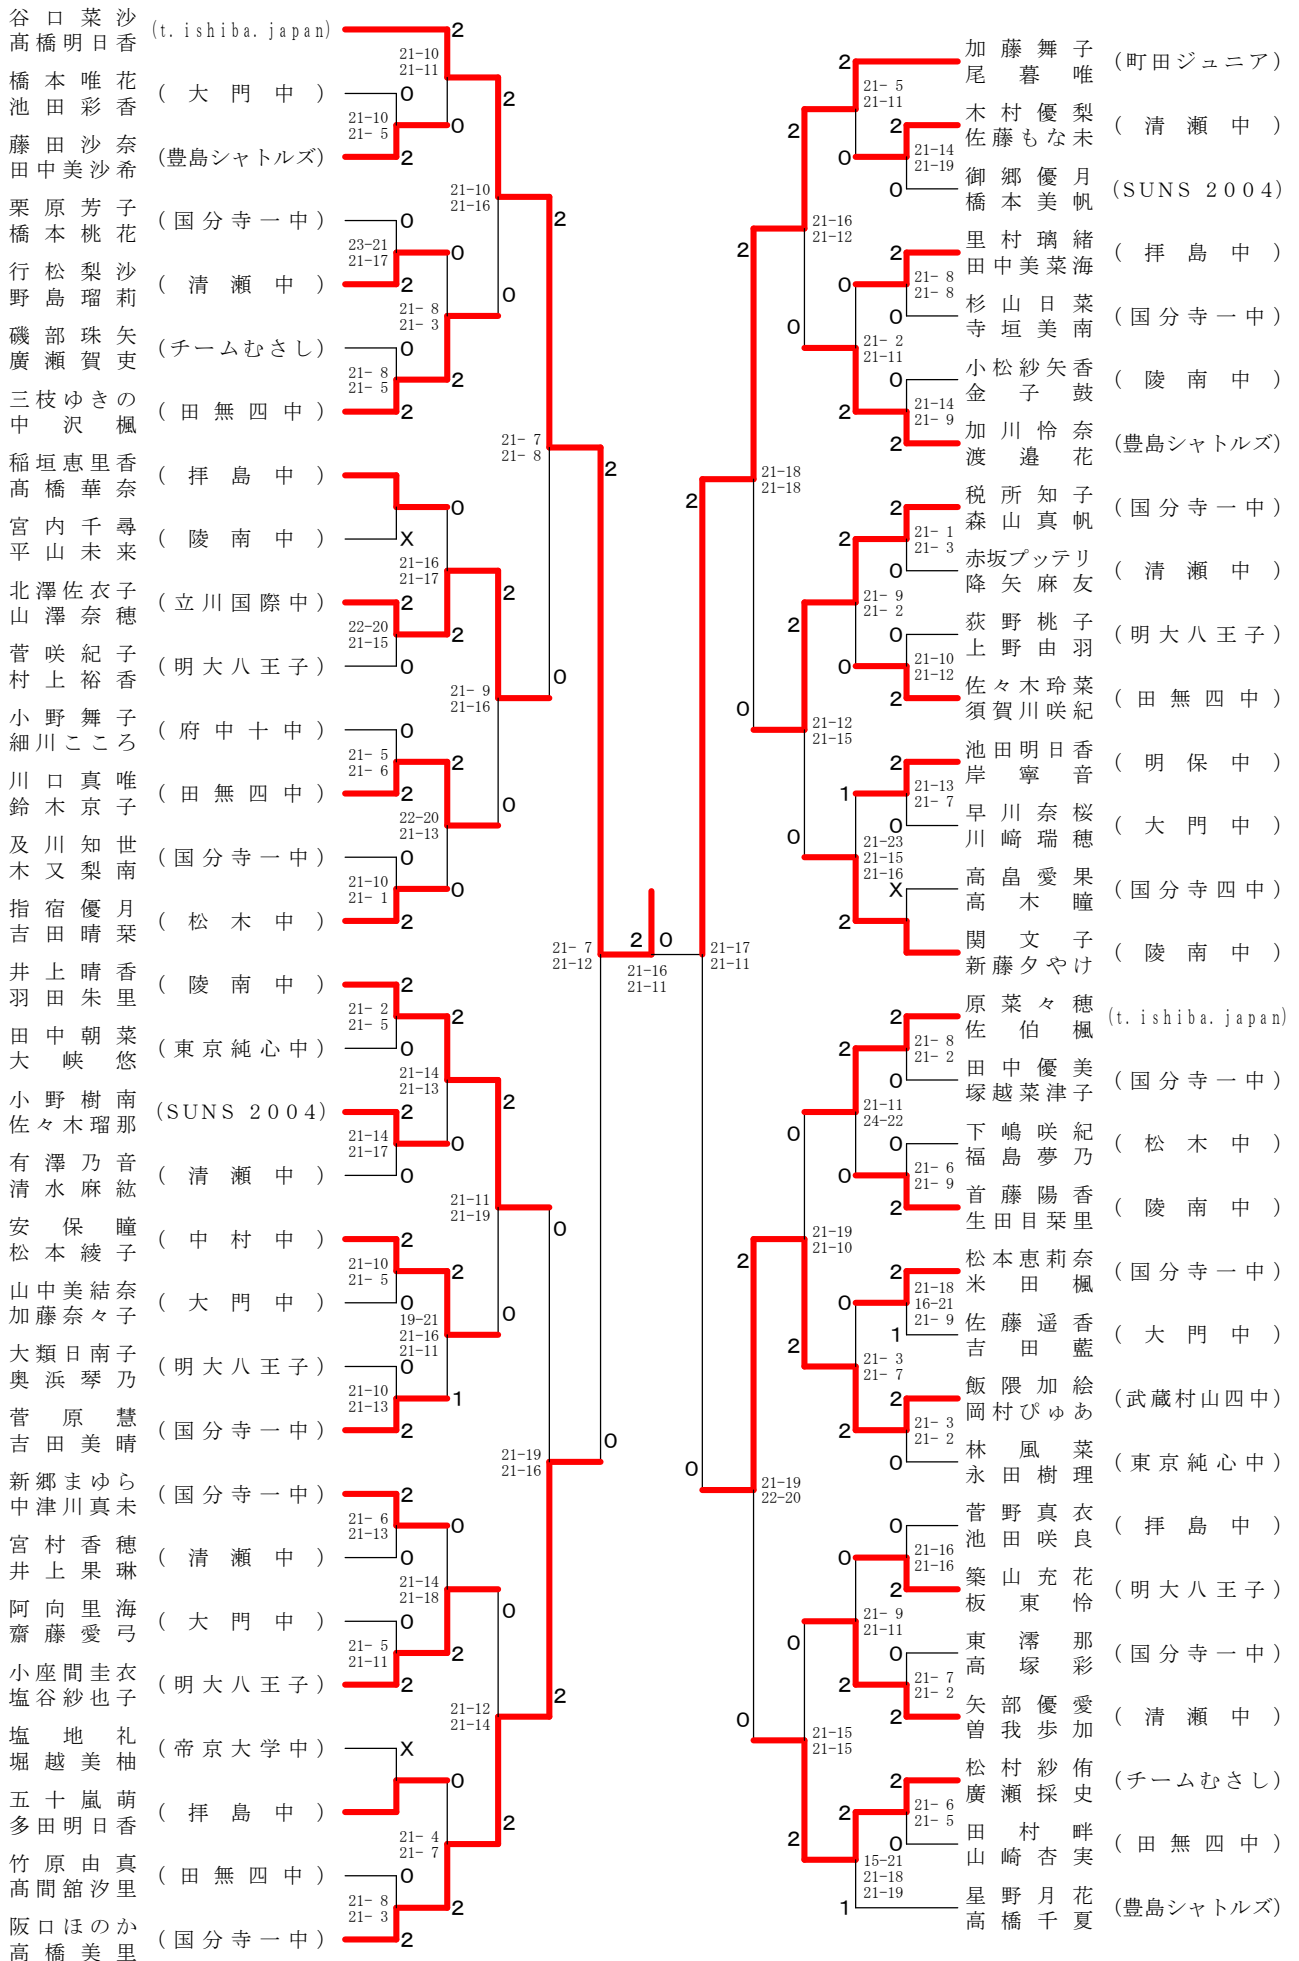

第31回 中学生大会 ダブルス戦

平成26年8月10日 福生市中央体育館

男子ダブルス

第31回 中学生大会 ダブルス戦

平成26年8月10日 福生市中央体育館

女子ダブルス

第31回 中学生大会 シングルス戦

平成26年8月9日 福生市中央体育館

男子シングルス

女子シングルス