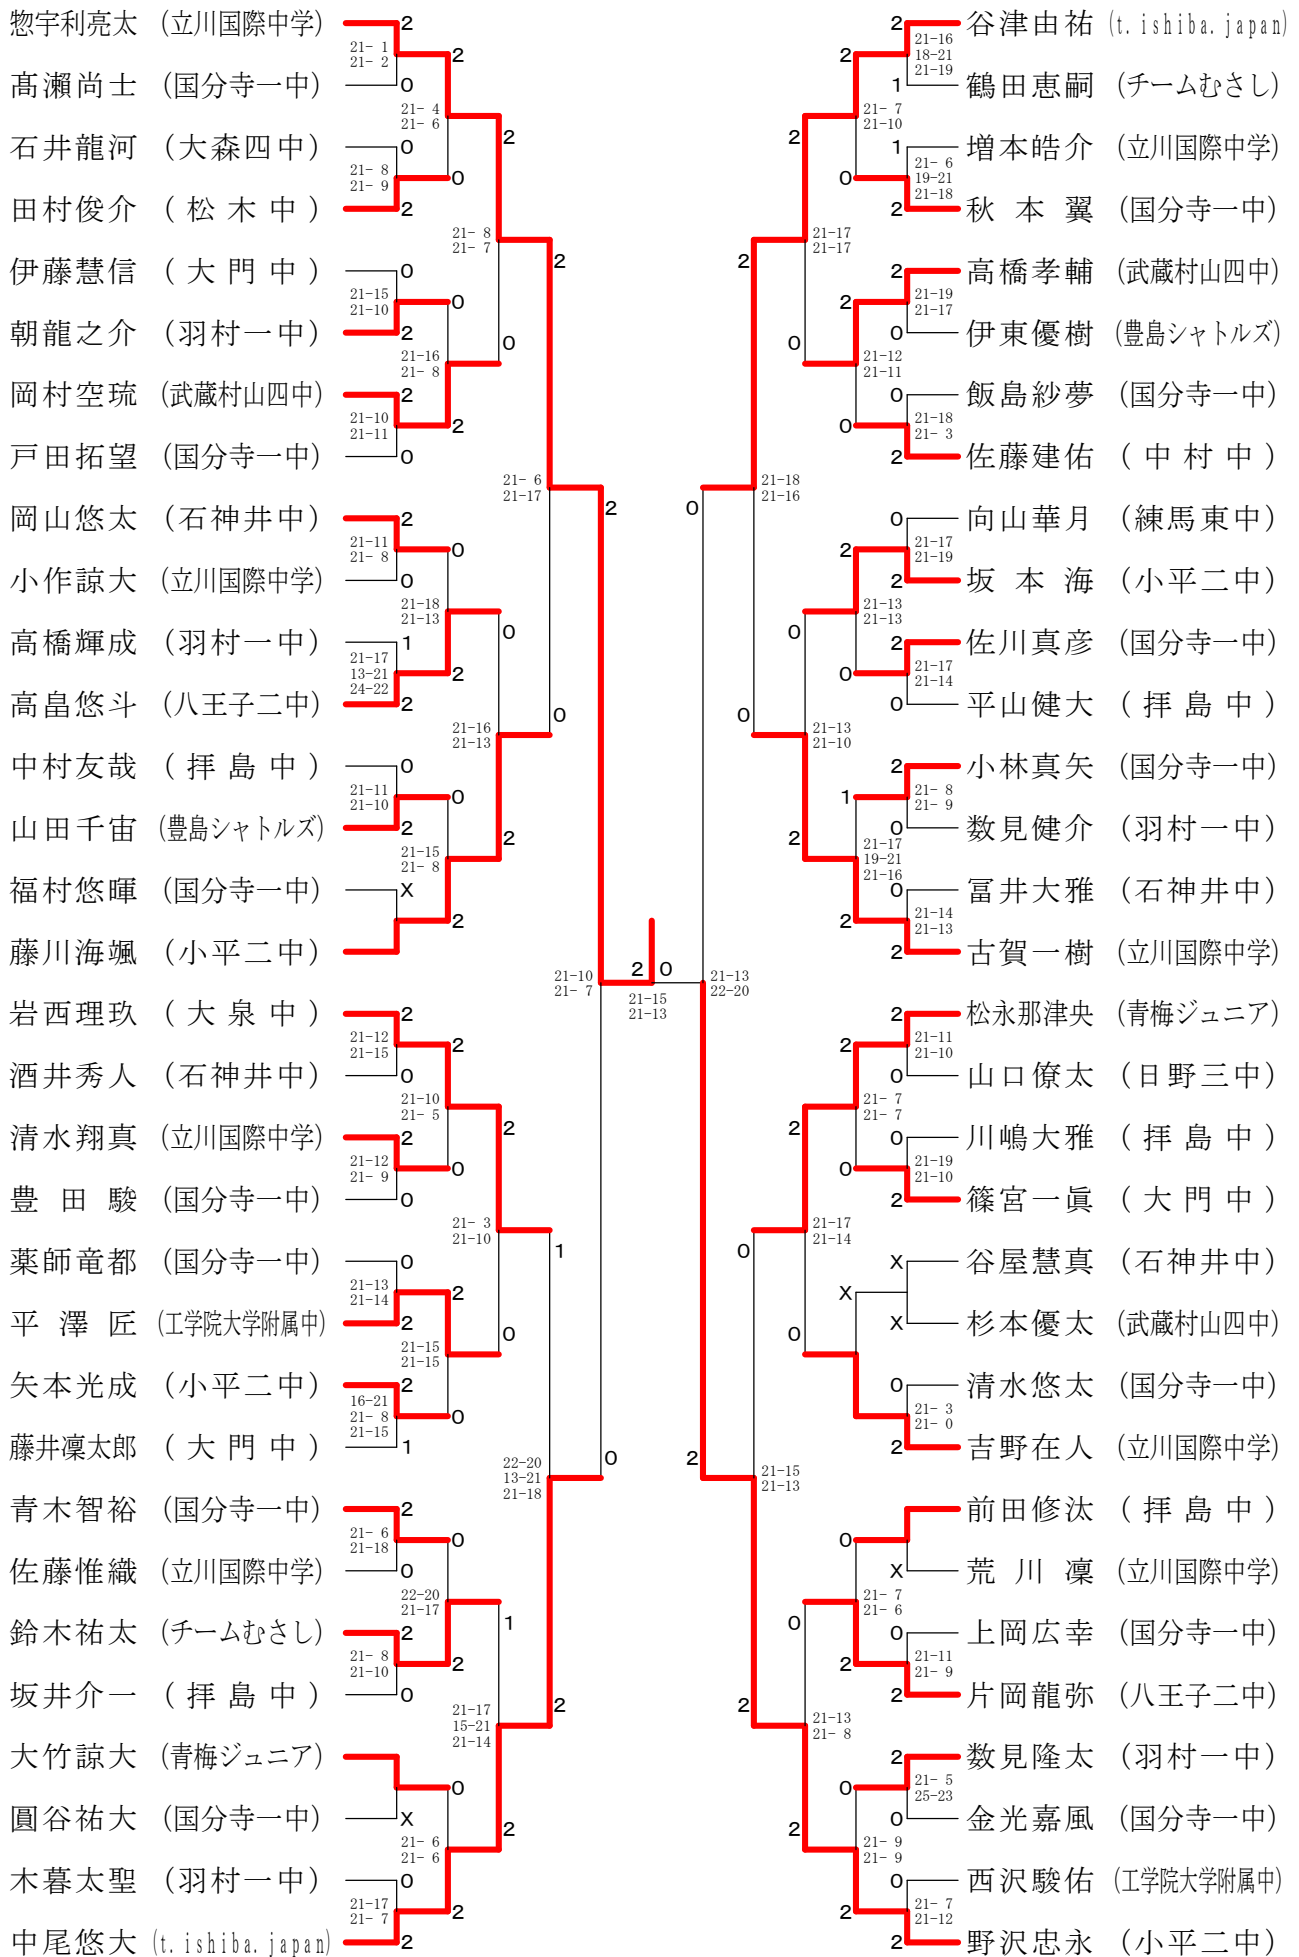

第31回 中学生大会 ダブルス戦

平成26年8月10日 福生市中央体育館

男子ダブルス

第31回 中学生大会 ダブルス戦

平成26年8月10日 福生市中央体育館

女子ダブルス

第31回 中学生大会 シングルス戦

平成26年8月9日 福生市中央体育館

男子シングルス

女子シングルス