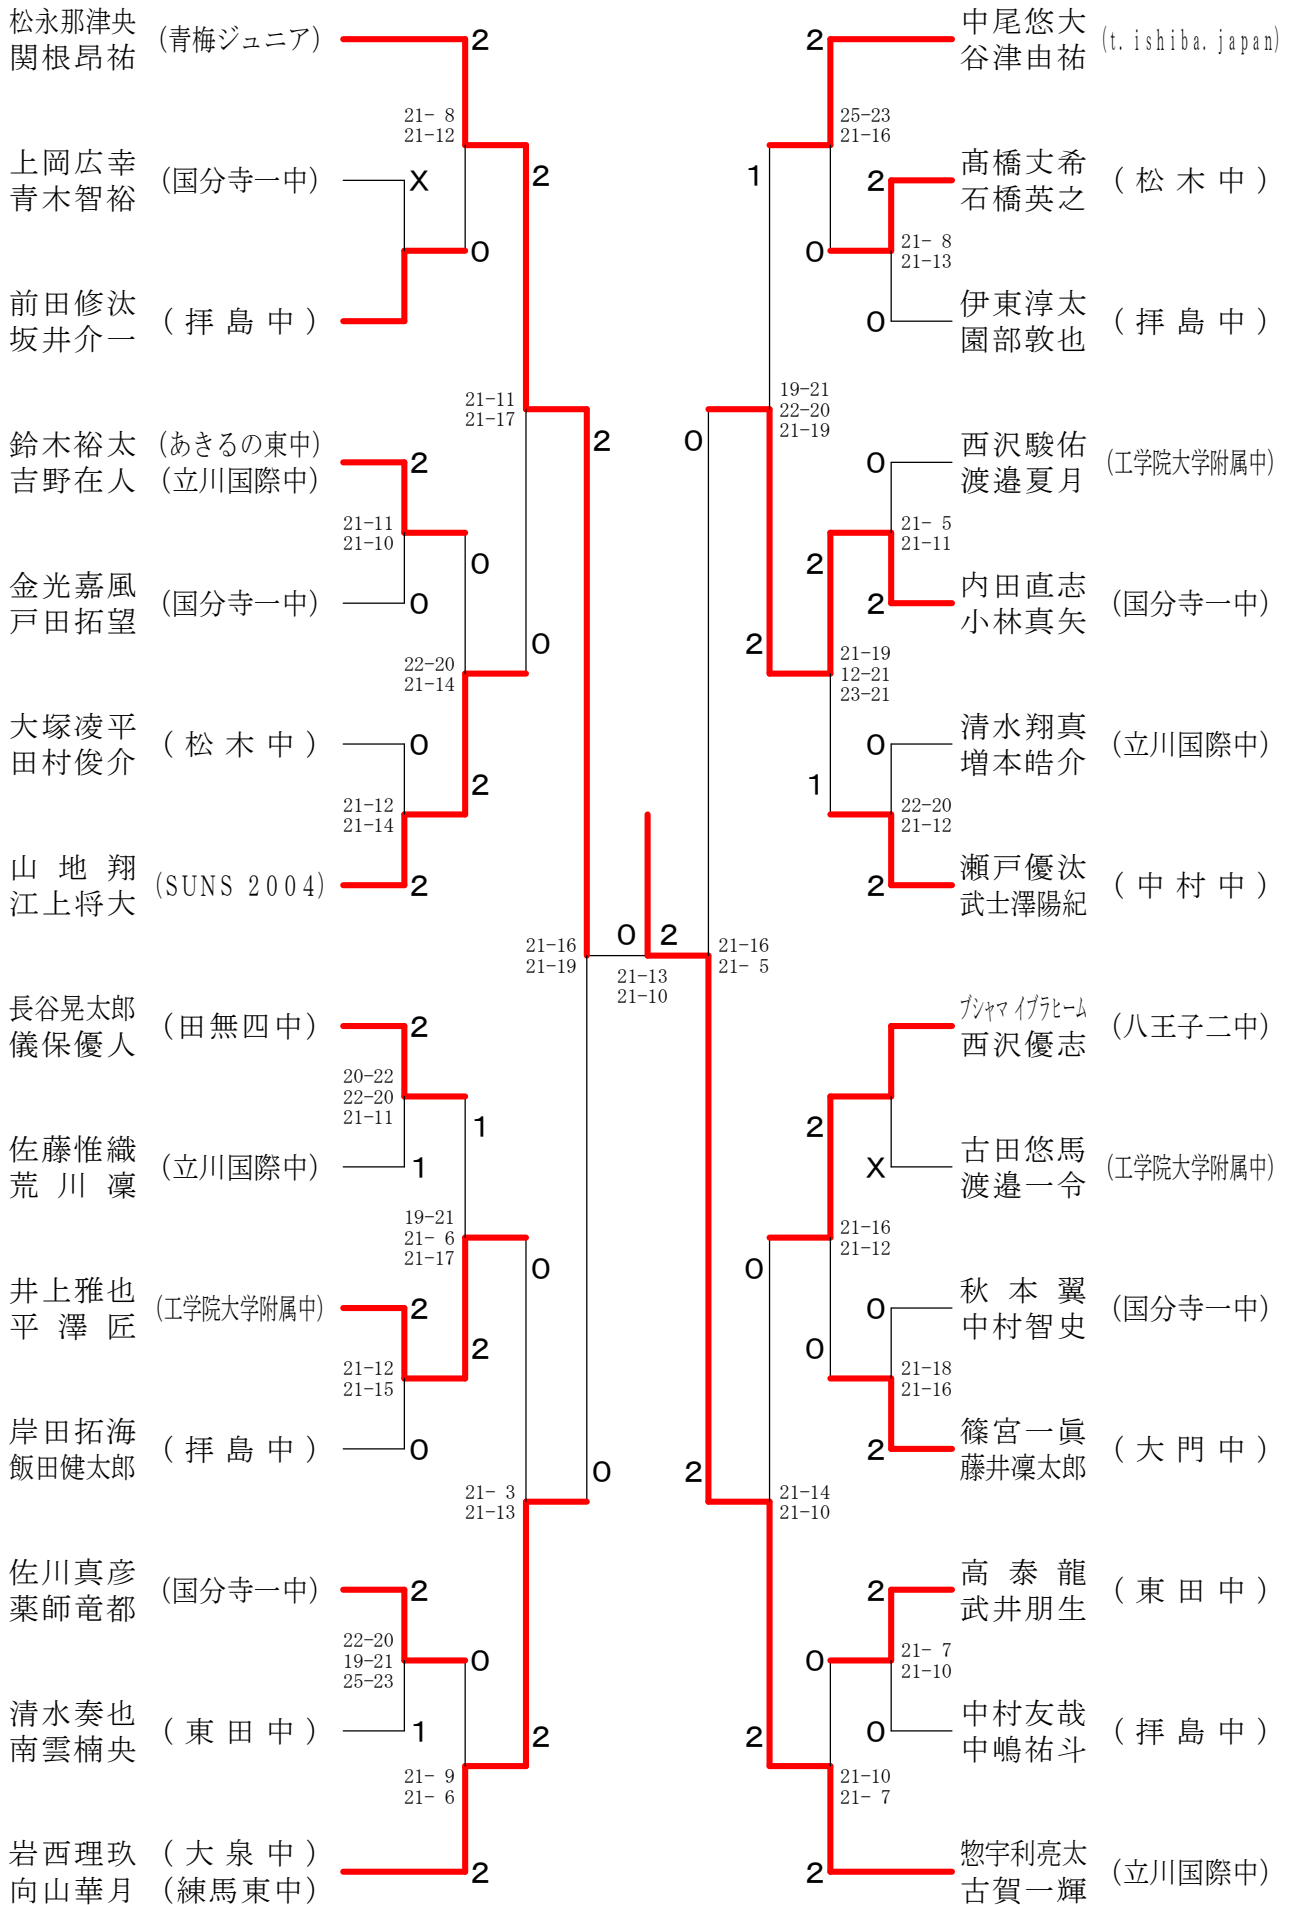

第31回 中学生大会 ダブルス戦

平成26年8月10日 福生市中央体育館

男子ダブルス

第31回 中学生大会 ダブルス戦

平成26年8月10日 福生市中央体育館

女子ダブルス

第31回 中学生大会 シングルス戦

平成26年8月9日 福生市中央体育館

男子シングルス

女子シングルス