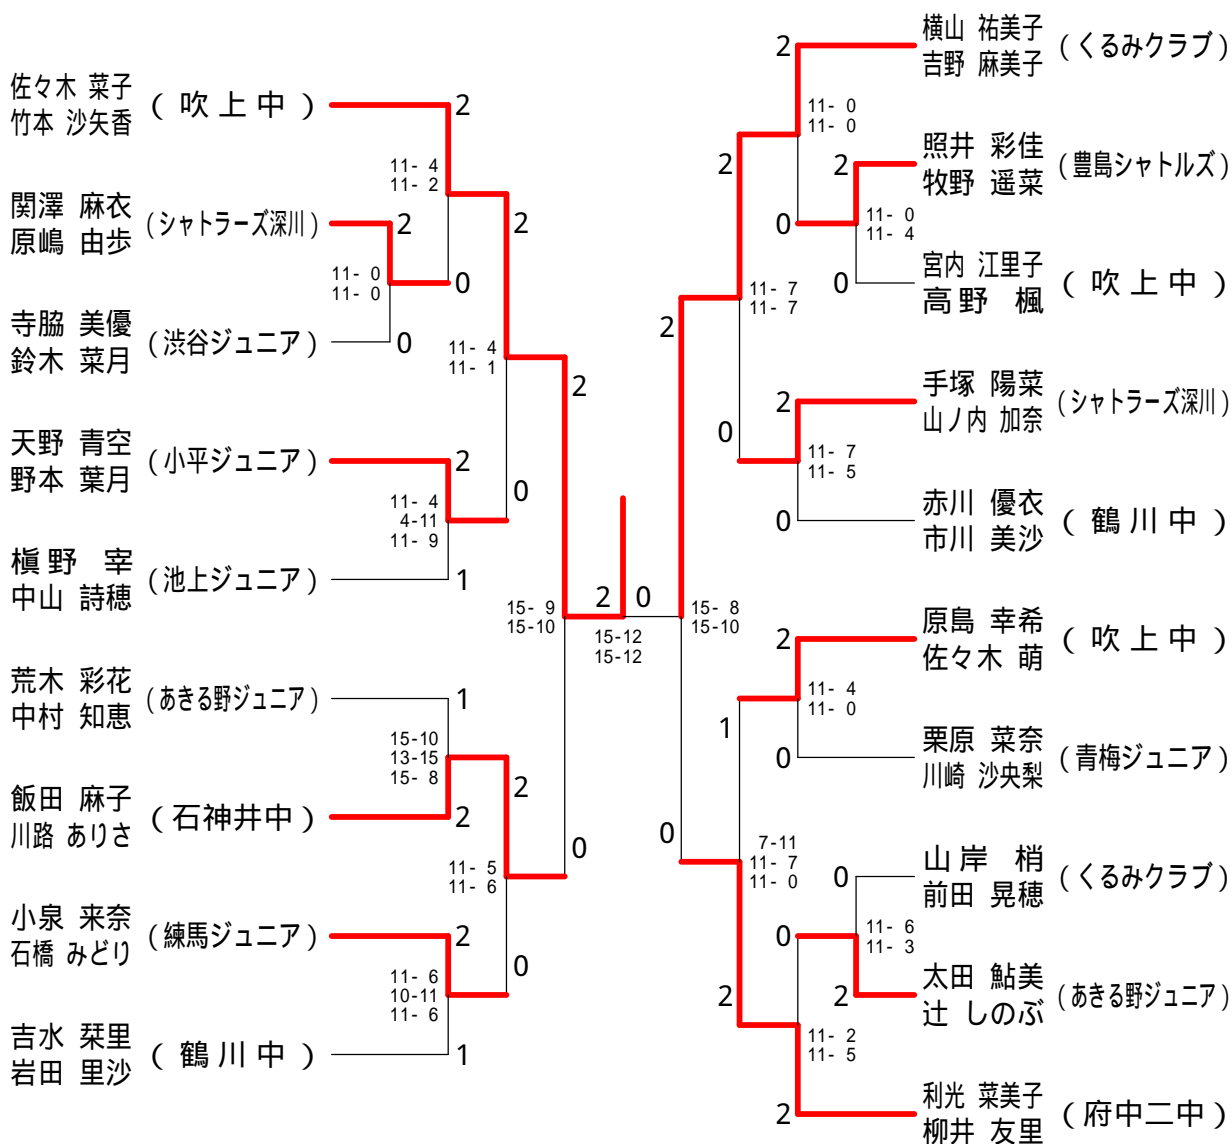

第22回中学生大会

平成17年8月12日 福生市中央体育館

男子シングルス

女子シングルス

第22回中学生大会

平成17年8月13日 福生市中央体育館

男子ダブルス 決勝トーナメント

女子ダブルス 決勝トーナメント

第22回中学生大会

平成17年8月13日 福生市中央体育館

男子ダブルス Aブロック	福島 福原	井上 公文	野元 我妻	順位
福島 友朗 福原 弘之 (くろみクラブ)	/	11- 1 11- 1	11- 0 11- 0	1
井上 優也 公文 政記 (あきる野ジュニア)	x 1-11 1-11	/	x 0-11 3-11	3
野元 淳 我妻 潤 (柳沢中)	x 0-11 0-11	11- 0 11- 3	/	2