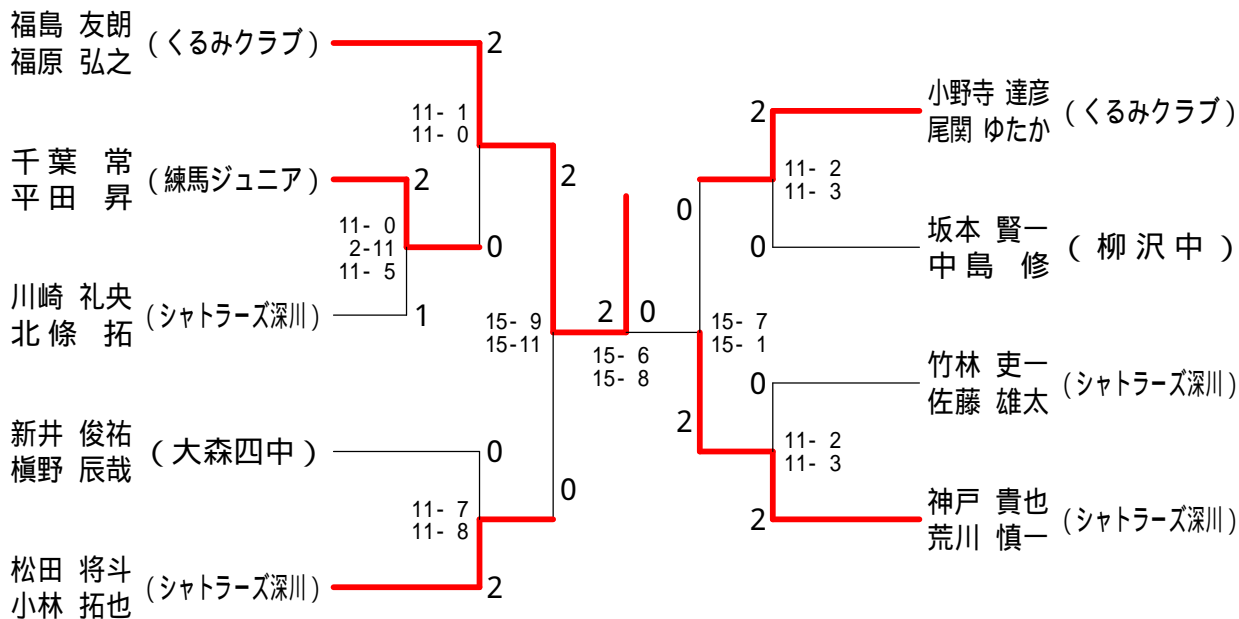

第22回中学生大会

平成17年8月12日 福生市中央体育館

男子シングルス

女子シングルス

第22回中学生大会

平成17年8月13日 福生市中央体育館

男子ダブルス 決勝トーナメント

女子ダブルス 決勝トーナメント