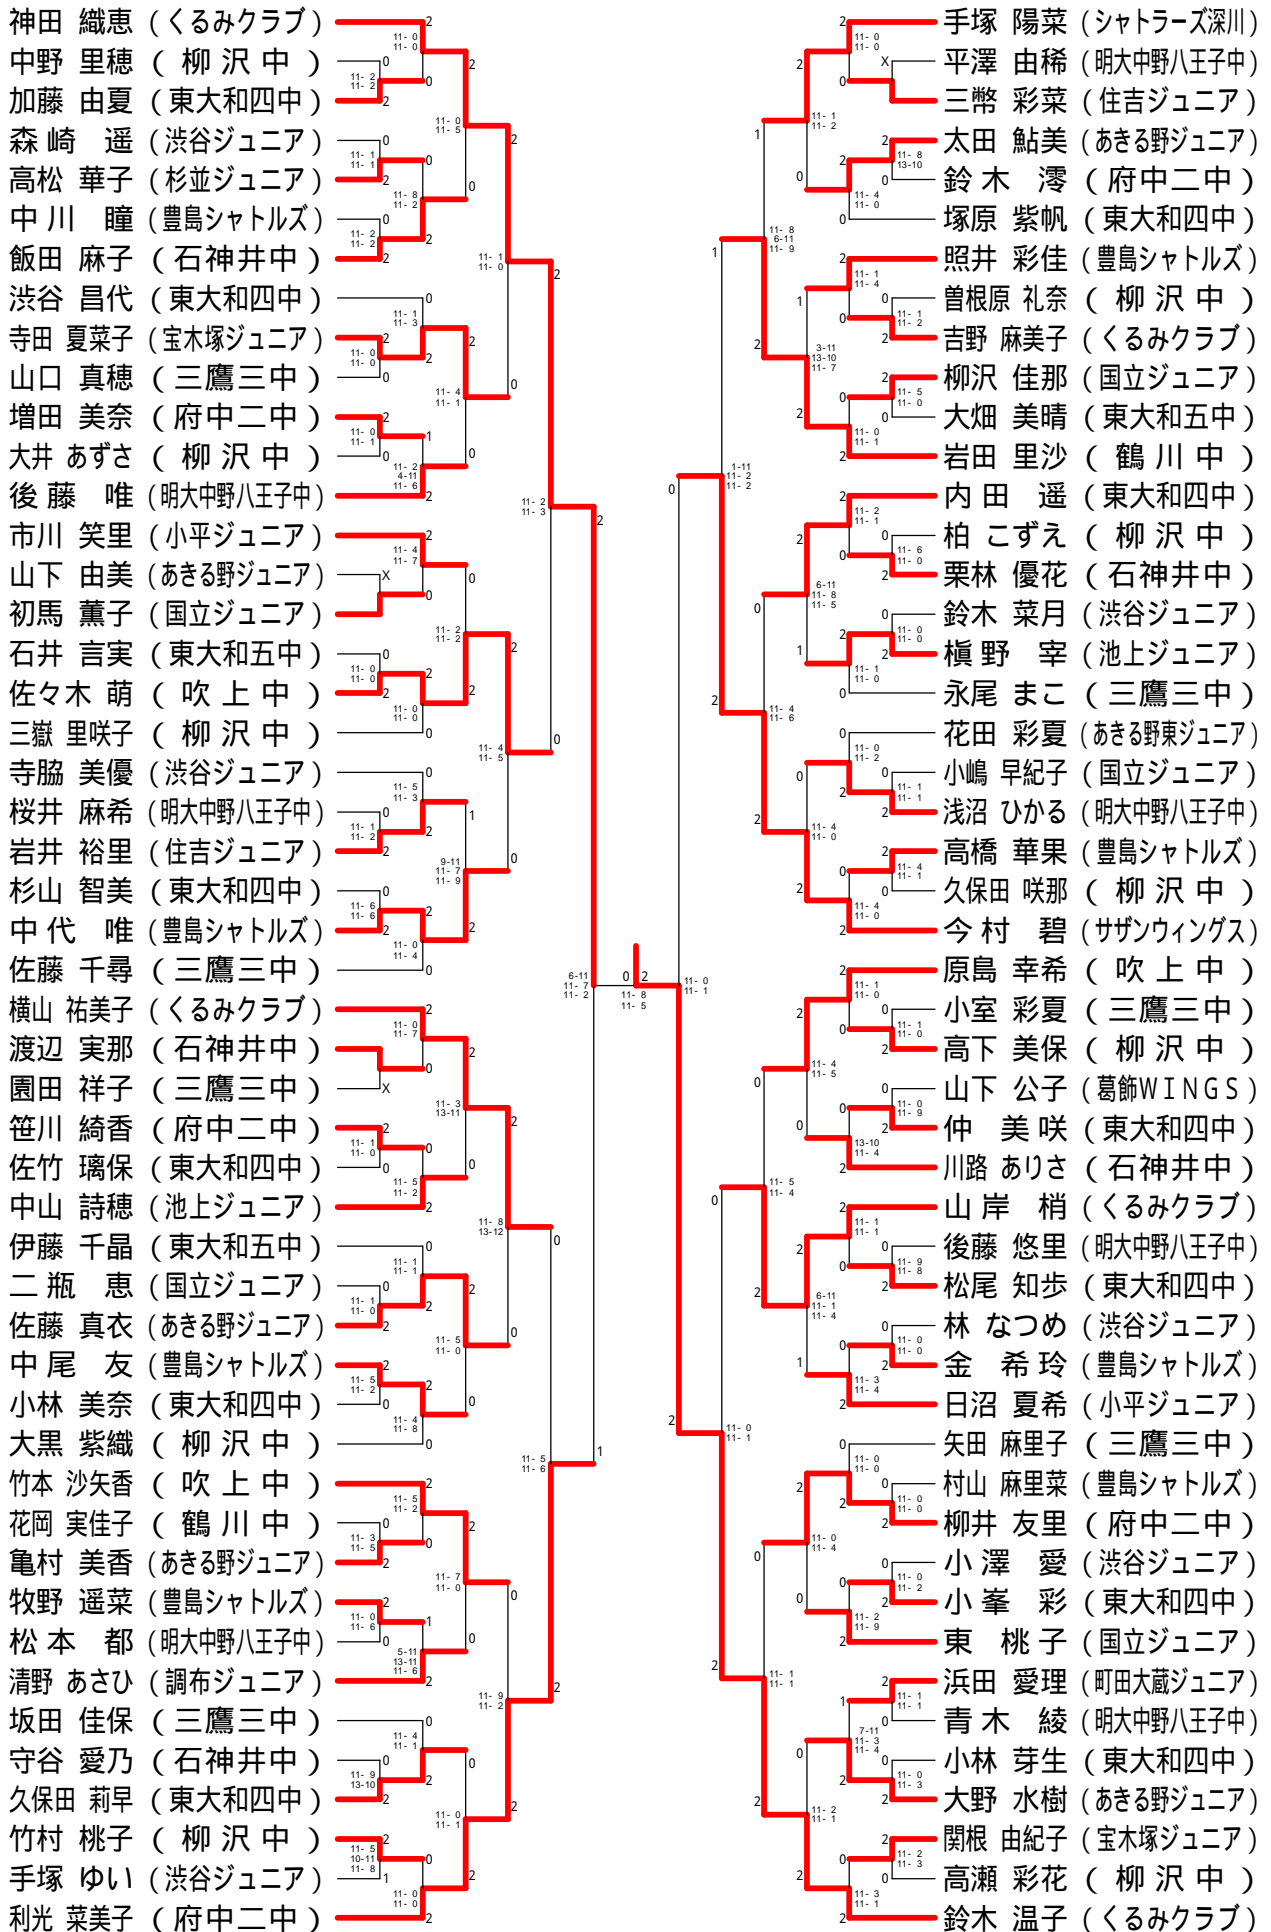

第22回中学生大会

平成17年8月12日 福生市中央体育館

男子シングルス

女子シングルス

第22回中学生大会

平成17年8月13日 福生市中央体育館

男子ダブルス 決勝トーナメント

女子ダブルス 決勝トーナメント

第22回中学生大会

平成17年8月13日 福生市中央体育館

男子ダブルス Aブロック	福島 福原	井上 公文	野元 我妻	順位
福島 友朗 福原 弘之 (くろみクラブ)	/	11- 1 11- 1	11- 0 11- 0	1
井上 優也 公文 政記 (あきる野ジュニア)	x 1-11 1-11	/	x 0-11 3-11	3
野元 淳 我妻 潤 (柳沢中)	x 0-11 0-11	11- 0 11- 3	/	2

男子ダブルス Bブロック	千葉 平田	佐々木 春山	大塚 木村	順位
千葉 常 平田 昇 (練馬ジュニア)	/	11- 6 11- 3	11- 2 11- 3	1
佐々木 光平 春山 慎之介 (柳沢中)	x 6-11 3-11	/	11- 1 11- 5	2
大塚 航 木村 裕也 (飛鳥クラブ)	x 2-11 3-11	x 1-11 5-11	/	3

男子ダブルス Cブロック	小竹 宮本	川崎 北條	清水 栗原	順位
小竹 諒太 宮本 浩貴 (府中二中)	/	x 1-11 10-13	11- 2 11- 2	2
川崎 礼央 北條 拓 (シャトラーズ深川)	11- 1 13-10	/	11- 2 11- 1	1
清水 修平 栗原 寿 (あきる野ジュニア)	x 2-11 2-11	x 2-11 1-11	/	3